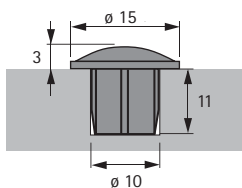

Jednokloubový miskový závěs s klipovou rychlomontáží a viditelným čepem

- Příslušenství
- Seleкта Pro 2000, Seleкта Pro 2035

Tlumič dovírání dveří

- Pro otvor $\varnothing 10 \times 11$ mm
- Plast šedý a transparentní

Obj. č.	Bal.
9 145 687	100 ks

Upevňovací šroub pro ramínko závěsu Seleкта Pro 2000 a 2035

- PZ-křížová hlava
- $\varnothing 6,3 \times 14,5$ mm (zaoblená hlava)
- Ocel nikelovaná

Obj. č.	Bal.
9 021 314	500 ks