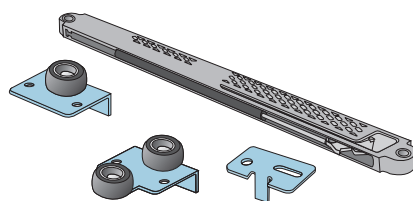

SOFTCLOSE

1.

Systém dveřního dovírání je určen pro naše kování S60/S60N a dále pro rámový systém S55 a S65. Podrobný montážní návod je součástí balení.

2.

Dveřní dovírač má umístěn dovírací mechanismus před integrovaným horním vozíkem. Tím je na nejvyšší možnou míru zaručeno výškové seřízení dveří, protože dovírací mechanismus zabírá minimální prostor nad posuvnými dveřmi.

3.

Dveřní dovírač lze montovat na levou i pravou stranu dveří. Jeho konstrukce je dostatečně robustní, aby vydržela i prudší zavírání dveří.

SOUČÁSTI SYSTÉMU:

Softclose S55

17C05525 (T25)
17C05540 (T40)
17C05560 (T60)

Softclose S60/S60N

17C06025 (T25)
17C06040 (T40)
17C06060 (T60)

Softclose S65

17C06525 (T25)
17C06540 (T40)
17C06560 (T60)