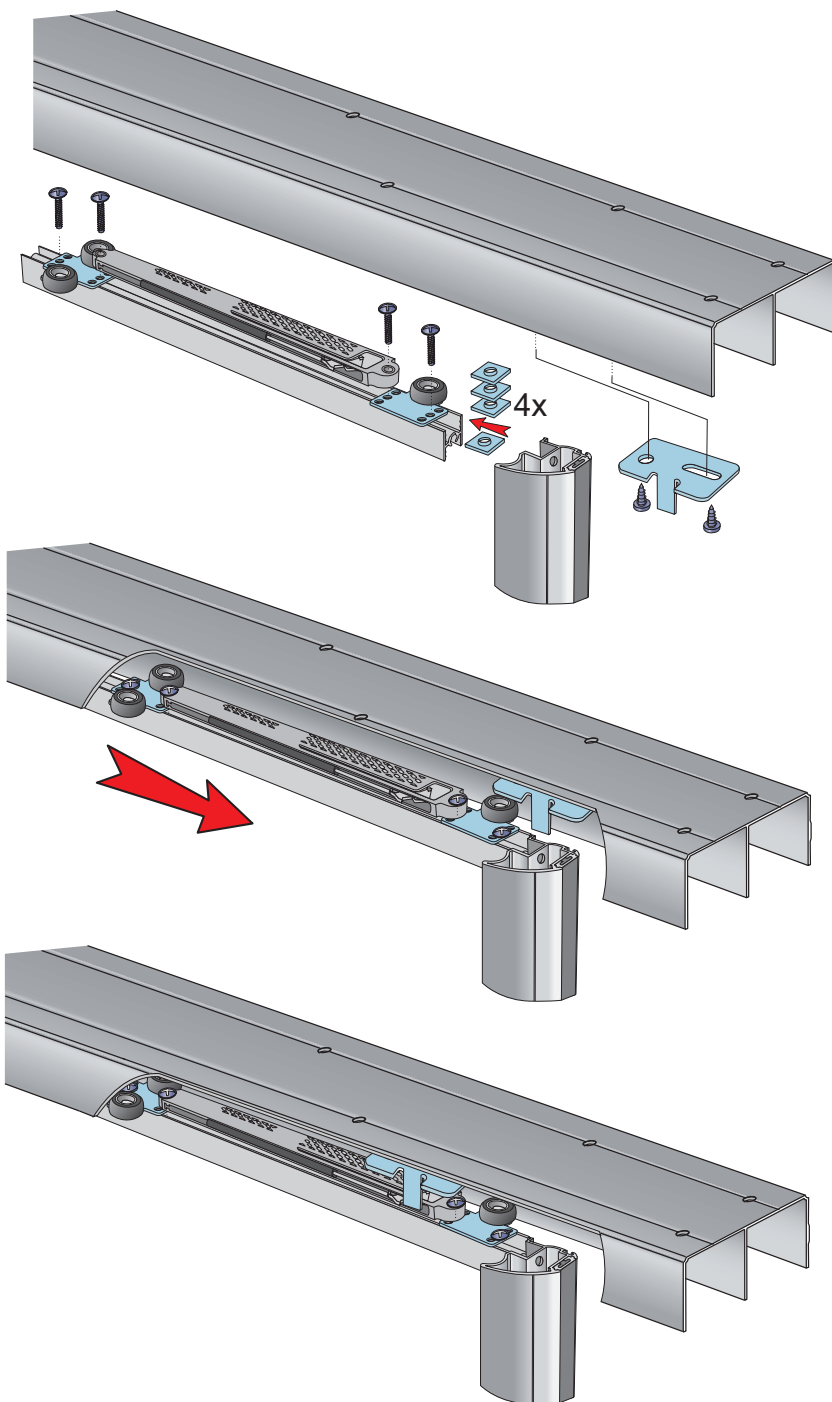

SOFTCLOSE

1.

Systém dveřního dovírání je určen pro naše kování S60/S60N a dále pro rámový systém S55 a S65. Podrobný montážní návod je součástí balení.

2.

Dveřní dovírač má umístěn dovírací mechanismus před integrovaným horním vozíkem. Tím je na nejvyšší možnou míru zaručeno výškové seřízení dveří, protože dovírací mechanismus zabírá minimální prostor nad posuvnými dveřmi.

3.

Dveřní dovírač lze montovat na levou i pravou stranu dveří. Jeho konstrukce je dostatečně robustní, aby vydržela i prudší zavírání dveří.

SOUČÁSTI SYSTÉMU:

Softclose S55

17C05525 (T25)
17C05540 (T40)
17C05560 (T60)