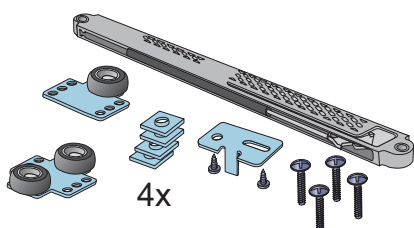

SOFTCLOSE

1.

Systém dveřního dovírání je určen pro naše kování S60/S60N a dále pro rámový systém S55 a S65. Podrobný montážní návod je součástí balení.

2.

Dveřní dovírač má umístěn dovírací mechanismus před integrovaným horním vozíkem. Tím je na nejvyšší možnou míru zaručeno výškové seřízení dveří, protože dovírací mechanismus zabírá minimální prostor nad posuvnými dveřmi.

3.

Dveřní dovírač lze montovat na levou i pravou stranu dveří. Jeho konstrukce je dostatečně robustní, aby vydržela i prudší zavírání dveří.

SOUČÁSTI SYSTÉMU:

Softclose S55

17C05525 (T25)
17C05540 (T40)
17C05560 (T60)