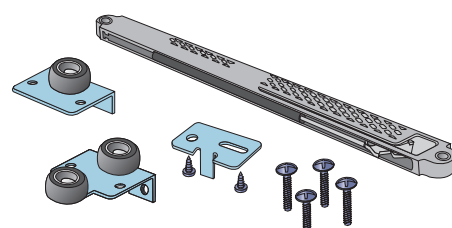

Softclose S65

17C06525 (T25)
17C06540 (T40)
17C06560 (T60)