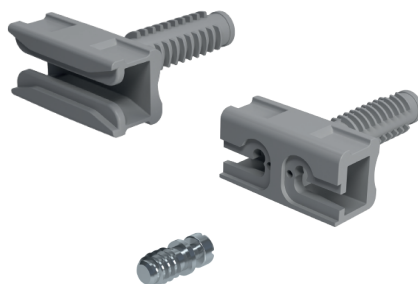

# spojovací kování policové podpěry a spoje

## Skryté policové podpěry ZERO

zcela neviditelný spoj, demontovatelný, přestavitelný  
umístěno v drážce hl. 12 mm, šířky 14 mm  
na jednu polici stačí 4 ks podpěr (2 přední a 2 zadní) a 4 ks kolíků  
nosnost police až 120 kg, závisí na materiálu a pevnosti korpusu a police

KÓD	POPIS
273251	Policový díl vnitřní ZERO 01
273252	Policový díl vnější ZERO 02
273253	Kolík podpěry 6 x 8,4
273254	Kolík podpěry 4 x 8,4