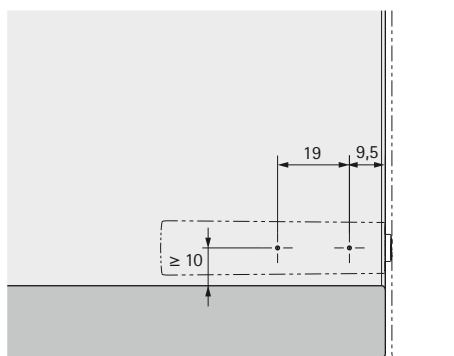

Vrtání pro krátký zdvih, naložené dveře nebo vložené dveře