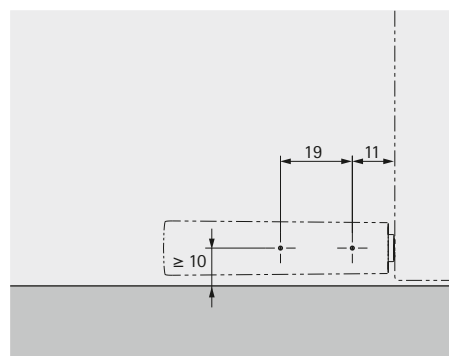

Vrtání pro krátký zdvih, naložené dveře nebo vložené dveře