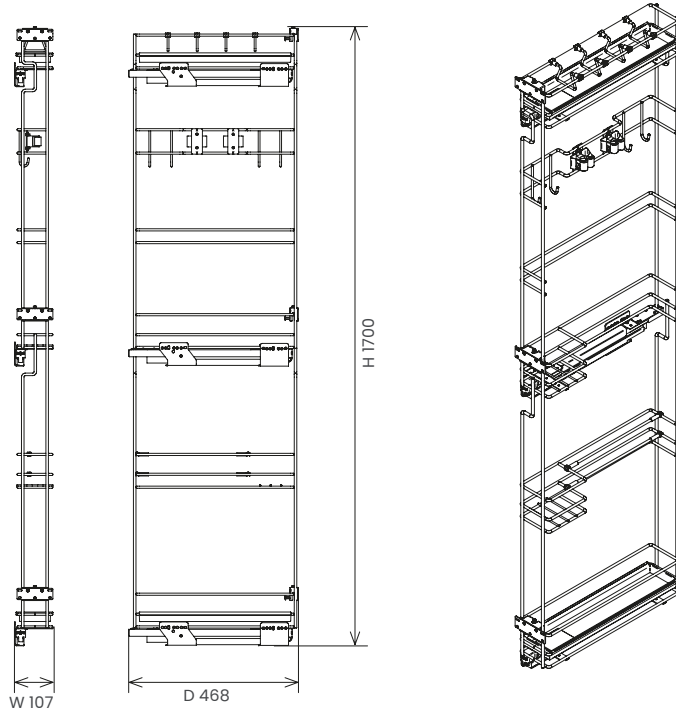

Wire side-mounted pull-out larder unit for brooms

Estraibile laterale colonna portascopa Wire

Estraibili | Pull-out units

Cat. code

ELQGM155PAPSXPRP

ELQ	Nome Name
GM	Guida Slide
15	Modulo Cabinet size
5	Ripiani Tiers
PAP	Portaccessori pulizie Cleaning accessories holder
SX	accessories holder
PRP	Verso Direction
	Piastrina regolabile Adjustable plate

Instruction sheet

4004116490MKT

Finish

C
Cromo
Chrome-plated

Materials

Metallo Metal
Plastica Plastic

Load capacity Kg

Portata totale
Total capacity

Description

Estraibile laterale portascopa a 5 ripiani in filo con 3 guide ad estrazione totale, rientro ammortizzato, aggancio rapido e fissaggio a scatto. Kit staffe per regolazione tridimensionale dell'anta incluso. Include: 2 agganci rapidi per i manici, vaschetta inferiore e superiore in SAN trasparente e un kit composto da 4 divisori.

Pallet configuration

Cat. code	Size (cm)	Weight (kg)	Size (mm)	Pieces
ELQGM155PAPSXPRP	186,8 x 53 x 13,4	12,2	1200 x 800	12
ELQGM155PAPDXPRP	186,8 x 53 x 13,4	12,2	1200 x 800	12