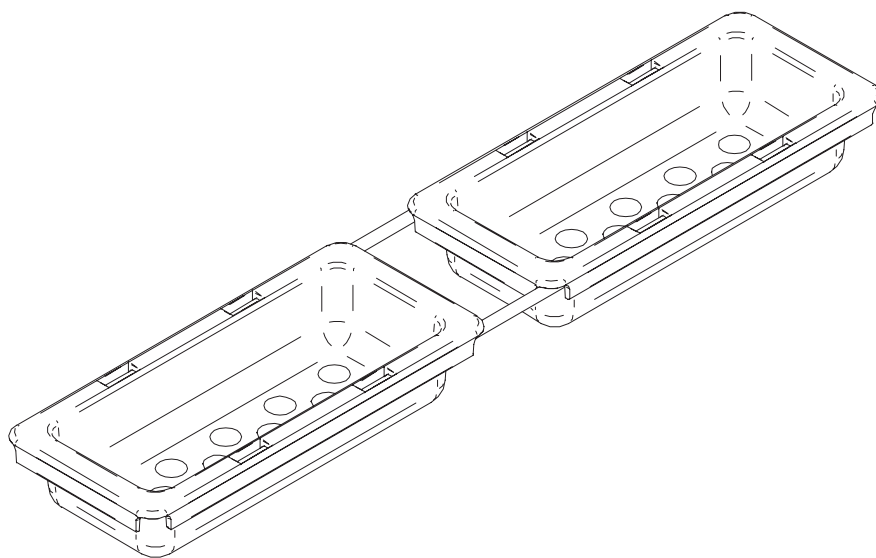

Vaschetta multiuso

Multi-purpose tray

AVP10T

1 min

x 1

Info

1) **AVVERTENZA!** Leggi attentamente le istruzioni prima del montaggio e segui ogni passaggio indicato. L'azienda declina ogni responsabilità dall'uso improprio del prodotto. Ogni uso improprio del prodotto può causare lesioni. Modifiche o manomissioni del prodotto, annullano ogni condizione di garanzia.