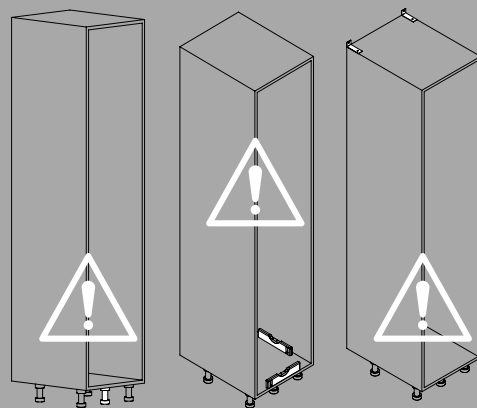

Side-mounted pull-out larder unit for brooms

Estraibile laterale colonna portascoppe

Estraibili | Pull-out units

ELQGM155PAPXPRP
ELQGM155PAPDXPRP

x 1

mm

+

45 kg

x 2

Maintenance

Inquadrate il codice QR per scoprire il modo corretto di smaltire l'imballaggio e la corretta manutenzione del prodotto.

Scan the QR code to discover the correct way to dispose the packing and the correct maintenance of the product.

Attention!

Prima di iniziare il montaggio, verificare la regolazione dei piedini, la messa in bolla della struttura e il fissaggio a parete!

Before starting assembly, make sure to check the adjustment of the feet, the levelling of the structure and the wall attachment!