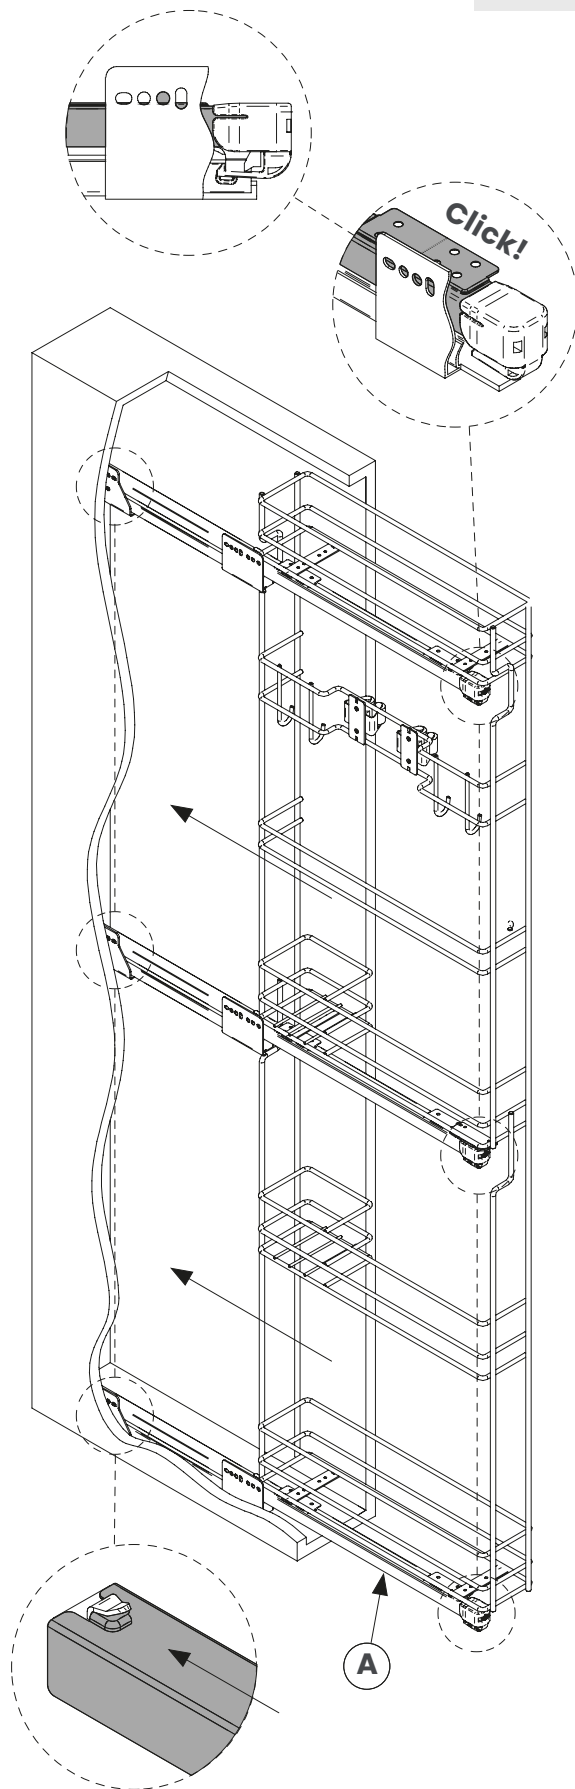

Side-mounted pull-out larder unit for brooms

Estraibile laterale colonna portascoppe

Estraibili | Pull-out units

ELQGM155PAPXPRP
ELQGM155PAPDXPRP

x 1

mm

+

45 kg

Attention!

Prima di iniziare il montaggio, verificare la regolazione dei piedini, la messa in bolla della struttura e il fissaggio a parete!

Before starting assembly, make sure to check the adjustment of the feet, the levelling of the structure and the wall attachment!

1.

2.

3.

4.

5.

6.