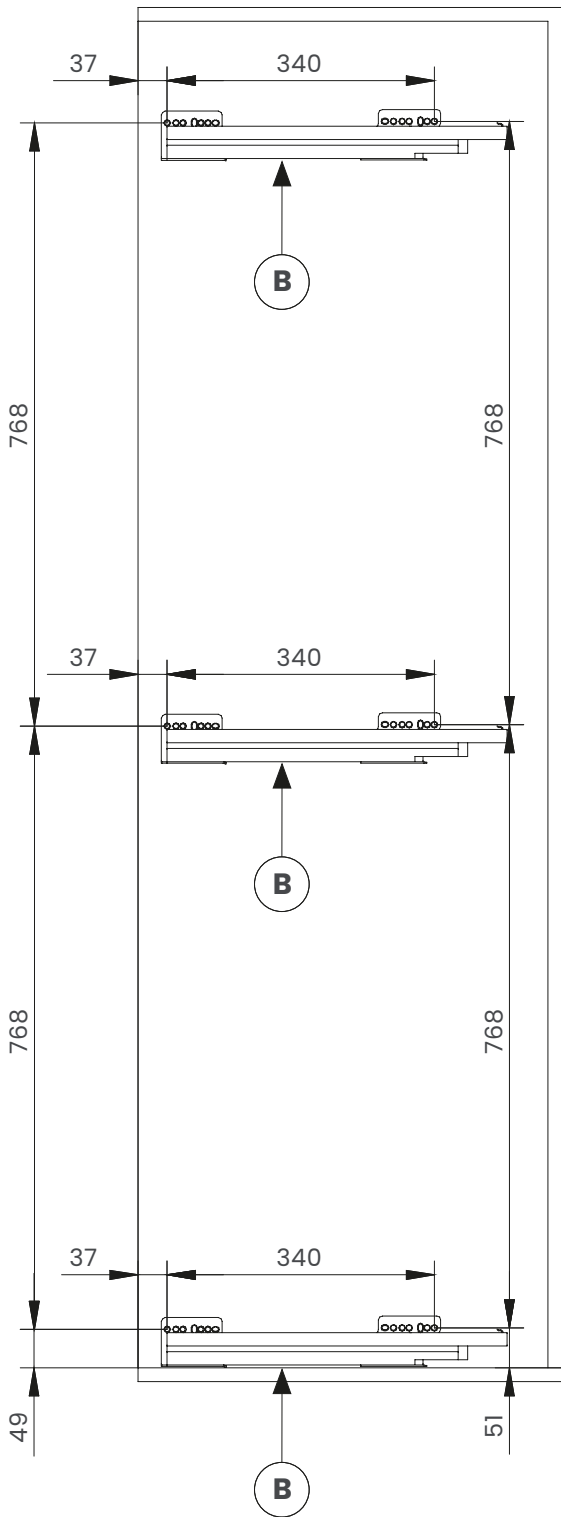

Side-mounted pull-out larder unit for brooms

Estraibile laterale colonna portascoppe

Estraibili | Pull-out units

ELQGM155PAPXPRP
ELQGM155PAPDXPRP

x 1

mm

+

45 kg

x 4

E

x 8

F

x 2

G

x 4

H

x 2

Maintenance

Inquadrate il codice QR per scoprire il modo corretto di smaltire l'imballaggio e la corretta manutenzione del prodotto.

Scan the QR code to discover the correct way to dispose the packing and the correct maintenance of the product.

1.

2.

3.

4.

5.

6.