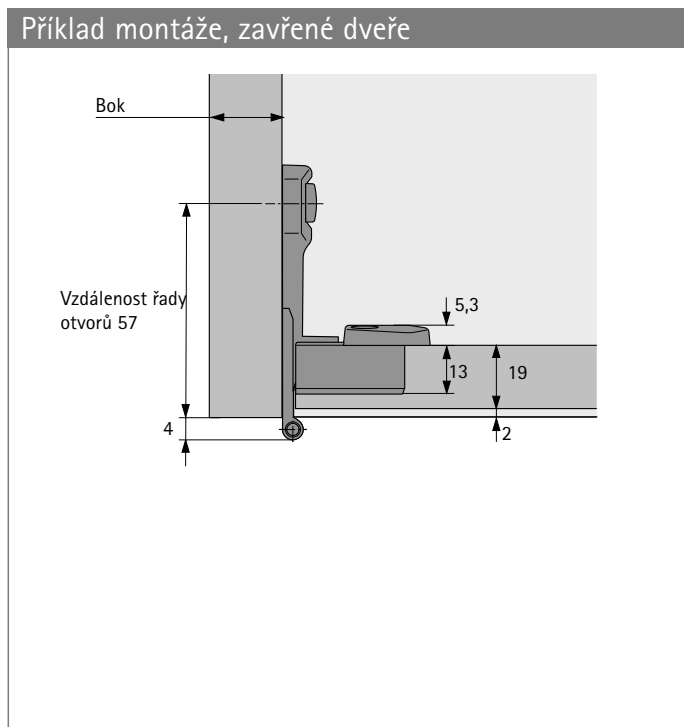

Jednokloubový miskový závěs s klipovou rychlomontáží a viditelným čepem

- ▶ Selekt Pro 2000 E, balení 200 ks
- ▶ Pro System 32, pro vložené dveře

- ▶ Jednokloubový klipový závěs s viditelným čepem
- ▶ Kvalita v souladu s EN 15570, úroveň 3
- ▶ Pro kancelářský nábytek
- ▶ Oddělená montáž misky a ramínka závěsu
- ▶ Klipová rychlomontáž
- ▶ Délka čepu 39 mm, průměr čepu viz výkresy dole
- ▶ Průměr misky 35 mm
- ▶ Hloubka misky 13 mm
- ▶ Integrované seřízení mezery excentrem +2 mm
- ▶ Integrované seřízení výšky pomocí excentru +2 mm, -2 mm
- ▶ Zinkový odlitek niklovaný

Selekt Pro 2000 E

Závěs = miska + ramínko

Vrtání 52 x 5,5 mm		Vrtání 52 x 9 mm		Vrtání 45 x 9,5 mm	
K našroubování TH 32	K zalisování TH 33	K našroubování TX 32 / 52 x 9	K zalisování TX33 / 52 x 9	K našroubování TB 32	K zalisování TB 33

Mezera mm	Upevnění Vrtání	Pružina	Položka	ø x T	ø x T	ø x T	ø x T	ø x T	ø x T	Bal.
			Miska	-	ø x T ø 10 x 11	-	ø x T ø 10 x 11	-	ø x T ø 8 x 11	
			Miska	1 083 438	1 080 574	1 078 866	1 075 604	1 083 439	1 080 575	200 ks
	Rozpěrná pouzdra Vrtání ø 5 x 11	ano	Ramínko závěsu	9 037 256	9 037 256	9 037 256	9 037 256	9 037 256	9 037 256	200 ks
			Miska	1 083 438	1 080 574	1 078 866	1 075 604	1 083 439	1 080 575	200 ks
	K našroubování Vrtání ø 5 x 11	ano	Ramínko závěsu	9 037 251	9 037 251	9 037 251	9 037 251	9 037 251	9 037 251	200 ks

Jednokloubový miskový závěs s klipovou rychlomontáží a viditelným čepem

- ▶ Selekt Pro 2000 E, balení 200 ks
- ▶ Pro System 32, pro vložené dveře

Úhel otevření a minimální mezera (v závislosti na tloušťce dveří a boku)