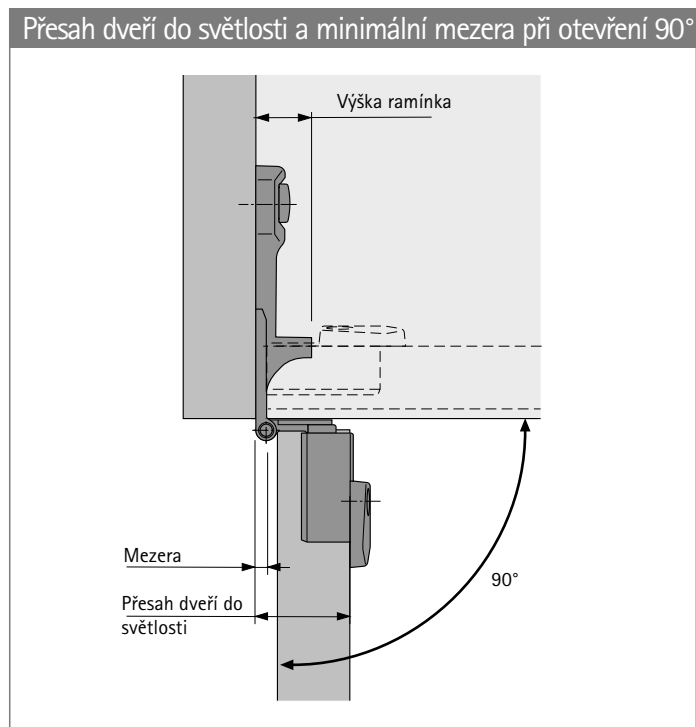

Jednokloubový miskový závěs s klipovou rychlomontáží a viditelným čepem

- ▶ Selekt Pro 2000 E, balení 200 ks
- ▶ Pro System 32, pro vložené dveře

- ▶ Jednokloubový klipový závěs s viditelným čepem
- ▶ Kvalita v souladu s EN 15570, úroveň 3
- ▶ Pro kancelářský nábytek
- ▶ Oddělená montáž misky a ramínka závěsu
- ▶ Klipová rychlomontáž
- ▶ Délka čepu 39 mm, průměr čepu viz výkresy dole
- ▶ Průměr misky 35 mm
- ▶ Hloubka misky 13 mm
- ▶ Integrované seřízení mezery excentrem +2 mm
- ▶ Integrované seřízení výšky pomocí excentru +2 mm, -2 mm
- ▶ Zinkový odlitek niklovaný

Selekt Pro 2000 E

Závěs = miska + ramínko

Vrtání 52 x 5,5 mm		Vrtání 52 x 9 mm		Vrtání 45 x 9,5 mm	
K našroubování TH 32	K zalisování TH 33	K našroubování TX 32 / 52 x 9	K zalisování TX33 / 52 x 9	K našroubování TB 32	K zalisování TB 33

Jednokloubový miskový závěs s klipovou rychlomontáží a viditelným čepem

- ▶ Selekt Pro 2000 E, balení 200 ks
- ▶ Pro System 32, pro vložené dveře

Úhel otevření a minimální mezera (v závislosti na tloušťce dveří a boku)

Mezera min.: 3,2 mm
 Mezera max.: 5,2 mm (seřizení)
 Báze závěsu: 0 mm
 Výška ramínka: 15 mm
 Přesah dveří do světlosti: 25 mm
 Úhel otevření pro nulový přesah dveří do světlosti: 180°

Upozornění

- ▶ Příslušenství 266 - 269
- ▶ Pokyny pro zpracování, montážní pokyny a kritéria kvality, viz str. 270 - 273