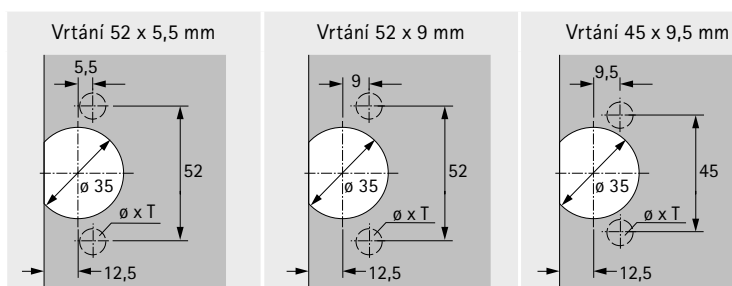

Jednokloubový miskový závěs s klipovou rychlomontáží a viditelným čepem

- ▶ Selekt Pro 2000 E, balení 200 ks
- ▶ Pro System 32, pro vložené dveře

- ▶ Jednokloubový klipový závěs s viditelným čepem
- ▶ Kvalita v souladu s EN 15570, úroveň 3
- ▶ Pro kancelářský nábytek
- ▶ Oddělená montáž misky a ramínka závěsu
- ▶ Klipová rychlomontáž
- ▶ Délka čepu 39 mm, průměr čepu viz výkresy dole
- ▶ Průměr misky 35 mm
- ▶ Hloubka misky 13 mm
- ▶ Integrované seřízení mezery excentrem +2 mm
- ▶ Integrované seřízení výšky pomocí excentru +2 mm, -2 mm
- ▶ Zinkový odlitek niklovaný

Selekt Pro 2000 E

Závěs = miska + ramínko

Vrtání 52 x 5,5 mm		Vrtání 52 x 9 mm		Vrtání 45 x 9,5 mm	
K našroubování TH 32	K zalisování TH 33	K našroubování TX 32 / 52 x 9	K zalisování TX33 / 52 x 9	K našroubování TB 32	K zalisování TB 33

Mezera mm	Tloušťka dveří mm	Bok mm						Minimální mezera na každé dveře mm (pro 90°)
		15	16	18	19	22	25	
3,2	15	180°	180°	180°	180°	180°	180°	3,2
	16	180°	180°	180°	180°	180°	180°	3,2
	18	180°	180°	180°	180°	180°	180°	3,2
	19	180°	180°	180°	180°	180°	180°	3,2
	22							
	25							

Mezera min.: 3,2 mm
 Mezera max.: 5,2 mm (seřizení)
 Báze závěsu: 0 mm
 Výška ramínka: 15 mm
 Přesah dveří do světlosti: 25 mm
 Úhel otevření pro nulový přesah dveří do světlosti: 180°

Upozornění

- ▶ Příslušenství 266 - 269
- ▶ Pokyny pro zpracování, montážní pokyny a kritéria kvality, viz str. 270 - 273