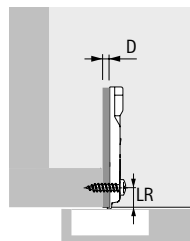

Miskový závěs s klipovou rychlomontáží

- ▶ Montážní podložky s přímým seřízením výšky excentrem
- ▶ Pro Novisys, Sensys a Intermat

Lineární montážní podložka s předmontovanými eurošrouby

- ▶ Pro otvory \varnothing 5 x 12 mm
- ▶ Kvalita v souladu s EN 15570, úroveň 3
- ▶ Přímé seřízení výšky excentrem \pm 2 mm
- ▶ Ocel niklovaná

Vzdálenost řady otvorů LR v mm	Obj. číslo / Distance D mm		Bal.
	1,5	3,0	
20	9 133 874	9 133 875	50 ks

Montážní podložka Face-Frame k přišroubování

- ▶ Pro vruty s plochou hlavou \varnothing 4 x 20 mm
- ▶ Kvalita v souladu s EN 15570, úroveň 3
- ▶ Rozteč otvorů 40 mm
- ▶ Přímé seřízení výšky excentrem \pm 2 mm
- ▶ Ocel niklovaná

Vzdálenost řady otvorů LR v mm	Obj. číslo / Distance D mm		Bal.
	0,0	4,5	
9,5	9 090 882	9 090 884	50 ks