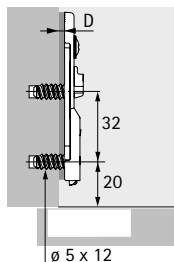

Miskový závěs s klipovou rychlomontáží

- ▶ Montážní podložky s přímým seřízením výšky excentrem
- ▶ Pro Novisys, Sensys a Intermat

Lineární montážní podložka s předmontovanými eurošrouby

- ▶ Pro otvory \varnothing 5 x 12 mm
- ▶ Kvalita v souladu s EN 15570, úroveň 3
- ▶ Přímé seřízení výšky excentrem \pm 2 mm
- ▶ Ocel niklovaná

Vzdálenost řady otvorů LR v mm	Obj. číslo / Distance D mm		Bal.
	1,5	3,0	
20	9 133 874	9 133 875	50 ks

Montážní podložka Face-Frame k přišroubování

- ▶ Pro vruty s plochou hlavou \varnothing 4 x 20 mm
- ▶ Kvalita v souladu s EN 15570, úroveň 3
- ▶ Rozteč otvorů 40 mm
- ▶ Přímé seřízení výšky excentrem \pm 2 mm
- ▶ Ocel niklovaná

Vzdálenost řady otvorů LR v mm	Obj. číslo / Distance D mm		Bal.
	0,0	4,5	
9,5	9 090 882	9 090 884	50 ks