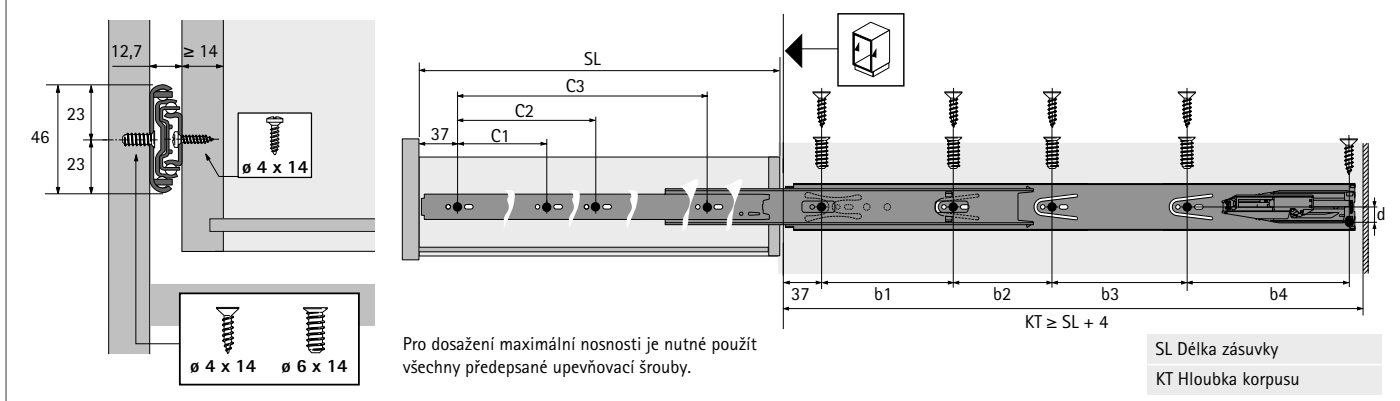

Systemy výsuvů pro dřevěné zásuvky

- ▶ Plnovýsuv KA 5632 se Silent System
- ▶ Montáž na bok zásuvky, třída nosnosti 30 kg

- ▶ Plnovýsuv s integrovaným tlumením **Silent System**
- ▶ Pomocí páčky lze výsuv rozdělit a zásuvku tak jednoduše vyjmout z korpusu a opět nasadit
- ▶ Lehký chod a vysoká stranová stabilita s přesným vedením
- ▶ Pro zásuvky se dnem v drážce, polodrážce nebo na tupu
- ▶ Nosnost dle EN 15338 úroveň 2
- ▶ Ocel pozinkovaná, černá
- ▶ Při jmenovité délce 300 je dráha výsuvu 255 mm

Kuličkový výsuv KA 5632 Silent System, rozměry (výška H x šířka B) 46 x 12,7 mm

Délka zásuvky SL mm	Minimální hloubka korpusu KT mm	Rozteč otvorů b1 / b2 / b3 / b4 mm	Rozměr d mm	Rozteč otvorů C1 / C2 / C3 mm	Obj. číslo	Bal.
300	304	96 / - / - / 163,3	14,5	96 / 192 / -	9 221 513	1/10 sad
350	354	96 / 64 / - / 149,3	14,5	128 / 229,5 / -	9 221 525	1/10 sad
400	404	128 / 64 / - / 167,3	14,5	128 / 288 / -	9 221 526	1/10 sad
450	454	128 / 96 / - / 185,3	14,5	128 / 192 / 320	9 221 527	1/10 sad
500	504	128 / 96 / 64 / 171,3	14,5	128 / 224 / 352	9 221 528	1/10 sad
550	554	128 / 96 / 128 / 157,3	14,5	128 / 256 / 416	9 221 539	1/10 sad

Rozměry

Upozornění

- ▶ Kritéria kvality
- ▶ Příslušenství

801
798 - 800

hettich.com/short/295677