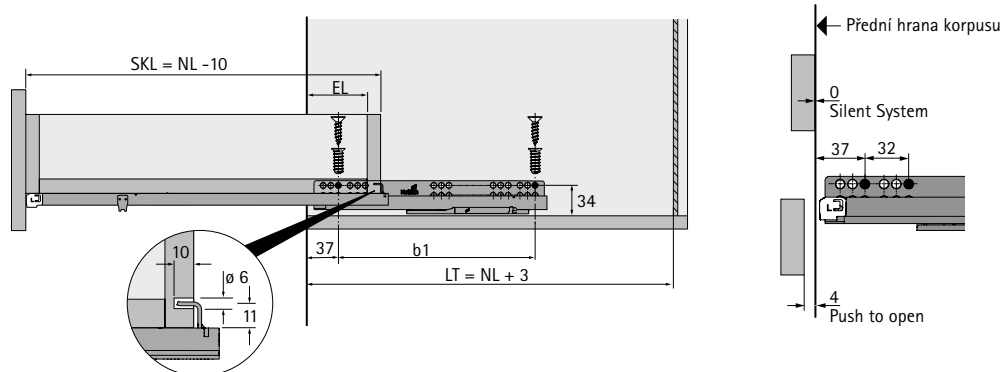

Upozornění

- ▶ Push to open synchronizace a vícenásobná synchronizace 768 - 769
- ▶ Příslušenství 770
- ▶ Kritéria kvality 801

hettich.com/short/rzd2hsi

Výsuvy pro dřevěné zásuvky

- ▶ Částečný výsuv Quadro 25 YOU, montáž nasunutím (tl. boků zásuvky ≤ 16 mm)
- ▶ Třída nosnosti S (25 kg)

Spojka

- ▶ Pro použití Quadro V6 YOU a Quadro 25 YOU s dřevěnými zásuvkami
- ▶ Seřízení výšky bez nářadí + 3 mm
- ▶ Volitelně: držák výsuvné police
- ▶ Plast antracitový

Položka	Obj. číslo	Bal.
Sada spojek YOU, levá a pravá	9 257 262	5 sad
Spojka YOU levá	9 257 260	100 ks
Spojka YOU pravá	9 257 261	100 ks

Čelní řez

LB Vnitřní šířka
NL Jmenovitá délka
SKW Světla šířka zásuvky

Boční řez

NL mm	b1 mm	EL mm
270	160	60
300	160	60
320	192	70
350	192	70
380	224	70
400	224	74
420	224	74
450	256	95
480	256	95
500	256	105
520	256	105
550	256	105

NL Jmenovitá délka SKL Délka zásuvky
LT Vnitřní hloubka EL Ztráta výsuvu