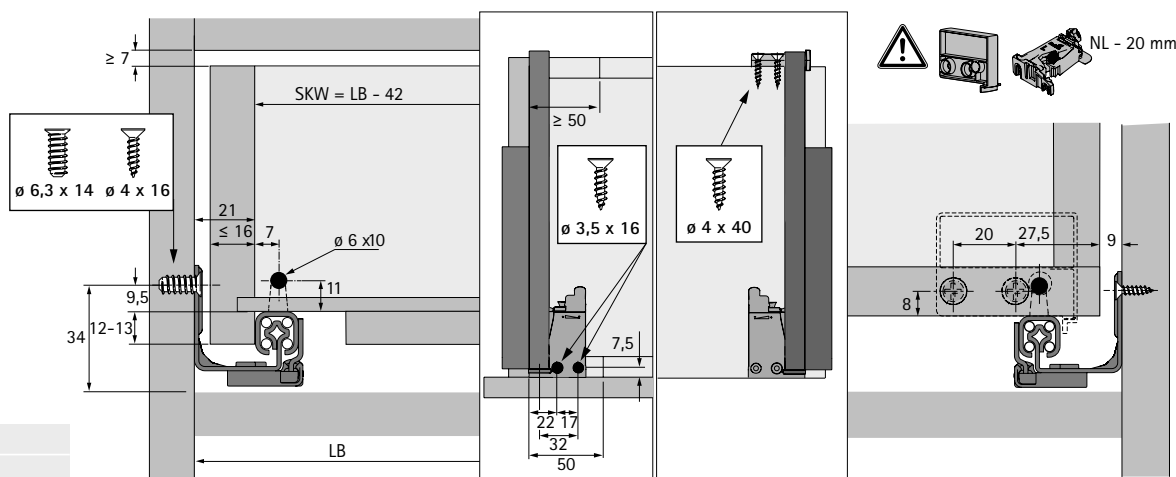

Velkobalení

Jmenovitá délka mm	Obj. č. / komfortní funkce				Bal.
	Silent System		Push to open		
	levé	pravé	levé	pravé	
270	9 318 624	9 318 625	9 319 412	9 319 413	20 ks
300	9 318 626	9 318 627	9 319 414	9 319 415	20 ks
320	9 318 628	9 318 629	9 319 416	9 319 417	20 ks
350	9 318 630	9 318 631	9 319 418	9 319 419	20 ks
380	9 318 632	9 318 633	9 319 420	9 319 421	20 ks
400	9 318 634	9 318 635	9 319 422	9 319 423	20 ks
420	9 318 636	9 318 637	9 319 425	9 319 426	20 ks
450	9 318 638	9 318 639	9 319 429	9 319 430	20 ks
480	9 318 640	9 318 641	9 319 431	9 319 432	20 ks
500	9 318 642	9 318 643	9 319 433	9 319 434	20 ks
520	9 318 644	9 318 645	9 319 435	9 319 436	20 ks
550	9 318 646	9 318 647	9 319 438	9 319 439	20 ks

Upozornění

- ▶ Push to open synchronizace a vícenásobná synchronizace 768 - 769
- ▶ Příslušenství 770
- ▶ Kritéria kvality 801

hettich.com/short/rzd2hsi

Výsuvy pro dřevěné zásuvky

- ▶ Částečný výsuv Quadro 25 YOU, montáž nasunutím (tl. boků zásuvky ≤ 16 mm)
- ▶ Třída nosnosti S (25 kg)

Spojka

- ▶ Pro použití Quadro V6 YOU a Quadro 25 YOU s dřevěnými zásuvkami
- ▶ Seřízení výšky bez nářadí + 3 mm
- ▶ Volitelně: držák výsuvné police
- ▶ Plast antracitový

Položka	Obj. číslo	Bal.
Sada spojek YOU, levá a pravá	9 257 262	5 sad
Spojka YOU levá	9 257 260	100 ks
Spojka YOU pravá	9 257 261	100 ks

Čelní řez

LB Vnitřní šířka
NL Jmenovitá délka
SKW Světla šířka zásuvky

Boční řez

NL mm	b1 mm	EL mm
270	160	60
300	160	60
320	192	70
350	192	70
380	224	70
400	224	74
420	224	74
450	256	95
480	256	95
500	256	105
520	256	105
550	256	105