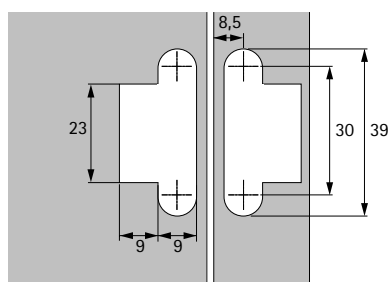

# Speciální závěs

- ▶ Závěs Sepa
- ▶ K zafrézování, úhel otevření 180°

- ▶ Pro různá použití (otvíravé dveře, skládané dveře, výklopné dveře, víka atd.)
- ▶ K zafrézování
- ▶ Úhel otevření 180°
- ▶ Mosaz matná

## Závěs Sepa

Délka mm	Max. nosnost na 2 závěsy v kg	max kg. 3 závěsy	Obj. číslo	Bal.
39	12	18	0 046 848	10 ks

## Frézovací obraz pro délku závěsu 39 mm