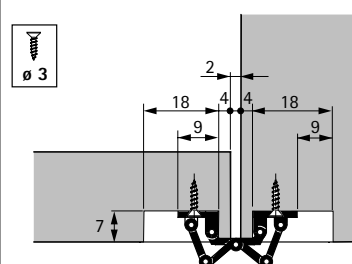

# Speciální závěs

- ▶ Závěs Sepa
- ▶ K zafrézování, úhel otevření 180°

- ▶ Pro různá použití (otvíravé dveře, skládané dveře, výklopné dveře, víka atd.)
- ▶ K zafrézování
- ▶ Úhel otevření 180°
- ▶ Mosaz matná

## Závěs Sepa

Délka mm	Max. nosnost na 2 závěsy v kg	max kg. 3 závěsy	Obj. číslo	Bal.
39	12	18	0 046 848	10 ks

## Frézovací obraz pro délku závěsu 39 mm