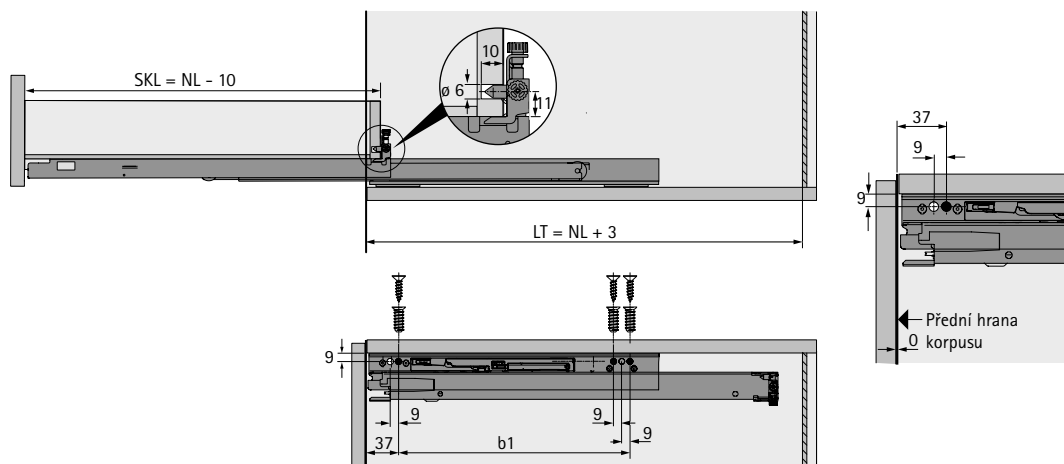

Systemy výsuvů pro dřevěné zásuvky

- Plnovýsuv Actro 5D pro montáž na dno se Silent System, volitelně s Push to open Silent
- Třída nosnosti L (40 kg)

Spojka

- Beznářadové, intuitivní stranové seřízení +/- 1,5 mm
- Výškové seřízení + 3 mm
- Plast antracitový

Seřízení hloubky

- Montáž a seřízení +/- 2 mm bez použití nářadí
- Volitelně pro vložení čela
- Ocel, plast šedý

Sada obsahuje:

- 2 ks díl pro seřízení hloubky
- 2 ks aktivátor

Provedení	Obj. číslo	Bal.
levé a pravé	9 320 333	5 sad
levé	9 320 334	100 ks
pravé	9 320 335	100 ks

Obj. číslo	Bal.
9 257 706	1 sada

Čelní řez

Boční řez

NL	b1
mm	mm
350	256
400	256
450	256
500	256