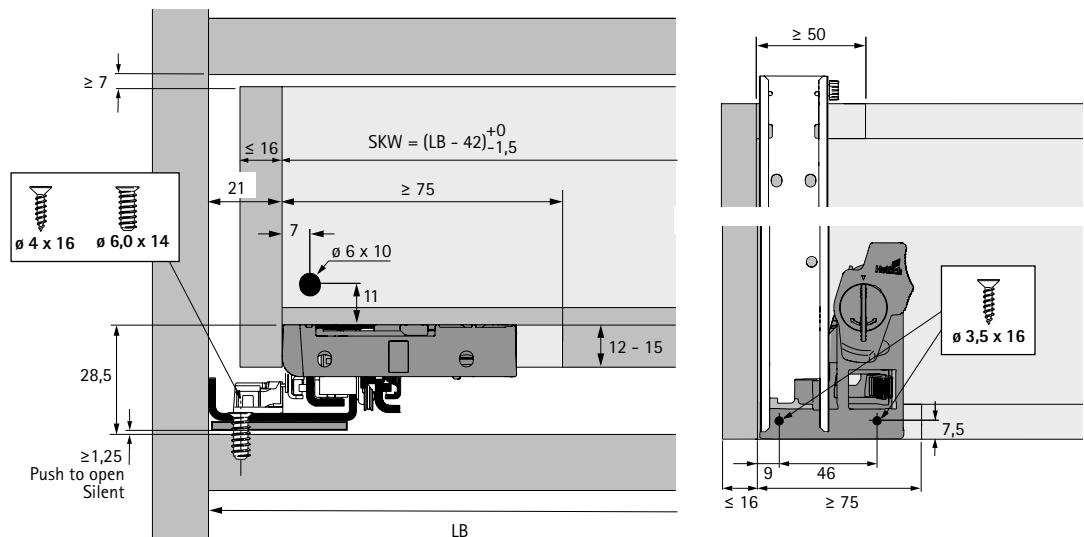

Systemy výsuvů pro dřevěné zásuvky

- Plnovýsuv Actro 5D pro montáž na dno se Silent System, volitelně s Push to open Silent
- Třída nosnosti L (40 kg)

Spojka

- Beznářadové, intuitivní stranové seřízení +/- 1,5 mm
- Výškové seřízení + 3 mm
- Plast antracitový

Seřízení hloubky

- Montáž a seřízení +/- 2 mm bez použití nářadí
- Volitelně pro vložení čela
- Ocel, plast šedý

Sada obsahuje:

- 2 ks díl pro seřízení hloubky
- 2 ks aktivátor

Provedení	Obj. číslo	Bal.
levé a pravé	9 320 333	5 sad
levé	9 320 334	100 ks
pravé	9 320 335	100 ks

Obj. číslo	Bal.
9 257 706	1 sada

Čelní řez

Boční řez

NL	b1
mm	mm
350	256
400	256
450	256
500	256