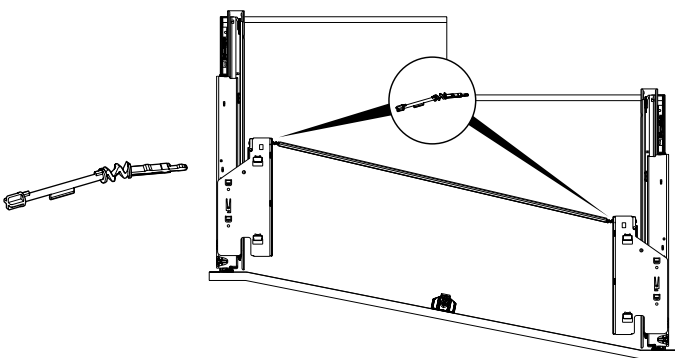

Flexibilní adaptér pro synchronizaci Push to open Silent

- K použití při přesazení hloubky výsuvů se šikmým nebo tvarovaným čelem zásuvky
- Přesazení hloubky max. 150 mm
- Úhel synchronizační tyče max. 25°
- Nahrazuje adaptér k synchronizaci v sadě Push to open Silent

Obj. číslo	Bal.
9 262 213	1/20 ks