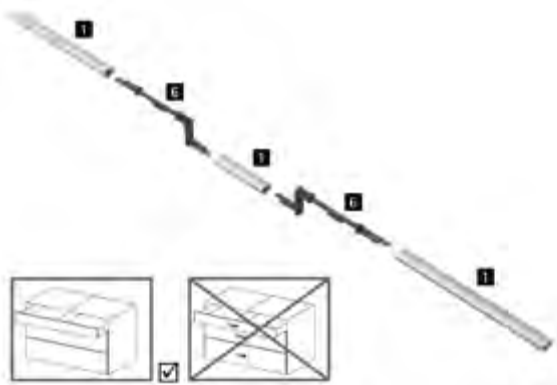

Volitelná přídavná vícenásobná synchronizace pro Push to open Silent

- Pro dvě zásuvky spojené jedním čelem
- Hliník eloxovaný, plast šedý

Položka	Obj. číslo	Bal.
1 Synchronizační tyč	9 236 718	1/100 ks
6 Adaptér pro vícenásobnou synchronizaci Push to open Silent	9 278 452	1/20 ks