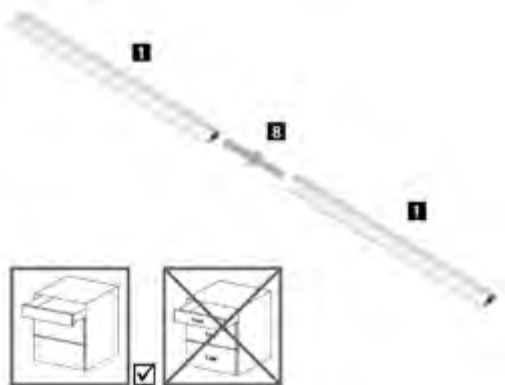

Systemy výsuvů pro dřevěné zásuvky

- Actro 5D příslušenství
- Push to open Silent pro Actro 5D

Volitelná přídavná synchronizace pro Push to open Silent

Synchronizační tyč:

- Délka 2000 mm, lze zkrátit na potřebný rozměr
- Hliník eloxovaný

Spojka:

- K prodloužení synchronizační tyče a optimalizaci prořezu
- Plast šedý

Položka	Obj. číslo	Bal.
1 Synchronizační tyč	9 236 718	1/100 ks
8 Spojka	9 221 295	1/20 ks