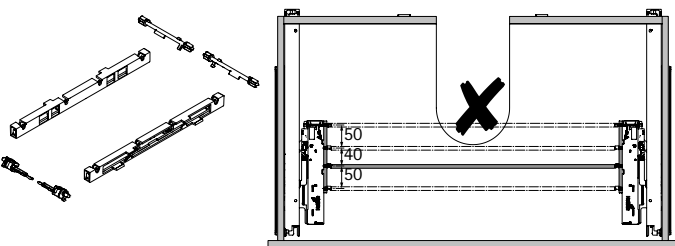

Napojení synchronizace pro Push to open Silent

- Pro použití např. pod dřezem se sifonem
- Umožňuje synchronizaci ve 3 různých hloubkách

Sada obsahuje:

- 2 ks těleso s předmontovanou tyčí
- 2 ks adaptér Push to open
- 2 ks adaptér synchronizační tyče

Obj. číslo	Bal.
9 278 453	1 sada