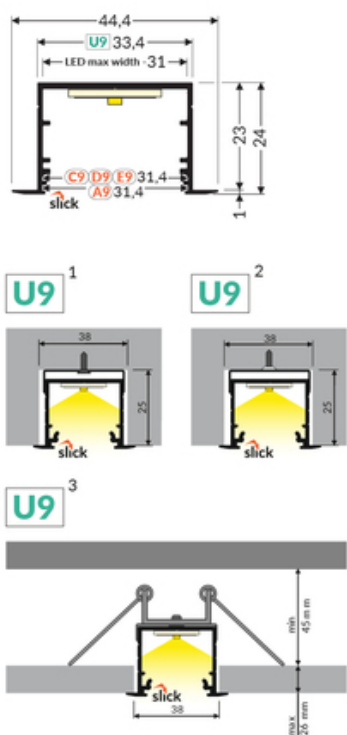

PROFIL LED VARIO30-07 ACDE-9/U9 4050 BIAŁY MAL. /OP

Wpustowe

Architektoniczne

Oświetleniowe

CE

Wzory przemysłowe EU

Wyprodukowane w Polsce

Kup produkt

Informacje podstawowe

Indeks: V3280001
 EAN: 5901597253693
 Materiał: aluminium
 Kolor: biały malowany
 Długość [mm]: 4050
 Szerokość [mm]: 44.4
 Wysokość [mm]: 24
 Waga [kg]: 1.447
 Waga opakowania [kg]: 0.0290000000000001
 Producent: TOPMET
 Kraj pochodzenia, wytworzenia: PL

Jednostka miary: szt.
 Typ opakowania jednostkowego: folia POF
 Wymiary opakowania jednostkowego [mm]: 4050 x 44,4 x 24
 Opakowanie zbiorcze [szt]: 10
 Typ opakowania zbiorczego: pakiet
 Waga produktu z opakowaniem zbiorczym [kg]: 14.47

UCHWYTY DO PROFILI LED