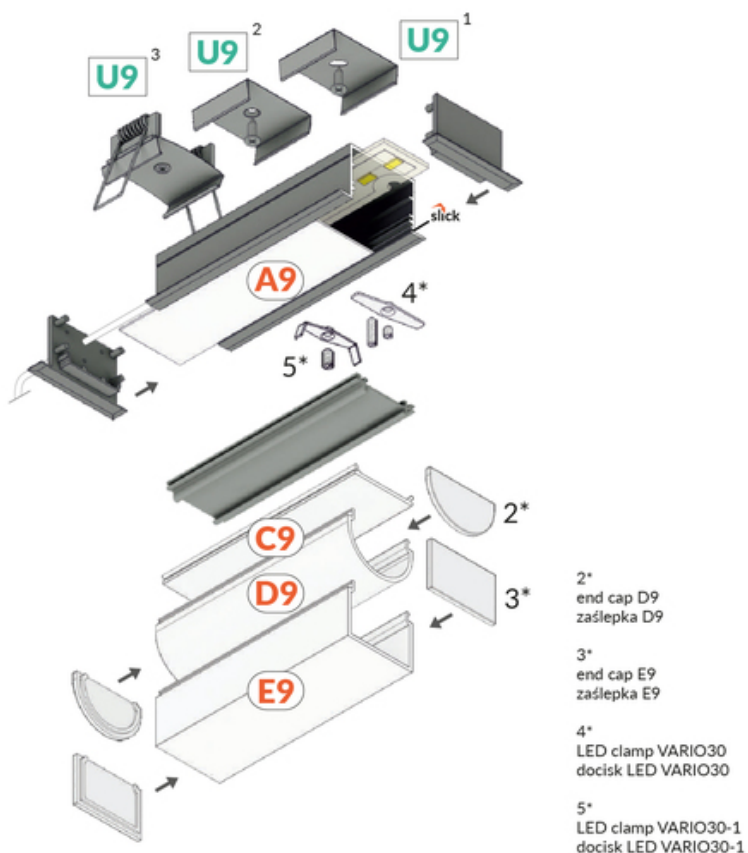

PROFIL LED VARIO30-07 ACDE-9/U9 4050 BIAŁY MAL. /OP

Wpustowe

Architektoniczne

Oświetleniowe

CE

Wzory przemysłowe EU

Wyprodukowane w Polsce

Kup produkt

Informacje podstawowe

Indeks: V3280001
 EAN: 5901597253693
 Materiał: aluminium
 Kolor: biały malowany
 Długość [mm]: 4050
 Szerokość [mm]: 44.4
 Wysokość [mm]: 24
 Waga [kg]: 1.447
 Waga opakowania [kg]: 0.0290000000000001
 Producent: TOPMET
 Kraj pochodzenia, wytworzenia: PL

Jednostka miary: szt.
 Typ opakowania jednostkowego: folia POF
 Wymiary opakowania jednostkowego [mm]: 4050 x 44,4 x 24
 Opakowanie zbiorcze [szt]: 10
 Typ opakowania zbiorczego: pakiet
 Waga produktu z opakowaniem zbiorczym [kg]: 14.47

UCHWYTY DO PROFILI LED