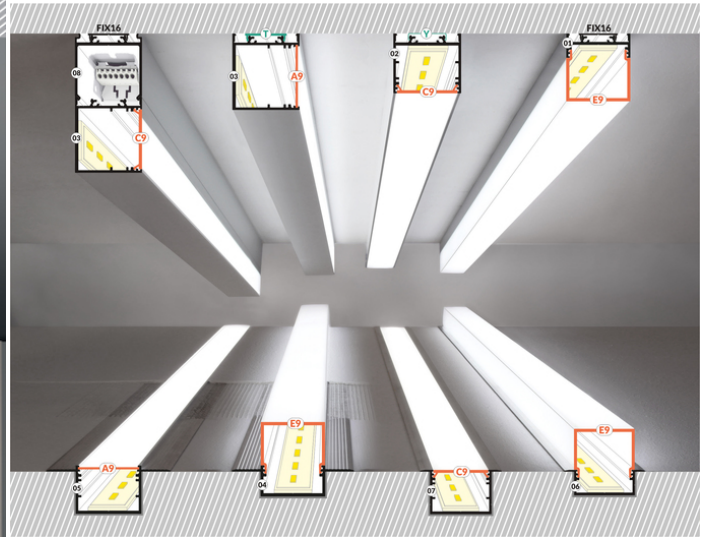

PROFIL LED VARIO30-07 ACDE-9/U9 4050 BIAŁY MAL. /OP

Wpustowe

Architektoniczne

Oświetleniowe

CE

Wzory przemysłowe EU

Wyprodukowane w Polsce

Kup produkt

Informacje podstawowe

Indeks: V3280001
 EAN: 5901597253693
 Materiał: aluminium
 Kolor: biały malowany
 Długość [mm]: 4050
 Szerokość [mm]: 44.4
 Wysokość [mm]: 24
 Waga [kg]: 1.447
 Waga opakowania [kg]: 0.0290000000000001
 Producent: TOPMET
 Kraj pochodzenia, wytworzenia: PL

data wygenerowania karty pdf: 01.11.2024

KLOSZE DO PROFILI LED

 <p>(EOL) klosz C9 klik 4100 transparentny /op index: V3480016</p>	 <p>klosz C9 klik 4100 czarny /op index: V3480041</p>	 <p>klosz D9 klik 4100 mleczny /op index: V3520038</p>
 <p>klosz E9 klik 4100 mleczny /op index: V3560038</p>	 <p>klosz A9 wsuwany 2000 mleczny index: V3000238</p>	 <p>klosz A9 wsuwany 2000 szron index: V3000239</p>
 <p>klosz A9 wsuwany 2000 transparentny index: V3000216</p>	 <p>klosz C9 klik 20m rolka czarny index: V3000441S</p>	 <p>klosz C9 klik IRM 4100 mleczny index: V3000838</p>
 <p>klosz C9 klik IRM 20m rolka mleczny index: V3000938S</p>		

UCHWYTY DO PROFILI LED