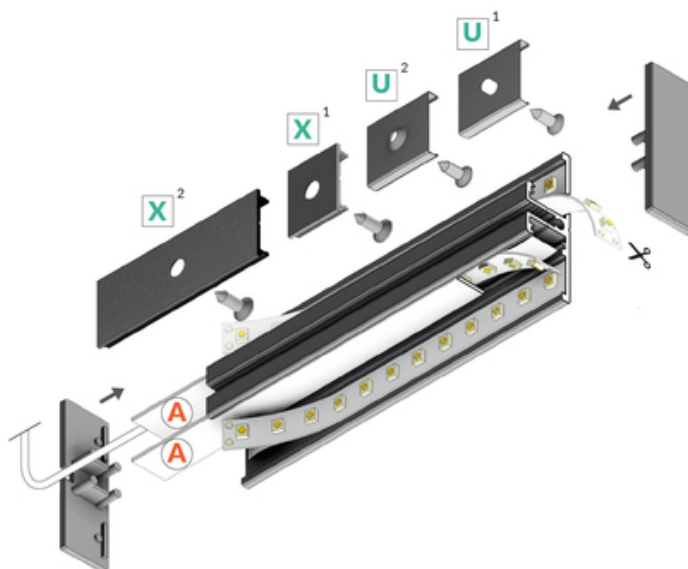

PROFIL LED BACK10 A/UX 2000 ALU.SUR.

| | | | |
|---|---|--|--|
|  | <ul style="list-style-type: none"> • oświetlenie dekoracyjne • konstrukcja w kształcie litery "T" pozwala na skierowanie strumienia świetlnego w dwóch kierunkach (góra/dół, lewo/prawo) • mocowanie za pomocą dedykowanych uchwytów (do ściany) lub bezpośrednio przy pomocy wkrętów (do mebla) • opcjonalne użycie klosza A | <ul style="list-style-type: none">  Wzory przemysłowe EU  CE  Wyprodukowane w Polsce |  <p>Kup produkt</p> |
|---|---|--|--|

Informacje podstawowe

Indeks: 90030000
EAN: 5901597205357
Materiał: aluminium
Kolor: aluminium surowe
Długość [mm]: 2000
Szerokość [mm]: 13.5
Wysokość [mm]: 40
Waga [kg]: 0.57
Producent: TOPMET
Kraj pochodzenia, wytworzenia: PL

Jednostka miary: szt.
Wymiary opakowania jednostkowego [mm]: 2000 x 13,5 x 40
Opakowanie zbiorcze [szt]: 20
Typ opakowania zbiorczego: pakiet
Waga produktu z opakowaniem zbiorczym [kg]: 11.4

DOSTĘPNE KOLORY

DOSTĘPNE WARIANTY

1000 mm, 2000 mm, 3000 mm, 4050 mm

Dopasowane elementy

KLOSZE DO PROFILI LED

ZAŚLEPKI DO PROFILI LED

UCHWYTY DO PROFILI LED