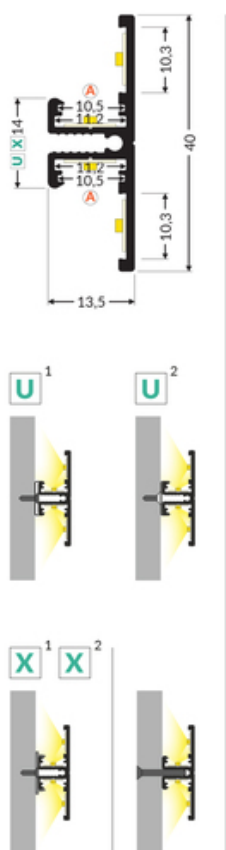

PROFIL LED BACK10 A/UX 2000 ALU.SUR.

| | | | |
|---|---|--|--|
|  | <ul style="list-style-type: none"> • oświetlenie dekoracyjne • konstrukcja w kształcie litery "T" pozwala na skierowanie strumienia świetlnego w dwóch kierunkach (góra/dół, lewo/prawo) • mocowanie za pomocą dedykowanych uchwytów (do ściany) lub bezpośrednio przy pomocy wkrętów (do mebla) • opcjonalne użycie klosza A | <ul style="list-style-type: none">  Wzory przemysłowe EU  CE  Wyprodukowane w Polsce |  <p>Kup produkt</p> |
|---|---|--|--|

Informacje podstawowe

Indeks: 90030000
EAN: 5901597205357
Materiał: aluminium
Kolor: aluminium surowe
Długość [mm]: 2000
Szerokość [mm]: 13.5
Wysokość [mm]: 40
Waga [kg]: 0.57
Producent: TOPMET
Kraj pochodzenia, wytworzenia: PL

Jednostka miary: szt.
Wymiary opakowania jednostkowego [mm]: 2000 x 13,5 x 40
Opakowanie zbiorcze [szt]: 20
Typ opakowania zbiorczego: pakiet
Waga produktu z opakowaniem zbiorczym [kg]: 11.4

DOSTĘPNE KOLORY

DOSTĘPNE WARIANTY

1000 mm, 2000 mm, 3000 mm, 4050 mm

Dopasowane elementy

KLOSZE DO PROFILI LED

ZAŚLEPKI DO PROFILI LED

UCHWYTY DO PROFILI LED