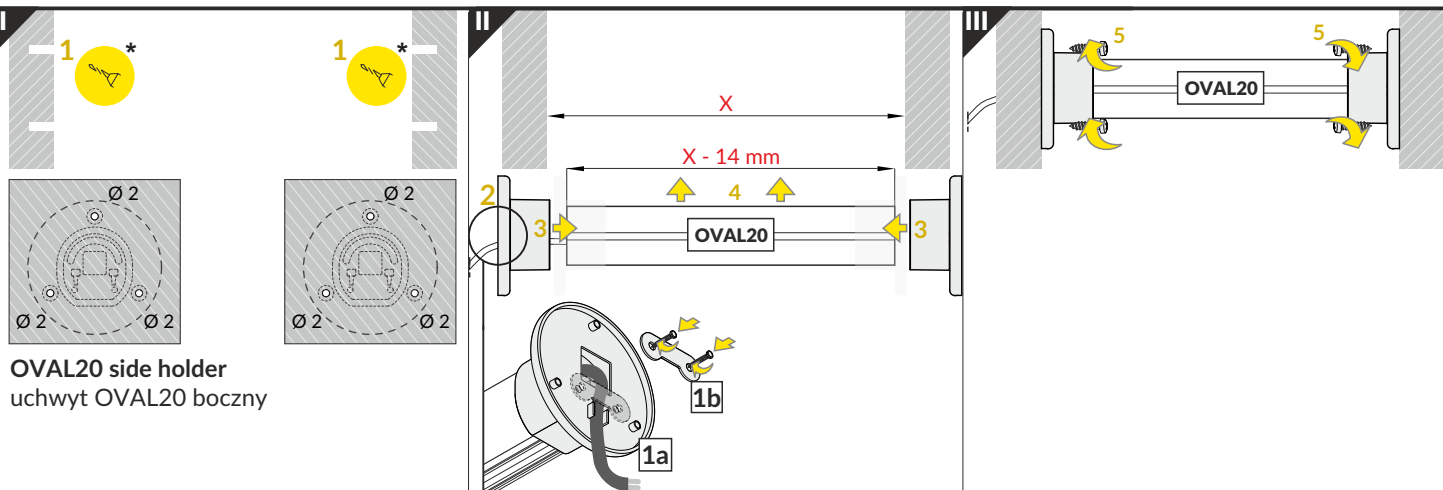

drill / wiertarka

screwdriver / śrubokręt

The length of the cover is equal to the length of the profile.
Długość klosza równa jest długości profilu.

Dimensions of the space to install LED source
Wymiary przestrzeni do zamontowania źródła LED.

Installing a light source with use of OVAL20 LED mounting
Montaż źródła światła z użyciem mocowania LED OVAL20

B slide cover / klosz B wsuwany

C click cover / klosz C klik

VI MOUNTING / MONTAŻ

VII POWER SUPPLY / ZASILANIE