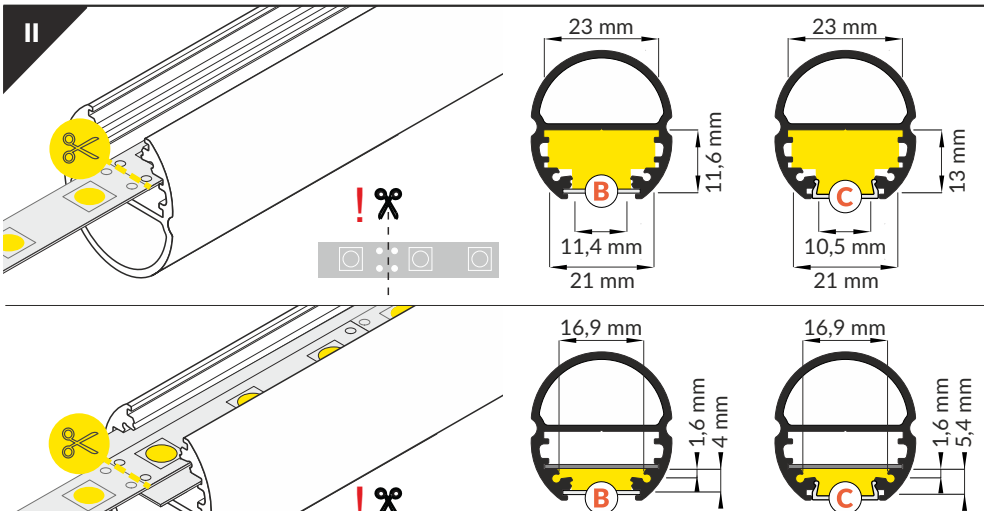

OVAL20 BC

special application / specjalne furniture meblowe

max 20 mm

10 kg / 1 m max load capacity / max udźwig

1a OVAL20 side holder / uchwyt OVAL20 boczny

1b metal plate / odciążka płaska

B B slide cover / klosz B wsuwany

drill / wiertarka

screwdriver / śrubokręt

The length of the cover is equal to the length of the profile.
Długość klosza równa jest długości profilu.

Dimensions of the space to install LED source
Wymiary przestrzeni do zamontowania źródła LED.

Installing a light source with use of OVAL20 LED mounting
Montaż źródła światła z użyciem mocowania LED OVAL20

B slide cover / klosz B wsuwany

C click cover / klosz C klik

VI MOUNTING / MONTAŻ

VII POWER SUPPLY / ZASILANIE