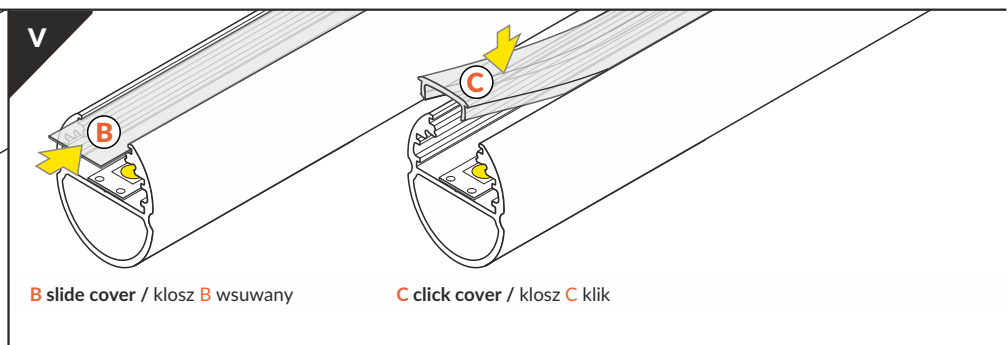

B slide cover / klosz B wsuwany

C click cover / klosz C klik