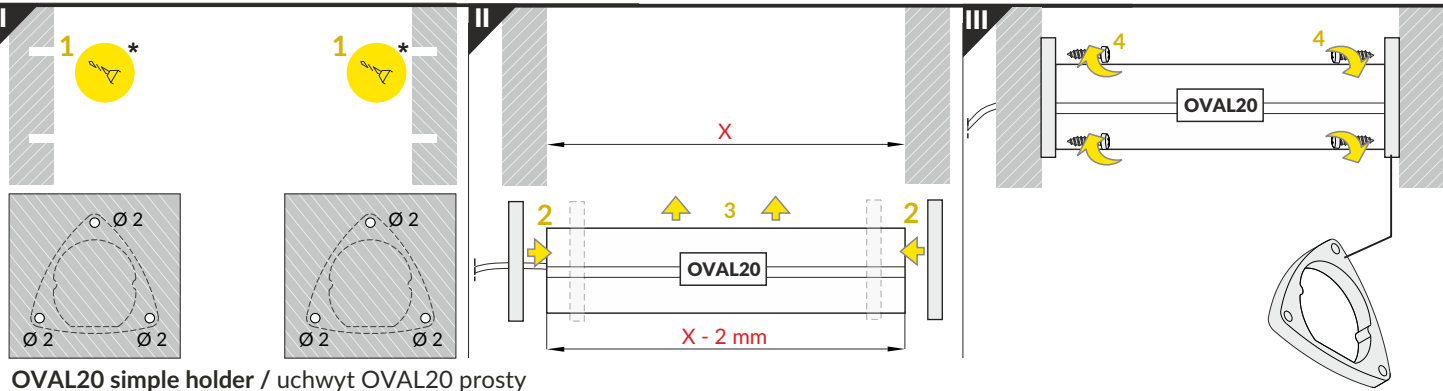

drill / wiertarka

screwdriver / śrubokręt

The length of the cover is equal to the length of the profile.
Długość klosza równa jest długości profilu.

Dimensions of the space to install LED source
Wymiary przestrzeni do zamontowania źródła LED.

Installing a light source with use of OVAL20 LED mounting
Montaż źródła światła z użyciem mocowania LED OVAL20

B slide cover / klosz B wsuwany

C click cover / klosz C klik

VI MOUNTING / MONTAŻ

VII POWER SUPPLY / ZASILANIE