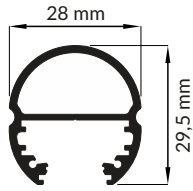

OVAL20 BC

special application / specjalne furniture meblowe

max 20 mm

10 kg / 1 m max load capacity / max udźwig

1a OVAL20 side holder / uchwyt OVAL20 boczny

1b metal plate / odciążka płaska

B B slide cover / klosz B wsuwany

drill / wiertarka

screwdriver / śrubokręt

The length of the cover is equal to the length of the profile.
Długość klosza równa jest długości profilu.

Dimensions of the space to install LED source
Wymiary przestrzeni do zamontowania źródła LED.