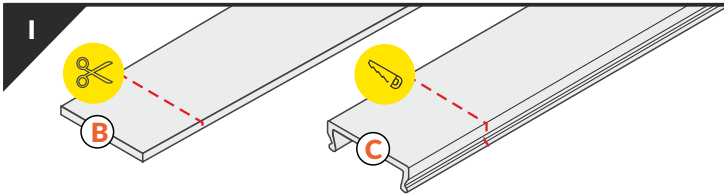

OVAL20 BC

special application / specjalne furniture meblowe

max 20 mm

10 kg / 1 m max load capacity / max udźwig

1a OVAL20 side holder / uchwyt OVAL20 boczny

1b metal plate / odciążka płaska

B B slide cover / klosz B wsuwany

drill / wiertarka

screwdriver / śrubokręt

The length of the cover is equal to the length of the profile.
Długość klosza równa jest długości profilu.

Dimensions of the space to install LED source
Wymiary przestrzeni do zamontowania źródła LED.