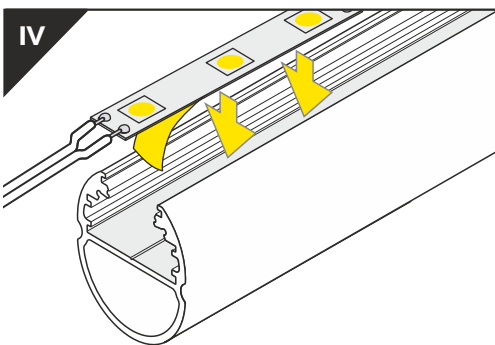

drill / wiertarka

screwdriver / śrubokręt

The length of the cover is equal to the length of the profile.
Długość klosza równa jest długości profilu.

Dimensions of the space to install LED source
Wymiary przestrzeni do zamontowania źródła LED.

Installing a light source with use of OVAL20 LED mounting
Montaż źródła światła z użyciem mocowania LED OVAL20

B slide cover / klosz B wsuwany

C click cover / klosz C klik

VI MOUNTING / MONTAŻ

VII POWER SUPPLY / ZASILANIE