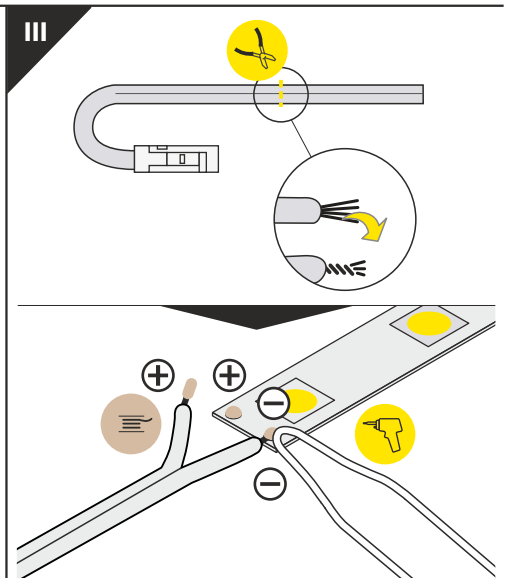

OVAL20 BC

special application / specjalne furniture meblowe

max 20 mm

10 kg / 1 m max load capacity / max udźwig

1a OVAL20 side holder / uchwyt OVAL20 boczny

1b metal plate / odciążka płaska

B B slide cover / klosz B wsuwany

2 power supply cable / kabel zasilania

C C click cover / klosz C klik

3 LED power supply / zasilacz LED

scissors / nożyczki

hacksaw / piła

pliers / kombinerki

soldering iron / lutownica

solder / cyna

drill / wiertarka

screwdriver / śrubokręt

The length of the cover is equal to the length of the profile.
Długość klosza równa jest długości profilu.

Dimensions of the space to install LED source
Wymiary przestrzeni do zamontowania źródła LED.

Installing a light source with use of OVAL20 LED mounting
Montaż źródła światła z użyciem mocowania LED OVAL20

B slide cover / klosz B wsuwany

C click cover / klosz C klik

VI MOUNTING / MONTAŻ

VII POWER SUPPLY / ZASILANIE