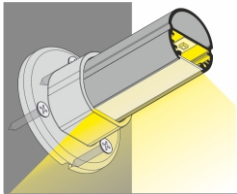

OVAL20 BC

special application / specjalne furniture meblowe

max 20 mm

10 kg / 1 m max load capacity / max udźwig

1a OVAL20 side holder / uchwyt OVAL20 boczny

1b metal plate / odciążka płaska

B B slide cover / klosz B wsuwany

drill / wiertarka

screwdriver / śrubokręt

The length of the cover is equal to the length of the profile.
Długość klosza równa jest długości profilu.

Dimensions of the space to install LED source
Wymiary przestrzeni do zamontowania źródła LED.

Installing a light source with use of OVAL20 LED mounting
Montaż źródła światła z użyciem mocowania LED OVAL20

B slide cover / klosz B wsuwany

C click cover / klosz C klik

VI MOUNTING / MONTAŻ

VII POWER SUPPLY / ZASILANIE