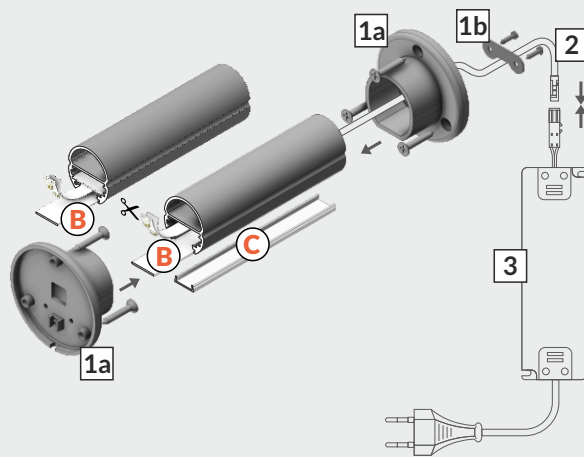

OVAL20 BC

special application / specjalne furniture meblowe

max 20 mm

10 kg / 1 m max load capacity / max udźwig

1a OVAL20 side holder / uchwyt OVAL20 boczny

1b metal plate / odciążka płaska

B B slide cover / klosz B wsuwany

2 power supply cable / kabel zasilania

C C click cover / klosz C klik

3 LED power supply / zasilacz LED

scissors / nożyczki

hacksaw / piła

pliers / kombinerki

soldering iron / lutownica

solder / cyna

drill / wiertarka

screwdriver / śrubokręt

The length of the cover is equal to the length of the profile.
Długość klosza równa jest długości profilu.

Dimensions of the space to install LED source
Wymiary przestrzeni do zamontowania źródła LED.

Installing a light source with use of OVAL20 LED mounting
Montaż źródła światła z użyciem mocowania LED OVAL20

B slide cover / klosz B wsuwany

C click cover / klosz C klik

VI MOUNTING / MONTAŻ

VII POWER SUPPLY / ZASILANIE