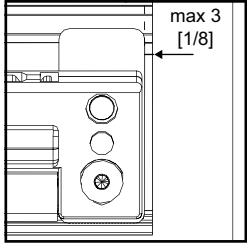

x18
Ø4

LMax
K.1431.01.14 / K.1431.01.16
= 1100 [43 5/16]
K.1431.02.14 / K.1431.02.16
= 1800 [70 7/8]

mm
["]

mm
[""]

mm
[""]

1

2

3

4

mm
[""]

5 

1

2

3

4

5