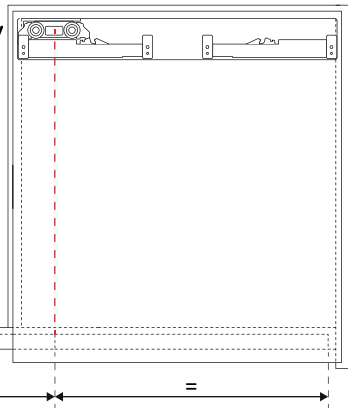

x18
Ø4

LMax
K.1431.01.14 / K.1431.01.16
= 1100 [43 5/16]
K.1431.02.14 / K.1431.02.16
= 1800 [70 7/8]

mm
["]

mm
[""]

mm
[""]

1

2

3

4

mm
[""]

5 

1

2

3

4

5