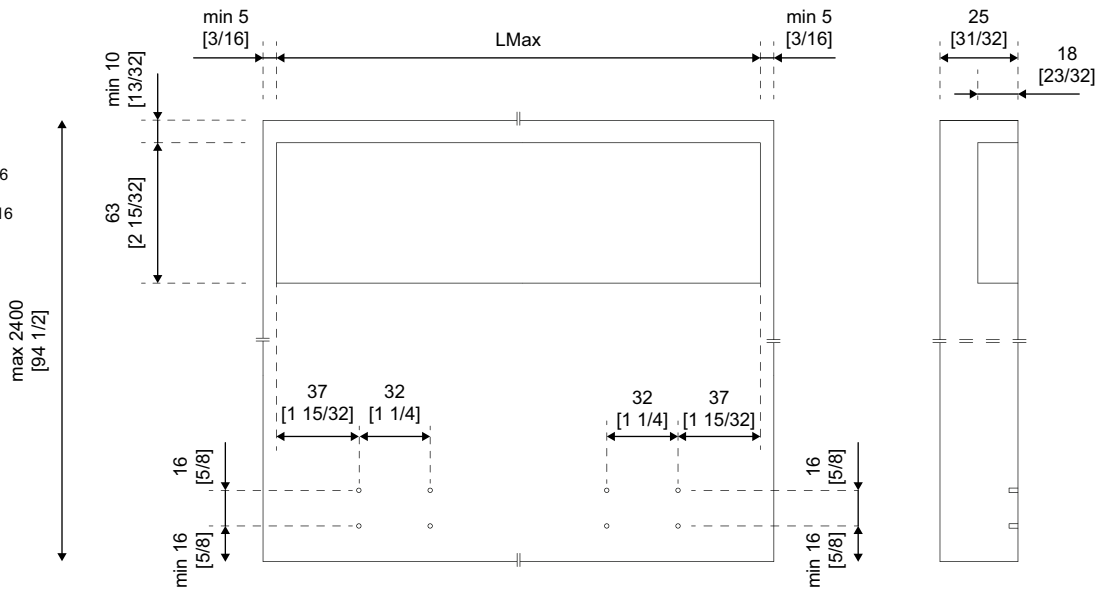

x18
Ø4

LMax
K.1431.01.14 / K.1431.01.16
= 1100 [43 5/16]
K.1431.02.14 / K.1431.02.16
= 1800 [70 7/8]

mm
["]

mm
[""]

mm
[""]

1

2

3

4

mm
[""]

5 

1

2

3

4

5