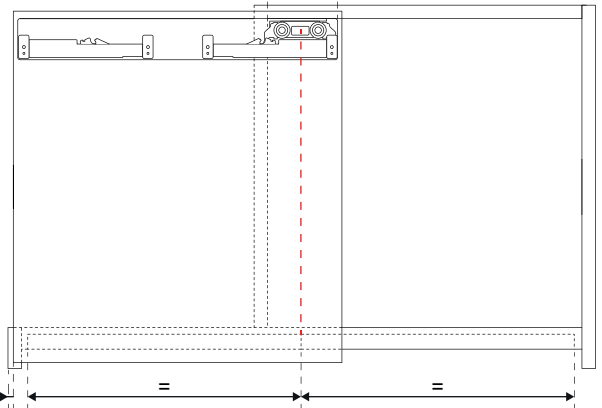

x18
Ø4

LMax
K.1431.01.14 / K.1431.01.16
= 1100 [43 5/16]
K.1431.02.14 / K.1431.02.16
= 1800 [70 7/8]

mm
["]

mm
[""]

mm
[""]

1

2

3

4

mm
[""]

5 

1

2

3

4

5