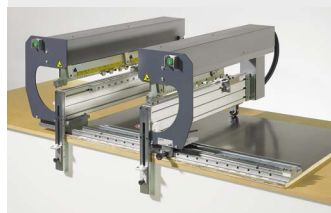

AvanFit 300