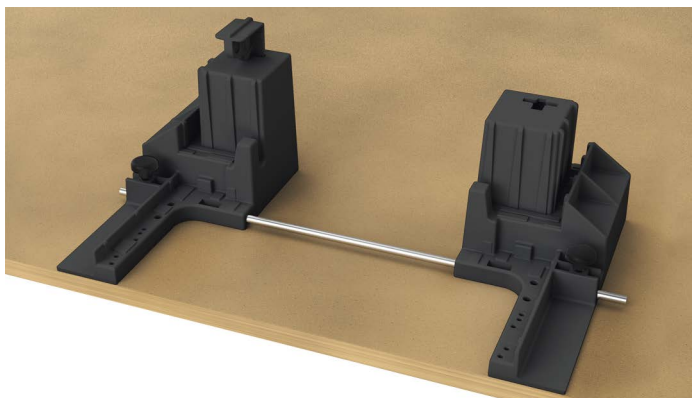

Obj. číslo	Bal.
9 277 500	1 ks

AvanFit 200

- K montáži zásuvek a vysokých zásuvek AvanTech YOU
- Manuální vkládání a montáž
- Veškerá nastavení lze provádět bez použití nářadí
- Hliníkový rám
- Kapacita až 30 zásuvek za hodinu

Obj. číslo	Bal.
9 219 689	1 ks

AvanFit 100

- K montáži zásuvek a vysokých zásuvek AvanTech YOU
- Manuální vkládání a montáž
- Veškerá nastavení lze provádět bez použití nářadí
- Plast
- Kapacita až 10 zásuvek za hodinu