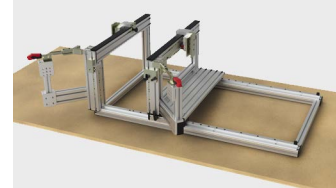

Přípravky pro montáž zásuvek

► Přehled sortimentu / technické porovnání

AvanFit 400

AvanFit 300

AvanFit 200

Strana	1398	1398	1398
Popis	Stacionární montážní přípravek	Stacionární montážní přípravek	Stacionární montážní přípravek
Určeno pro montáž	AvanTech YOU Zásuvky a vysoké zásuvky	AvanTech YOU Zásuvky a vysoké zásuvky	AvanTech YOU Zásuvky a vysoké zásuvky
Efektivita	až 100 zásuvek za hodinu	až 65 zásuvek za hodinu	až 30 zásuvek za hodinu

AvanFit 100

1398

Přenosný montážní přípravek

AvanTech YOU
Zásuvky a vysoké zásuvky

až 10 zásuvek za hodinu

AvanFit 400

- K montáži zásuvek a vysokých zásuvek AvanTech YOU
- Elektropneumatické vkládání a lisování dílů
- Veškerá nastavení lze provádět bez použití nářadí
- Síťové napájení 400 V a 50 / 60 Hz
- Tlak vzduchu 6 - 8 bar / 100 psi
- Kapacita až 100 zásuvek za hodinu
- Kovový podstavec

Obj. číslo	Bal.
9 257 330	1 ks

AvanFit 300

- K montáži zásuvek a vysokých zásuvek AvanTech YOU
- Manuální vkládání a pneumatické lisování sestavy
- Veškerá nastavení lze provádět bez použití nářadí
- Síťové napájení 110 / 230 V a 50 / 60 Hz
- Tlak vzduchu 6 - 8 bar / 100 psi
- Kapacita až 65 zásuvek za hodinu
- Kovový podstavec

Obj. číslo	Bal.
9 277 500	1 ks

AvanFit 200

- K montáži zásuvek a vysokých zásuvek AvanTech YOU
- Manuální vkládání a montáž
- Veškerá nastavení lze provádět bez použití nářadí
- Hliníkový rám
- Kapacita až 30 zásuvek za hodinu