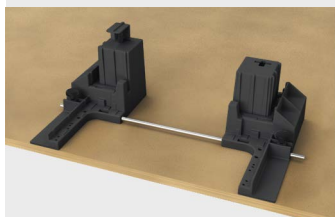

Přípravky pro montáž zásuvek

► Přehled sortimentu / technické porovnání

AvanFit 400

AvanFit 300

AvanFit 200

Strana	1398	1398	1398
Popis	Stacionární montážní přípravek	Stacionární montážní přípravek	Stacionární montážní přípravek
Určeno pro montáž	AvanTech YOU Zásuvky a vysoké zásuvky	AvanTech YOU Zásuvky a vysoké zásuvky	AvanTech YOU Zásuvky a vysoké zásuvky
Efektivita	až 100 zásuvek za hodinu	až 65 zásuvek za hodinu	až 30 zásuvek za hodinu

AvanFit 100

1398

Přenosný montážní přípravek

AvanTech YOU
Zásuvky a vysoké zásuvky

až 10 zásuvek za hodinu

AvanFit 400

- K montáži zásuvek a vysokých zásuvek AvanTech YOU
- Elektropneumatické vkládání a lisování dílů
- Veškerá nastavení lze provádět bez použití nářadí
- Síťové napájení 400 V a 50 / 60 Hz
- Tlak vzduchu 6 - 8 bar / 100 psi
- Kapacita až 100 zásuvek za hodinu
- Kovový podstavec

Obj. číslo	Bal.
9 257 330	1 ks

AvanFit 300

- K montáži zásuvek a vysokých zásuvek AvanTech YOU
- Manuální vkládání a pneumatické lisování sestavy
- Veškerá nastavení lze provádět bez použití nářadí
- Síťové napájení 110 / 230 V a 50 / 60 Hz
- Tlak vzduchu 6 - 8 bar / 100 psi
- Kapacita až 65 zásuvek za hodinu
- Kovový podstavec

Obj. číslo	Bal.
9 277 500	1 ks

AvanFit 200

- K montáži zásuvek a vysokých zásuvek AvanTech YOU
- Manuální vkládání a montáž
- Veškerá nastavení lze provádět bez použití nářadí
- Hliníkový rám
- Kapacita až 30 zásuvek za hodinu