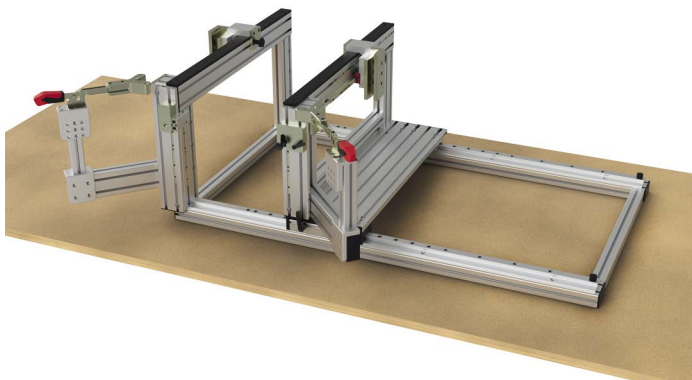

AvanFit 100

1398

Přenosný montážní přípravek

AvanTech YOU
Zásuvky a vysoké zásuvky

až 10 zásuvek za hodinu

AvanFit 400

- K montáži zásuvek a vysokých zásuvek AvanTech YOU
- Elektropneumatické vkládání a lisování dílů
- Veškerá nastavení lze provádět bez použití nářadí
- Síťové napájení 400 V a 50 / 60 Hz
- Tlak vzduchu 6 - 8 bar / 100 psi
- Kapacita až 100 zásuvek za hodinu
- Kovový podstavec

Obj. číslo	Bal.
9 257 330	1 ks

AvanFit 300

- K montáži zásuvek a vysokých zásuvek AvanTech YOU
- Manuální vkládání a pneumatické lisování sestavy
- Veškerá nastavení lze provádět bez použití nářadí
- Síťové napájení 110 / 230 V a 50 / 60 Hz
- Tlak vzduchu 6 - 8 bar / 100 psi
- Kapacita až 65 zásuvek za hodinu
- Kovový podstavec

Obj. číslo	Bal.
9 277 500	1 ks

AvanFit 200

- K montáži zásuvek a vysokých zásuvek AvanTech YOU
- Manuální vkládání a montáž
- Veškerá nastavení lze provádět bez použití nářadí
- Hliníkový rám
- Kapacita až 30 zásuvek za hodinu

Obj. číslo	Bal.
9 219 689	1 ks

AvanFit 100

- K montáži zásuvek a vysokých zásuvek AvanTech YOU
- Manuální vkládání a montáž
- Veškerá nastavení lze provádět bez použití nářadí
- Plast
- Kapacita až 10 zásuvek za hodinu