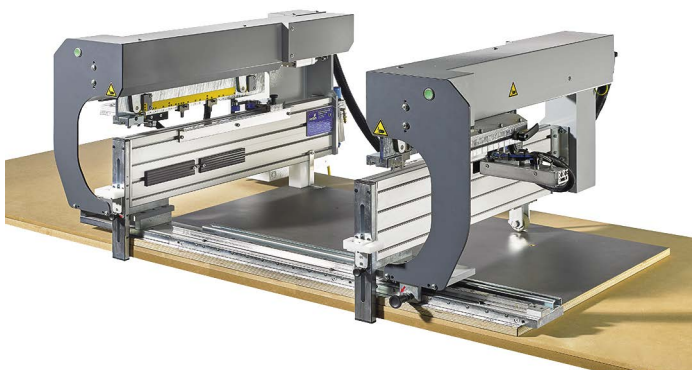

AvanFit 100

1398

Přenosný montážní přípravek

AvanTech YOU
Zásuvky a vysoké zásuvky

až 10 zásuvek za hodinu

AvanFit 400

- K montáži zásuvek a vysokých zásuvek AvanTech YOU
- Elektropneumatické vkládání a lisování dílů
- Veškerá nastavení lze provádět bez použití nářadí
- Síťové napájení 400 V a 50 / 60 Hz
- Tlak vzduchu 6 - 8 bar / 100 psi
- Kapacita až 100 zásuvek za hodinu
- Kovový podstavec

Obj. číslo	Bal.
9 257 330	1 ks

AvanFit 300

- K montáži zásuvek a vysokých zásuvek AvanTech YOU
- Manuální vkládání a pneumatické lisování sestavy
- Veškerá nastavení lze provádět bez použití nářadí
- Síťové napájení 110 / 230 V a 50 / 60 Hz
- Tlak vzduchu 6 - 8 bar / 100 psi
- Kapacita až 65 zásuvek za hodinu
- Kovový podstavec

Obj. číslo	Bal.
9 277 500	1 ks

AvanFit 200

- K montáži zásuvek a vysokých zásuvek AvanTech YOU
- Manuální vkládání a montáž
- Veškerá nastavení lze provádět bez použití nářadí
- Hliníkový rám
- Kapacita až 30 zásuvek za hodinu

Obj. číslo	Bal.
9 219 689	1 ks

AvanFit 100

- K montáži zásuvek a vysokých zásuvek AvanTech YOU
- Manuální vkládání a montáž
- Veškerá nastavení lze provádět bez použití nářadí
- Plast
- Kapacita až 10 zásuvek za hodinu