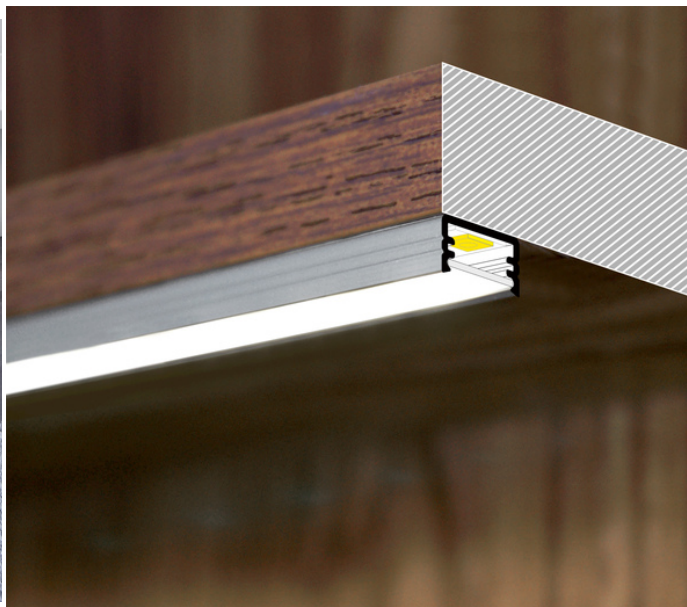

PROFIL LED SLIM8 AC2/Z 1000 BIAŁY MAL. /OP

Nawierzchniowe

Meblowe

max 8 mm

- uniwersalne zastosowanie
- gniazdo Slick
- 2 poziomy przymocowania uchwyty (z dystansem od ściany lub bez)
- malowane uchwyty

CE

Informacje podstawowe

Indeks: 89020001
EAN: 5901597203544
Materiał: aluminium
Kolor: biały malowany
Długość [mm]: 1000
Szerokość [mm]: 12.2
Wysokość [mm]: 7
Waga [kg]: 0.081
Waga opakowania [kg]: 0.006
Producent: TOPMET
Kraj pochodzenia, wytworzenia: PL