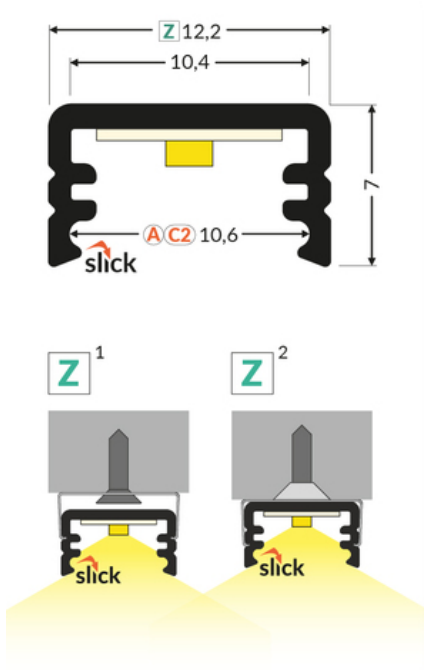

TOPMET LIGHT KŁOSOWICZ WIŚNIEWSKI sp. z o.o.

Ostrowska 354 | 61-312 Poznań | POLAND

tel.: +48 61 872 75 00

info@topmet.pl

data wygenerowania karty pdf: 30.08.2024