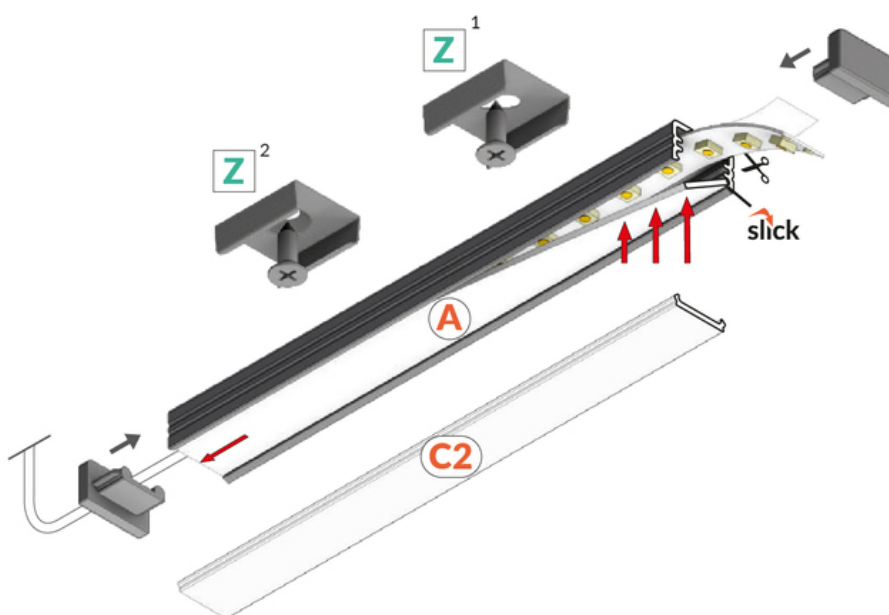

TOPMET LIGHT KŁOSOWICZ WIŚNIEWSKI sp. z o.o.

Ostrowska 354 | 61-312 Poznań | POLAND

tel.: +48 61 872 75 00

info@topmet.pl

data wygenerowania karty pdf: 30.08.2024