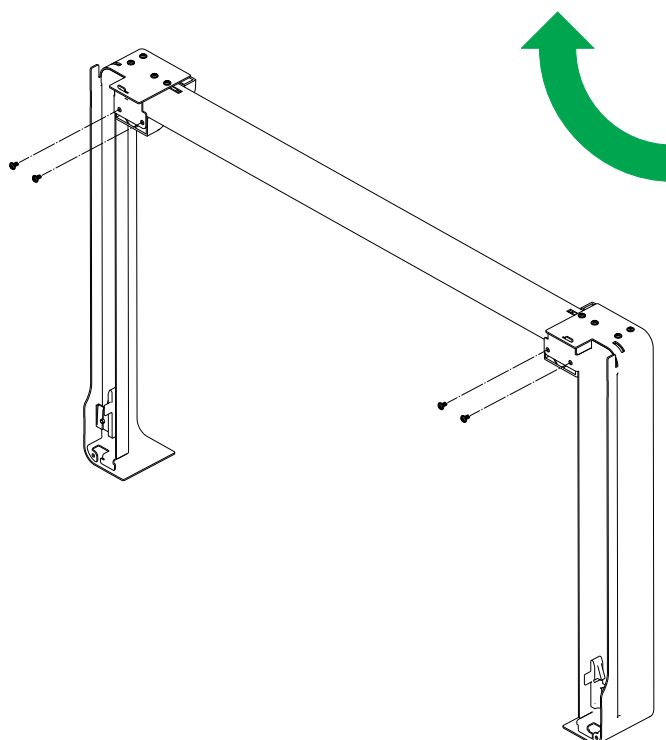

CONERO

Organizer 72 H 475

4.1

1x

1x

2x

2x

4.2