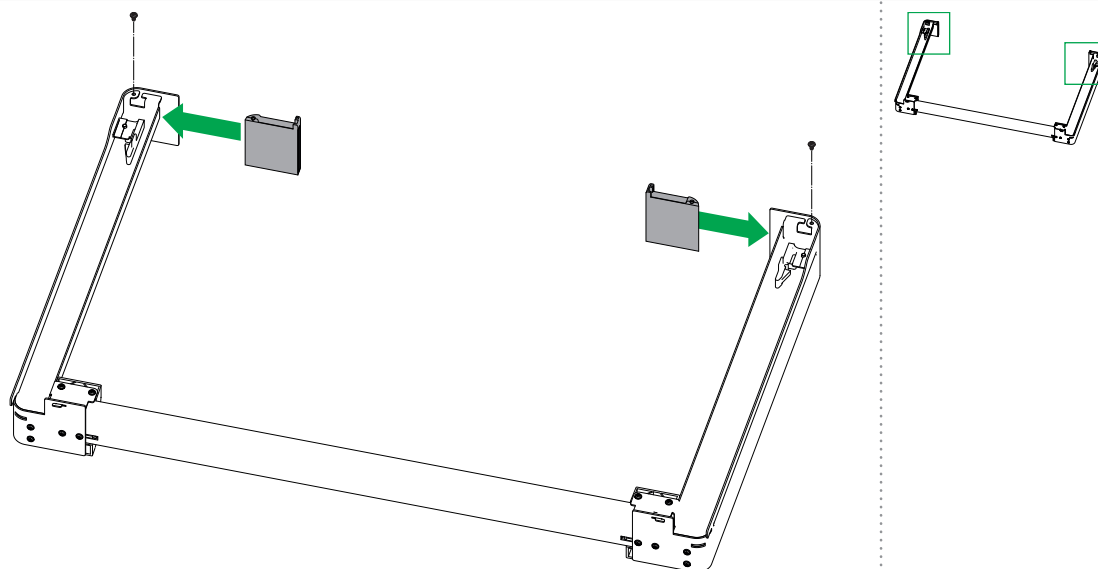

CONERO

Organizer 72 H 475

4.1

1x

1x

2x

2x

4.2

PZ2

2x

5