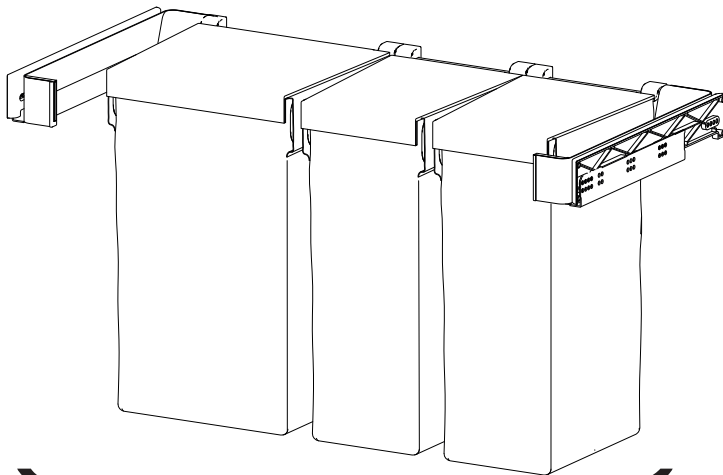

CONERO

Organizer 72 H 475

i

max. 6,5 kg
max. 14,3 lbs

+

Σ

max. 6,5 kg
max. 14,3 lbs

+