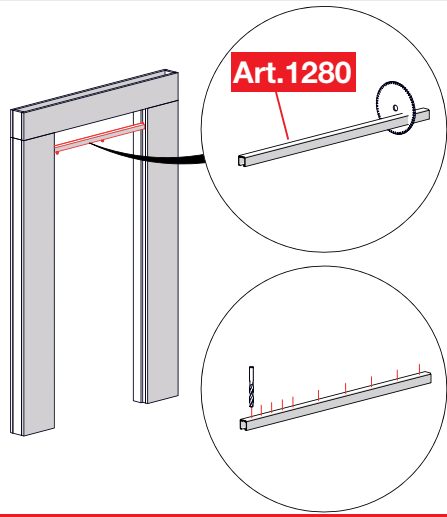

	H MAX.2400	H = 2401- 3000
M Hinges not included Cerniere non incluse	x6	x8
L 	x4	x6

SEZIONE A-A

K.0583.1.5
K.0584.1.5
K.0583.2.5
K.0584.2.5

	H MAX.2400	H = 2401- 3000
I	x6	x8
L	x4	x6

SEZIONE A-A

K.0583.1.5
 K.0584.1.5
 K.0583.2.5
 K.0584.2.5

	H MAX.2400	H = 2401- 3000
I 	x6	x8
L 	x4	x6

SEZIONE A-A

SEZ. C-C SEZ. D-D

SEZ. E-E SEZ. F-F

SEZIONE B-B

1

2

3