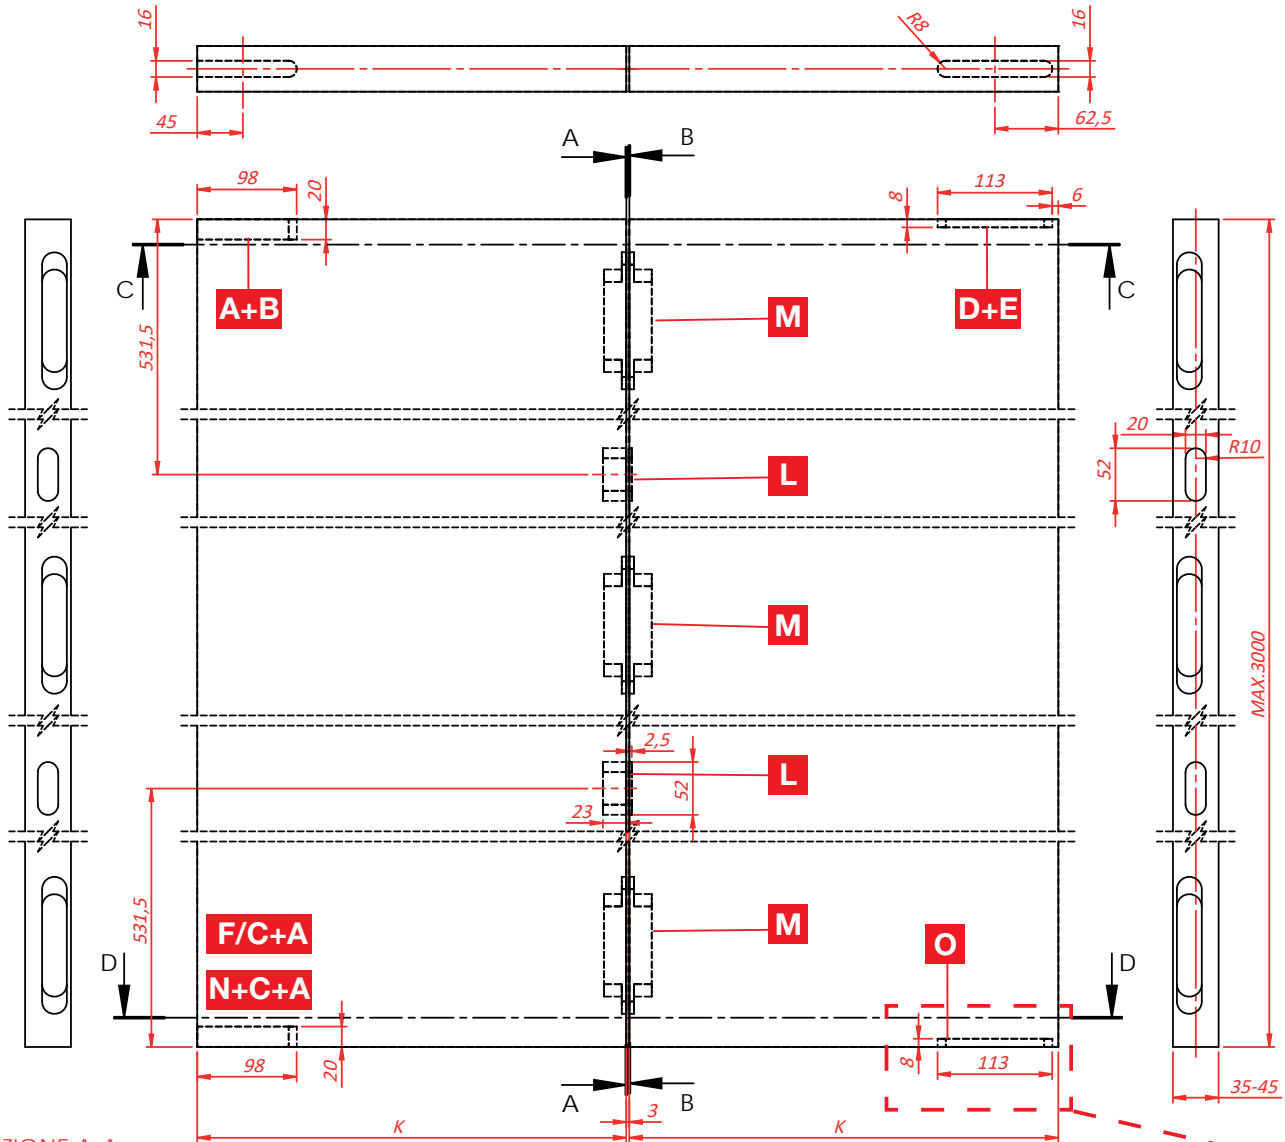

SEZIONE C-C

K.0581.1.1
 K.0582.1.1
 K.0581.2.1
 K.0582.2.1

	H MAX.2400	H = 2401- 3000
M Hinges not included Cerniere non incluse	x3	x4
L 	x2	x3

SEZIONE C-C

SEZIONE A-A

SEZIONE B-B

SEZIONE D-D

K.0581.1.5
 K.0582.1.5
 K.0581.2.5
 K.0582.2.5

	H MAX.2400	H = 2401- 3000
I 	x3	x4
L 	x2	x3

SEZIONE C-C

SEZIONE A-A

SEZIONE B-B

SEZIONE D-D

K.0581.1.5
 K.0582.1.5
 K.0581.2.5
 K.0582.2.5

	H MAX.2400	H = 2401- 3000
I	x3	x4
L	x2	x3

SEZIONE D-D

	H MAX.2400	H = 2401- 3000
M Hinges not included Cerniere non incluse	x6	x8
L 	x4	x6

SEZIONE A-A

K.0583.1.5
K.0584.1.5
K.0583.2.5
K.0584.2.5

	H MAX.2400	H = 2401- 3000
I	x6	x8
L	x4	x6

SEZIONE A-A

K.0583.1.5
 K.0584.1.5
 K.0583.2.5
 K.0584.2.5

	H MAX.2400	H = 2401- 3000
I 	x6	x8
L 	x4	x6

SEZIONE A-A

SEZ. C-C SEZ. D-D

SEZ. E-E SEZ. F-F

SEZIONE B-B

1

2

3