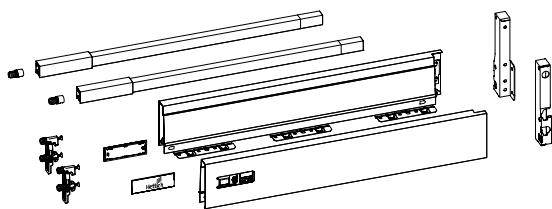

System zásuvek s dvojitými boky InnoTech Atira

- ▶ Vysoká zásuvka s relingem, výška 144 mm
- ▶ Ocel, prášková barva stříbrná, bílá, antracitová

Vysoká zásuvka, balení v sadách

Sada obsahuje:

- ▶ 1 sada boků, levý a pravý
- ▶ 2 ks příchytky čela s rozpěrnými pouzdry
- ▶ 2 ks krytka, plast šedý s logem Hettich
- ▶ 1 pár podélný reling, levý a pravý
- ▶ 2 ks příchytky čela, s rozpěrnými pouzdry pro podélný reling
- ▶ 1 sada příchytky zad, levá a pravá
- ▶ Upevňovací materiál

Jmenovitá délka mm	Obj. číslo / barva			Bal.
	stříbrná	bílá	antracit	
260	9 307 202	9 307 216	9 307 209	1 sada
300	9 307 203	9 307 217	9 307 210	1 sada
350	9 307 204	9 307 218	9 307 211	1 sada
420	9 307 205	9 307 219	9 307 212	1 sada
470	9 307 206	9 307 220	9 307 213	1 sada
520	9 307 207	9 307 221	9 307 214	1 sada
620	9 307 208	9 307 222	9 307 215	1 sada

1 Boky zásuvek, velkobalení

- ▶ Integrované výškové a stranové seřízení
- ▶ Ocel, prášková barva

Jmenovitá délka mm	Obj. č. / barva / provedení						Bal.
	stříbrná		bílá		antracit		
	levé	pravé	levé	pravé	levé	pravé	
260	9 194 390	9 194 391	9 194 404	9 194 405	9 194 418	9 194 419	18 ks
300	9 194 392	9 194 393	9 194 406	9 194 407	9 194 420	9 194 421	18 ks
350	9 194 394	9 194 395	9 194 408	9 194 409	9 194 422	9 194 423	18 ks
420	9 194 396	9 194 397	9 194 410	9 194 411	9 194 424	9 194 425	18 ks
470	9 194 398	9 194 399	9 194 412	9 194 413	9 194 426	9 194 427	18 ks
520	9 194 400	9 194 401	9 194 414	9 194 415	9 194 428	9 194 429	18 ks
620	9 194 402	9 194 403	9 194 416	9 194 417	9 194 430	9 194 431	18 ks

Upozornění

- | | | | |
|--------------------------|-----------|---------------------------------------|-----------|
| ▶ Záda | 571 | ▶ Výsuvy Quadro | 531 |
| ▶ Čela vnitřních zásuvek | 564 - 565 | ▶ Systém otvírání Push to open Silent | 562 - 563 |
| ▶ Dekorativní doplňky | 566 - 570 | ▶ Kritéria kvality | 676 |
| ▶ Ostatní příslušenství | 572 - 574 | | |