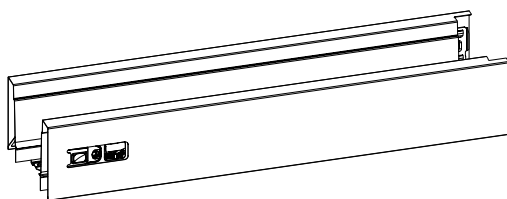

System zásuvek s dvojitými boky InnoTech Atira

- ▶ Vysoká zásuvka s relingem, výška 144 mm
- ▶ Ocel, prášková barva stříbrná, bílá, antracitová

Vysoká zásuvka, balení v sadách

Sada obsahuje:

- ▶ 1 sada boků, levý a pravý
- ▶ 2 ks příchytky čela s rozpěrnými pouzdry
- ▶ 2 ks krytka, plast šedý s logem Hettich
- ▶ 1 pár podélný reling, levý a pravý
- ▶ 2 ks příchytky čela, s rozpěrnými pouzdry pro podélný reling
- ▶ 1 sada příchytky zad, levá a pravá
- ▶ Upevňovací materiál

Jmenovitá délka mm	Obj. číslo / barva			Bal.
	stříbrná	bílá	antracit	
260	9 307 202	9 307 216	9 307 209	1 sada
300	9 307 203	9 307 217	9 307 210	1 sada
350	9 307 204	9 307 218	9 307 211	1 sada
420	9 307 205	9 307 219	9 307 212	1 sada
470	9 307 206	9 307 220	9 307 213	1 sada
520	9 307 207	9 307 221	9 307 214	1 sada
620	9 307 208	9 307 222	9 307 215	1 sada

1 Boky zásuvek, velkobalení

- ▶ Integrované výškové a stranové seřízení
- ▶ Ocel, prášková barva

Jmenovitá délka mm	Obj. č. / barva / provedení						Bal.
	stříbrná		bílá		antracit		
	levé	pravé	levé	pravé	levé	pravé	
260	9 194 390	9 194 391	9 194 404	9 194 405	9 194 418	9 194 419	18 ks
300	9 194 392	9 194 393	9 194 406	9 194 407	9 194 420	9 194 421	18 ks
350	9 194 394	9 194 395	9 194 408	9 194 409	9 194 422	9 194 423	18 ks
420	9 194 396	9 194 397	9 194 410	9 194 411	9 194 424	9 194 425	18 ks
470	9 194 398	9 194 399	9 194 412	9 194 413	9 194 426	9 194 427	18 ks
520	9 194 400	9 194 401	9 194 414	9 194 415	9 194 428	9 194 429	18 ks
620	9 194 402	9 194 403	9 194 416	9 194 417	9 194 430	9 194 431	18 ks