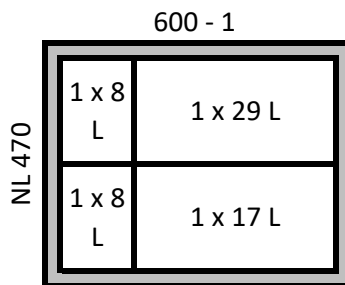

Korpusbreite /  
cabinet width

Nr. / no. 11

Komponenten / components:

- 1 x 9279413 - IT-Rahmen / frame 600 - 1 / NL 470
- 2 x 9279392 - Eimer / bin 17 L, Höhe / height 295 mm
- 2 x 9279390 - Eimer / bin 8 L, Höhe / height 295 mm

Nr. / no. 12

Komponenten / components:

- 1 x 9279413 - IT-Rahmen / frame 600 - 1 / NL 470
- 1 x 9279393 - Eimer / bin 29 L, Höhe / height 460 mm
- 1 x 9279392 - Eimer / bin 17 L, Höhe / height 295 mm
- 2 x 9279390 - Eimer / bin 8 L, Höhe / height 295 mm