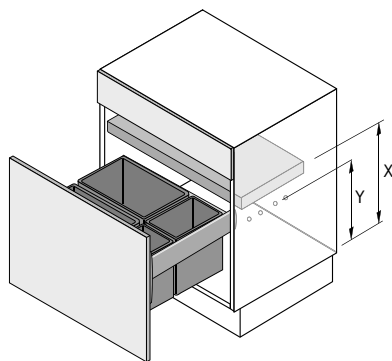

# Systemy pro uložení odpadků

- ▶ Systémy pro uložení odpadků v zásuvkách
- ▶ InnoTech Pull

- ▶ Nahoře nesený systém na odpadky pro zásuvky InnoTech a InnoTech Atira, výška boků 70 mm
- ▶ Namísto dna zásuvky se vsadí rám InnoTech Pull
- ▶ Rám lze individuálně osadit různými nádobami a příslušenstvím
- ▶ Nádobu se objednávají zvlášť
- ▶ Jednotlivé prvky zásuvky InnoTech Atira je třeba objednat zvlášť
- ▶ Volitelně lze použít též s plnovýsuvem Quadro V6 s Push to open
- ▶ Ocel, prášková barva antracitová

## Rám InnoTech Pull

Pro šířku korpusu mm	Typ	Obj. č. / Jmenovitá délka mm		Bal.
		420	470	
300			9 279 409	1 sada
400			9 279 410	1 sada
450		9 279 415	9 279 411	1 sada
500		9 279 416	9 279 412	1 sada
600		9 279 417	9 279 413	1 sada
600	600 - 2 (pro 2 x 40 l)		9 279 414	1 sada

## Rozměry

Výška nádoby mm	X mm	Y mm
295	395	295
460	560	460
505	605	505