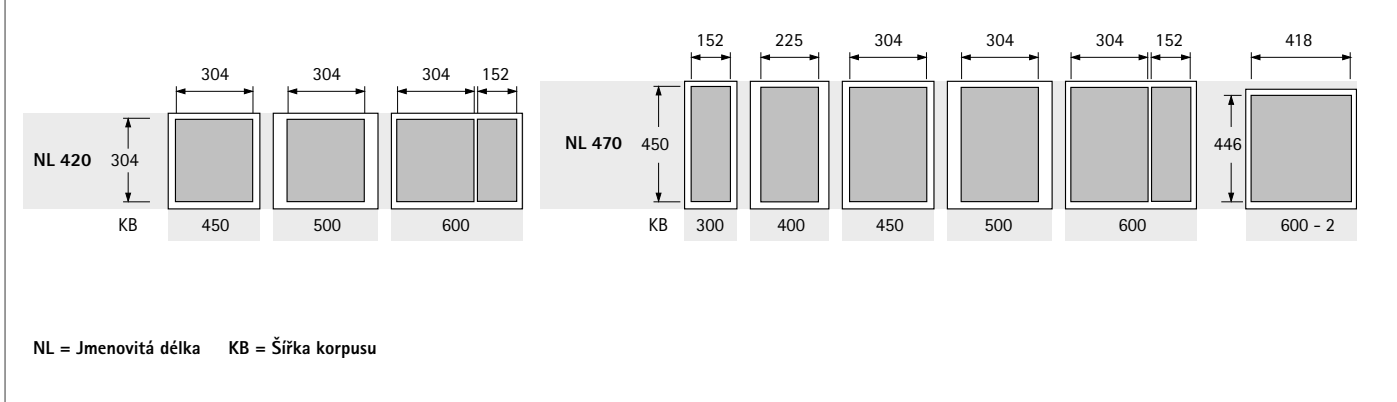

# Systemy pro uložení odpadků

- ▶ Systémy pro uložení odpadků v zásuvkách
- ▶ InnoTech Pull

- ▶ Nahoře nesený systém na odpadky pro zásuvky InnoTech a InnoTech Atira, výška boků 70 mm
- ▶ Namísto dna zásuvky se vsadí rám InnoTech Pull
- ▶ Rám lze individuálně osadit různými nádobami a příslušenstvím
- ▶ Nádobu se objednávají zvlášť
- ▶ Jednotlivé prvky zásuvky InnoTech Atira je třeba objednat zvlášť
- ▶ Volitelně lze použít též s plnovýsuvem Quadro V6 s Push to open
- ▶ Ocel, prášková barva antracitová

## Rám InnoTech Pull

Pro šířku korpusu mm	Typ	Obj. č. / Jmenovitá délka mm		Bal.
		420	470	
300			9 279 409	1 sada
400			9 279 410	1 sada
450		9 279 415	9 279 411	1 sada
500		9 279 416	9 279 412	1 sada
600		9 279 417	9 279 413	1 sada
600	600 - 2 (pro 2 x 40 l)		9 279 414	1 sada

## Rozměry

Výška nádoby mm	X mm	Y mm
295	395	295
460	560	460
505	605	505