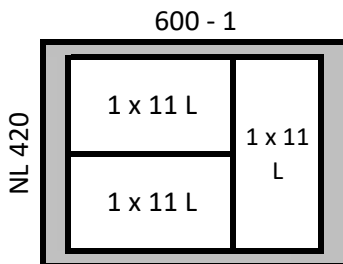

## Rozměry

Výška nádoby mm	X mm	Y mm
295	395	295
460	560	460
505	605	505

Korpusbreite /  
cabinet width

Nr. / no. 1

Komponenten / components:

1 x 9279415 - IT-Rahmen / frame 450 / NL 420  
2 x 9279391 - Eimer / bin 11 L, Höhe / height 295 mm

Nr. / no. 2

Komponenten / components:

1 x 9279416 - IT-Rahmen / frame 500 / NL 420  
2 x 9279391 - Eimer / bin 11 L, Höhe / height 295 mm

Nr. / no. 3

Komponenten / components:

1 x 9279417 - IT-Rahmen / frame 600 - 1 / NL 420  
2 x 9279391 - Eimer / bin 11 L, Höhe / height 295 mm  
2 x 9279389 - Eimer / bin 5 L, Höhe / height 295 mm

Nr. / no. 4

Komponenten / components:

1 x 9279417 - IT-Rahmen / frame 600 - 1 / NL 420  
3 x 9279391 - Eimer / bin 11 L, Höhe / height 295 mm

Nr. / no. 5

Komponenten / components:

1 x 9279409 - IT-Rahmen / frame 300 / NL 470  
2 x 9279390 - Eimer / bin 8 L, Höhe / height 295 mm