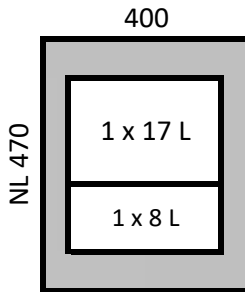

## Rozměry

Výška nádoby mm	X mm	Y mm
295	395	295
460	560	460
505	605	505

1 x 9279416 - IT-Rahmen / frame 500 / NL 420  
2 x 9279391 - Eimer / bin 11 L, Höhe / height 295 mm

Nr. / no. 3

Komponenten / components:

1 x 9279417 - IT-Rahmen / frame 600 - 1 / NL 420  
2 x 9279391 - Eimer / bin 11 L, Höhe / height 295 mm  
2 x 9279389 - Eimer / bin 5 L, Höhe / height 295 mm

Nr. / no. 4

Komponenten / components:

1 x 9279417 - IT-Rahmen / frame 600 - 1 / NL 420  
3 x 9279391 - Eimer / bin 11 L, Höhe / height 295 mm

Nr. / no. 5

Komponenten / components:

1 x 9279409 - IT-Rahmen / frame 300 / NL 470  
2 x 9279390 - Eimer / bin 8 L, Höhe / height 295 mm

Korpusbreite /  
cabinet width

Nr. / no. 6

Komponenten / components:

- 1 x 9279410 - IT-Rahmen / frame 400 / NL 470
- 1 x 9279392 - Eimer / bin 17 L, Höhe / height 295 mm
- 1 x 9279390 - Eimer / bin 8 L, Höhe / height 295