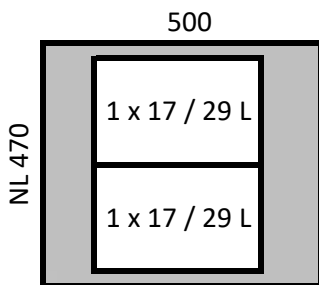

## Rozměry

Výška nádoby mm	X mm	Y mm
295	395	295
460	560	460
505	605	505

Korpusbreite /  
cabinet width

Nr. / no. 6

Komponenten / components:

- 1 x 9279410 - IT-Rahmen / frame 400 / NL 470
- 1 x 9279392 - Eimer / bin 17 L, Höhe / height 295 mm
- 1 x 9279390 - Eimer / bin 8 L, Höhe / height 295

Nr. / no. 7

Komponenten / components:

- 1 x 9279410 - IT-Rahmen / frame 400 / NL 470
- 1 x 9279393 - Eimer / bin 29 L, Höhe / height 460 mm
- 1 x 9279390 - Eimer / bin 8 L, Höhe / height 295

Nr. / no. 8

Komponenten / components:

- 1 x 9279411 - IT-Rahmen / frame 450 / NL 470
- 2 x 9279392 - Eimer / bin 17 L, Höhe / height 295 mm

oder / or

- 2 x 9279393 - Eimer / bin 29 L, Höhe / height 460 mm

Nr. / no. 9

Komponenten / components: