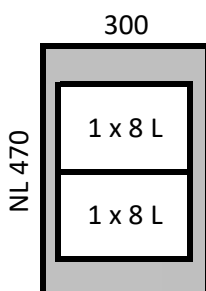

## Rozměry

Výška nádoby mm	X mm	Y mm
295	395	295
460	560	460
505	605	505

Korpusbreite /  
cabinet width

Nr. / no. 1

Komponenten / components:

1 x 9279415 - IT-Rahmen / frame 450 / NL 420  
2 x 9279391 - Eimer / bin 11 L, Höhe / height 295 mm

Nr. / no. 2

Komponenten / components:

1 x 9279416 - IT-Rahmen / frame 500 / NL 420  
2 x 9279391 - Eimer / bin 11 L, Höhe / height 295 mm

Nr. / no. 3

Komponenten / components:

1 x 9279417 - IT-Rahmen / frame 600 - 1 / NL 420  
2 x 9279391 - Eimer / bin 11 L, Höhe / height 295 mm  
2 x 9279389 - Eimer / bin 5 L, Höhe / height 295 mm

Nr. / no. 4

Komponenten / components:

1 x 9279417 - IT-Rahmen / frame 600 - 1 / NL 420  
3 x 9279391 - Eimer / bin 11 L, Höhe / height 295 mm

Nr. / no. 5

Komponenten / components:

1 x 9279409 - IT-Rahmen / frame 300 / NL 470  
2 x 9279390 - Eimer / bin 8 L, Höhe / height 295 mm