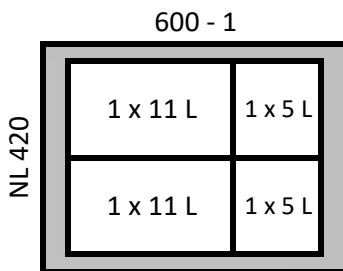

## Rozměry

Výška nádoby mm	X mm	Y mm
295	395	295
460	560	460
505	605	505

Korpusbreite /  
cabinet width

Nr. / no. 1

Komponenten / components:

1 x 9279415 - IT-Rahmen / frame 450 / NL 420  
2 x 9279391 - Eimer / bin 11 L, Höhe / height 295 mm

Nr. / no. 2

Komponenten / components:

1 x 9279416 - IT-Rahmen / frame 500 / NL 420  
2 x 9279391 - Eimer / bin 11 L, Höhe / height 295 mm

Nr. / no. 3

Komponenten / components:

1 x 9279417 - IT-Rahmen / frame 600 - 1 / NL 420  
2 x 9279391 - Eimer / bin 11 L, Höhe / height 295 mm  
2 x 9279389 - Eimer / bin 5 L, Höhe / height 295 mm