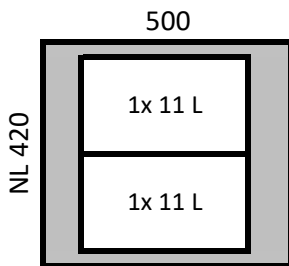

## Rozměry

Výška nádoby mm	X mm	Y mm
295	395	295
460	560	460
505	605	505

Korpusbreite /  
cabinet width

Nr. / no. 1

Komponenten / components:

1 x 9279415 - IT-Rahmen / frame 450 / NL 420  
2 x 9279391 - Eimer / bin 11 L, Höhe / height 295 mm

Nr. / no. 2

Komponenten / components:

1 x 9279416 - IT-Rahmen / frame 500 / NL 420  
2 x 9279391 - Eimer / bin 11 L, Höhe / height 295 mm

Nr. / no. 3

Komponenten / components:

1 x 9279417 - IT-Rahmen / frame 600 - 1 / NL 420  
2 x 9279391 - Eimer / bin 11 L, Höhe / height 295 mm  
2 x 9279389 - Eimer / bin 5 L, Höhe / height 295 mm

Nr. / no. 4

Komponenten / components:

1 x 9279417 - IT-Rahmen / frame 600 - 1 / NL 420  
3 x 9279391 - Eimer / bin 11 L, Höhe / height 295 mm

Nr. / no. 5

Komponenten / components:

1 x 9279409 - IT-Rahmen / frame 300 / NL 470  
2 x 9279390 - Eimer / bin 8 L, Höhe / height 295 mm