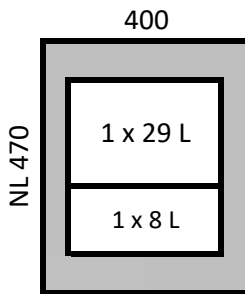

## Rozměry

Výška nádoby mm	X mm	Y mm
295	395	295
460	560	460
505	605	505

Korpusbreite /  
cabinet width

Nr. / no. 1

Komponenten / components:

1 x 9279415 - IT-Rahmen / frame 450 / NL 420  
2 x 9279391 - Eimer / bin 11 L, Höhe / height 295 mm

Nr. / no. 2

Komponenten / components:

Korpusbreite /  
cabinet width

Nr. / no. 6

Komponenten / components:

- 1 x 9279410 - IT-Rahmen / frame 400 / NL 470
- 1 x 9279392 - Eimer / bin 17 L, Höhe / height 295 mm
- 1 x 9279390 - Eimer / bin 8 L, Höhe / height 295

Nr. / no. 7

Komponenten / components:

- 1 x 9279410 - IT-Rahmen / frame 400 / NL 470
- 1 x 9279393 - Eimer / bin 29 L, Höhe / height 460 mm
- 1 x 9279390 - Eimer / bin 8 L, Höhe / height 295

Nr. / no. 8

Komponenten / components: