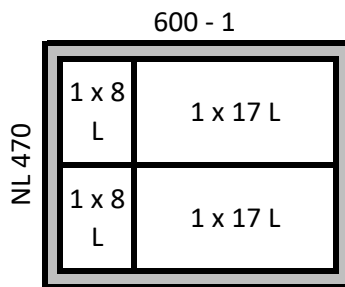

- 1 x 9279412 - IT-Rahmen / frame 500 / NL 470
- 2 x 9279392 - Eimer / bin 17 L, Höhe / height 295 mm

oder / or

- 2 x 9279393 - Eimer / bin 29 L, Höhe / height 460 mm

Nr. / no. 10

Komponenten / components:

- 1 x 9279413 - IT-Rahmen / frame 600 - 1 / NL 470
- 2 x 9279393 - Eimer / bin 29 L, Höhe / height 460 mm
- 2 x 9279390 - Eimer / bin 8 L, Höhe / height 295 mm

Korpusbreite /  
cabinet width

Nr. / no. 11

Komponenten / components:

- 1 x 9279413 - IT-Rahmen / frame 600 - 1 / NL 470
- 2 x 9279392 - Eimer / bin 17 L, Höhe / height 295 mm
- 2 x 9279390 - Eimer / bin 8 L, Höhe / height 295 mm