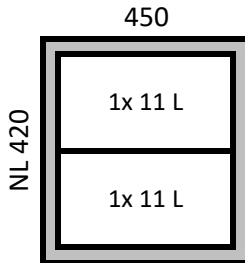

## Rám InnoTech Pull

Pro šířku korpusu mm	Typ	Obj. č. / Jmenovitá délka mm		Bal.
		420	470	
300			9 279 409	1 sada
400			9 279 410	1 sada
450		9 279 415	9 279 411	1 sada
500		9 279 416	9 279 412	1 sada
600		9 279 417	9 279 413	1 sada
600	600 - 2 (pro 2 x 40 l)		9 279 414	1 sada

## Rozměry

Výška nádoby mm	X mm	Y mm
295	395	295
460	560	460
505	605	505

Korpusbreite /  
cabinet width

Nr. / no. 1

Komponenten / components:

1 x 9279415 - IT-Rahmen / frame 450 / NL 420  
2 x 9279391 - Eimer / bin 11 L, Höhe / height 295 mm

Nr. / no. 2

Komponenten / components:

Korpusbreite /  
cabinet width

Nr. / no. 6

Komponenten / components:

- 1 x 9279410 - IT-Rahmen / frame 400 / NL 470
- 1 x 9279392 - Eimer / bin 17 L, Höhe / height 295 mm
- 1 x 9279390 - Eimer / bin 8 L, Höhe / height 295