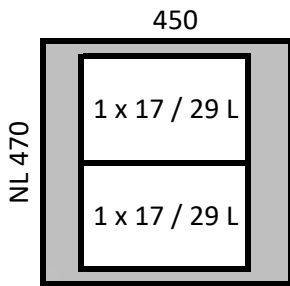

## Rozměry

Výška nádoby mm	X mm	Y mm
295	395	295
460	560	460
505	605	505

Korpusbreite /  
cabinet width

Nr. / no. 1

Komponenten / components:

1 x 9279415 - IT-Rahmen / frame 450 / NL 420  
2 x 9279391 - Eimer / bin 11 L, Höhe / height 295 mm

Nr. / no. 2

Komponenten / components:

Korpusbreite /  
cabinet width

Nr. / no. 6

Komponenten / components:

- 1 x 9279410 - IT-Rahmen / frame 400 / NL 470
- 1 x 9279392 - Eimer / bin 17 L, Höhe / height 295 mm
- 1 x 9279390 - Eimer / bin 8 L, Höhe / height 295

Nr. / no. 7

Komponenten / components:

- 1 x 9279410 - IT-Rahmen / frame 400 / NL 470
- 1 x 9279393 - Eimer / bin 29 L, Höhe / height 460 mm
- 1 x 9279390 - Eimer / bin 8 L, Höhe / height 295

Nr. / no. 8

Komponenten / components: