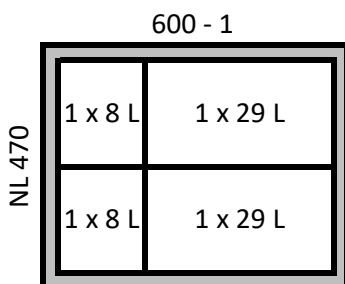

Korpusbreite /  
cabinet width

Nr. / no. 6

Komponenten / components:

- 1 x 9279410 - IT-Rahmen / frame 400 / NL 470
- 1 x 9279392 - Eimer / bin 17 L, Höhe / height 295 mm
- 1 x 9279390 - Eimer / bin 8 L, Höhe / height 295

Nr. / no. 7

Komponenten / components:

- 1 x 9279410 - IT-Rahmen / frame 400 / NL 470
- 1 x 9279393 - Eimer / bin 29 L, Höhe / height 460 mm
- 1 x 9279390 - Eimer / bin 8 L, Höhe / height 295

Nr. / no. 8

Komponenten / components:

- 1 x 9279411 - IT-Rahmen / frame 450 / NL 470
- 2 x 9279392 - Eimer / bin 17 L, Höhe / height 295 mm

oder / or

- 2 x 9279393 - Eimer / bin 29 L, Höhe / height 460 mm

Nr. / no. 9

Komponenten / components:

- 1 x 9279412 - IT-Rahmen / frame 500 / NL 470
- 2 x 9279392 - Eimer / bin 17 L, Höhe / height 295 mm

oder / or

- 2 x 9279393 - Eimer / bin 29 L, Höhe / height 460 mm

Nr. / no. 10

Komponenten / components: