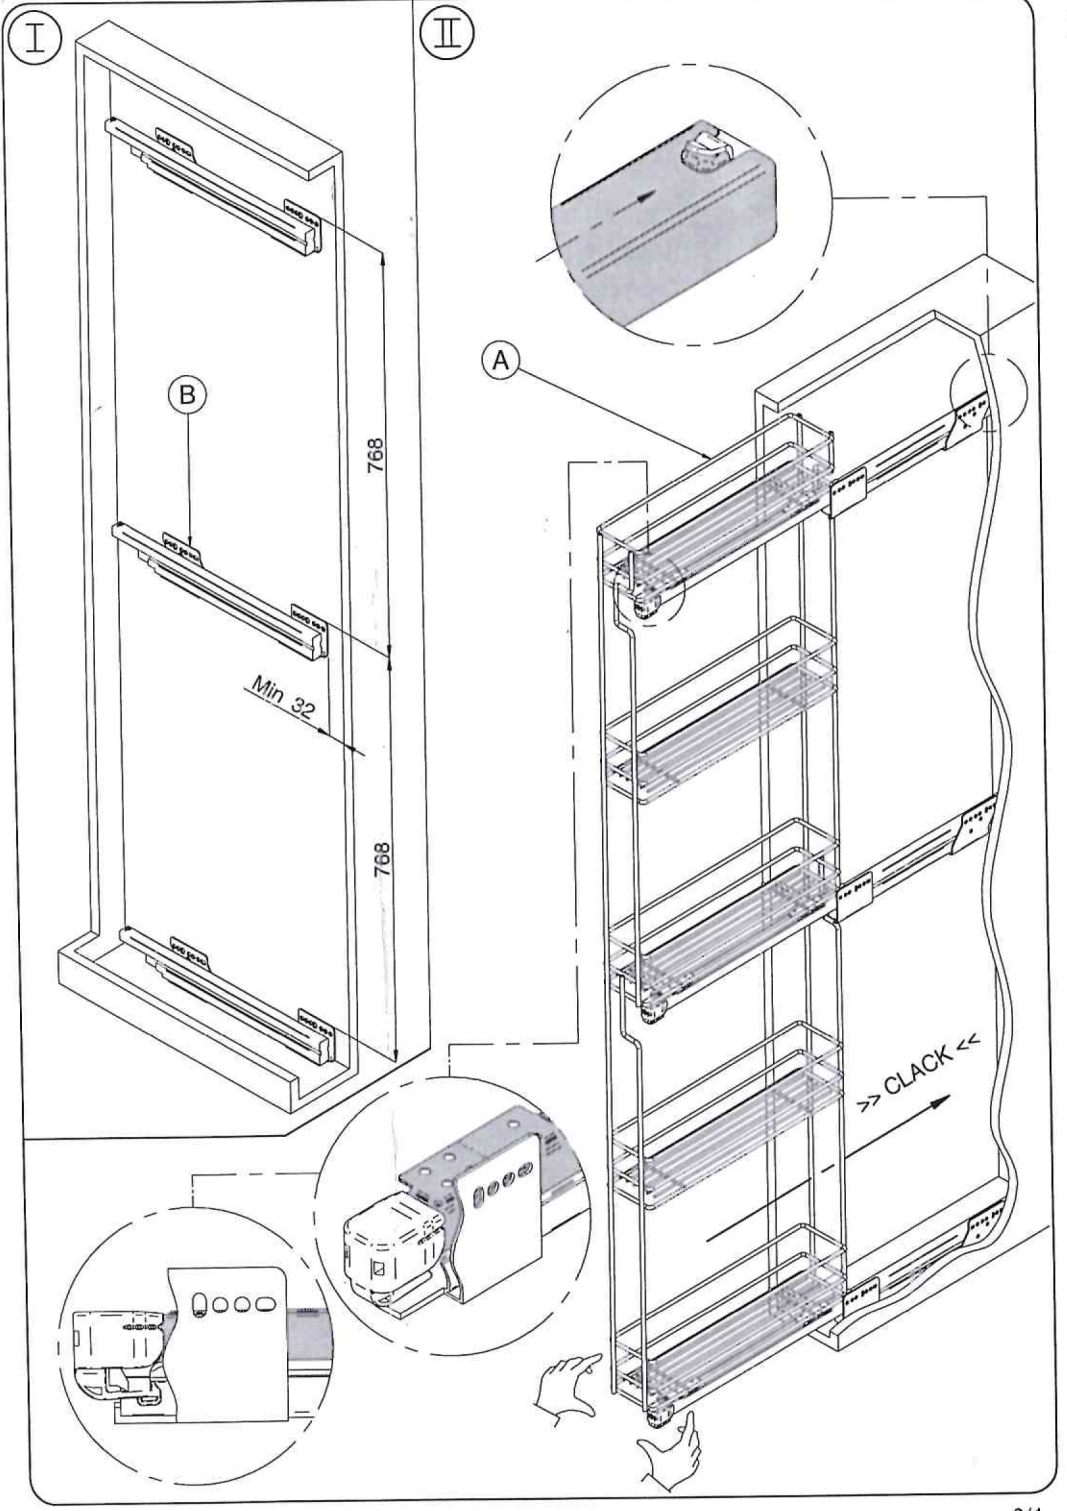

VIBO
Wire processing

Portata massima:
Maximum load:
Charge maxi:
Maximale belastbarkeit:
Carga maxima:

60
Kg

Istruzioni di montaggio
Assembling instructions
Notice de montage
Montageanleitung
Manual de montaje

**VOR DIE MONTAGE, BITTE
BEILIEGENDE
ANWEISUNGEN FOLGEN**

**ANTES DE EMPEZAR
CONSULTE LOS CONSEJOS
PARA EL MONTAJE**

A x 1

B x 3

C x 3

D x 4

E x 8

III