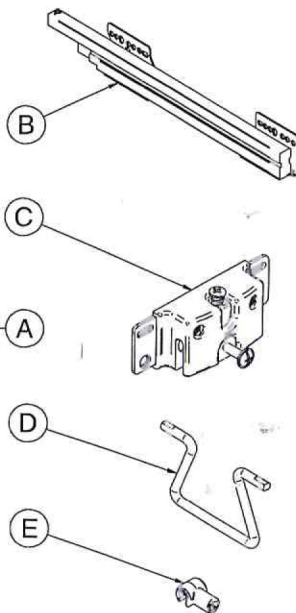

VIBO
Wire processing

Portata massima:
Maximum load:
Charge maxi:
Maximale belastbarkeit:
Carga maxima:

60
Kg

Istruzioni di montaggio
Assembling instructions
Notice de montage
Montageanleitung
Manual de montaje

ELQGM155DXPRPC
ELQGM155SXPRPC

10 min.

1

**PRIMA DI COMINCIARE,
VEDERE I CONSIGLI DI
MONTAGGIO**

**BEFORE STARTING, REFER
TO THE ASSEMBLING
ADVICE IN ANNEX**

**AVANT DE COMMENCER, SE
REPORTER AUX CONSEILS
DE MONTAGE EN ANNEXE**

**VOR DIE MONTAGE, BITTE
BEILIEGENDE
ANWEISUNGEN FOLGEN**

**ANTES DE EMPEZAR
CONSULTE LOS CONSEJOS
PARA EL MONTAJE**

A x 1

B x 3

C x 3

D x 4

E x 8

III