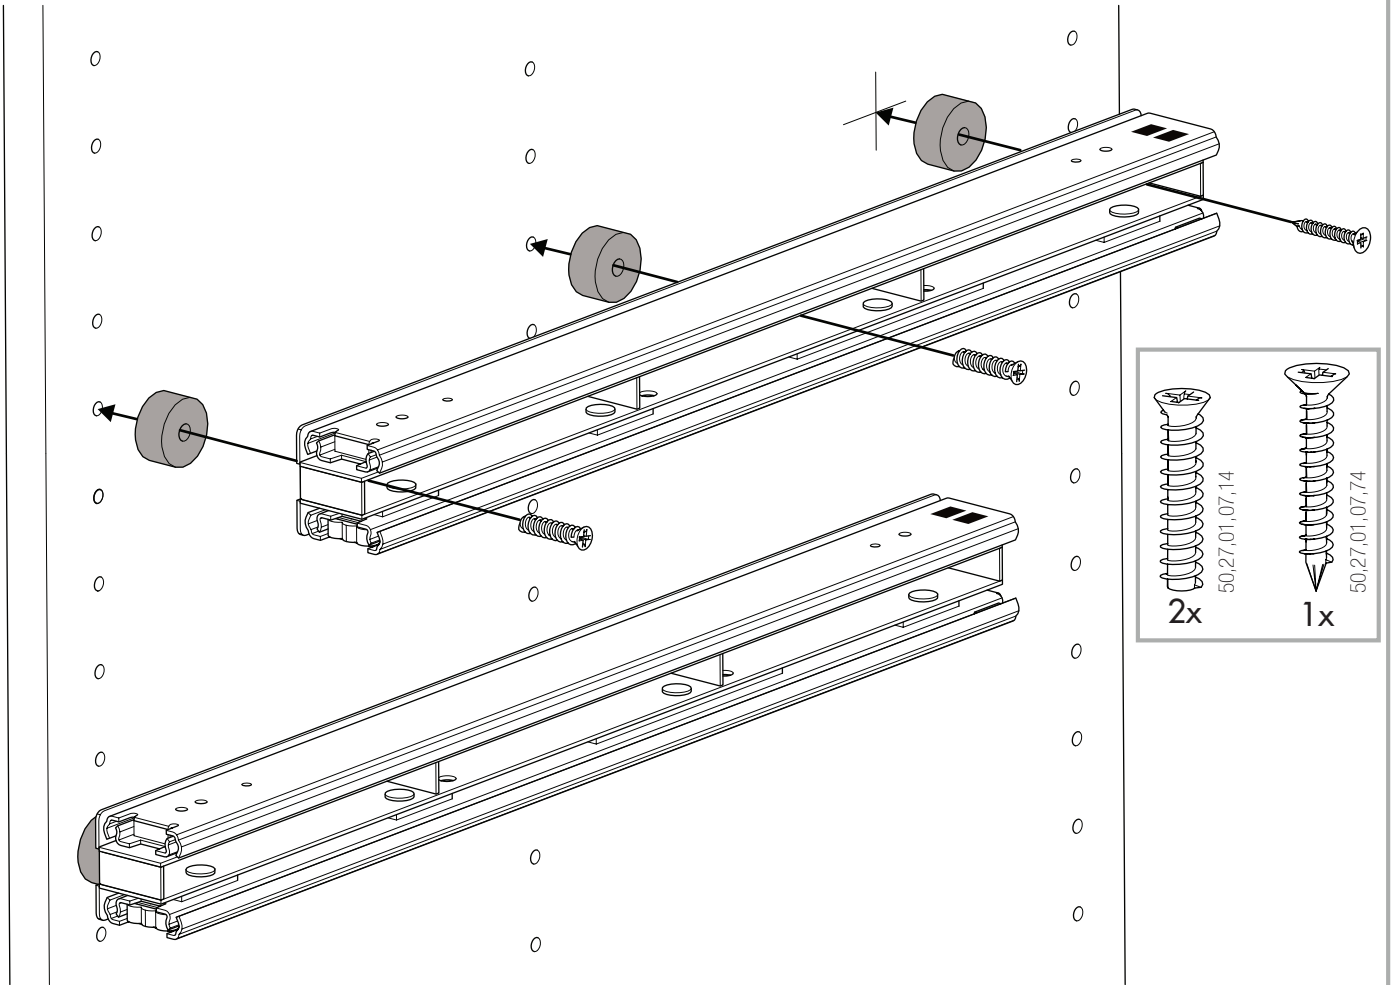

Trouser Pullout Side Mounted Ausziehbarer Hosenhalter

1

3

www.hettich.com