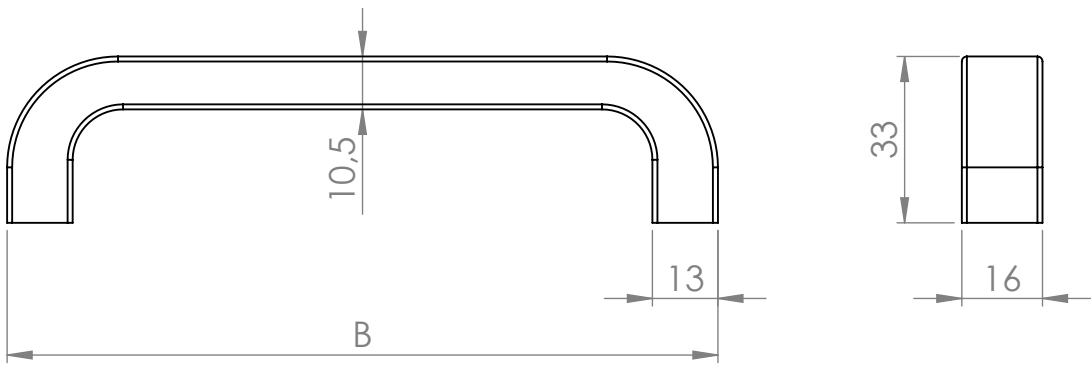

A (mm)	B (mm)
128	141

MATERIÁL

KRESLIL

DATUM

NÁZEV:

Č. VÝKRESU

Úchytka Metra

A4

HMOTNOST (g):

MĚŘÍTKO: 2:3