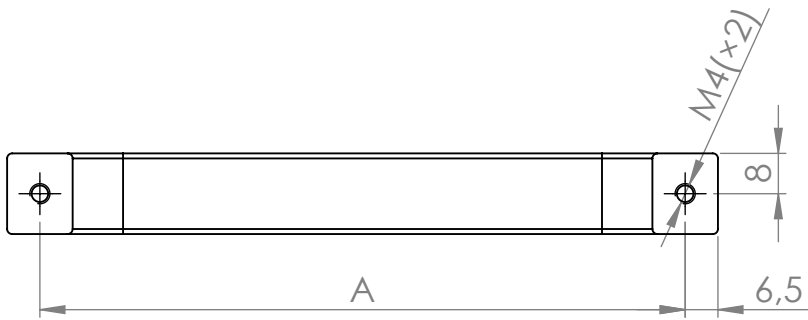

A (mm)	B (mm)
128	141

MATERIÁL

KRESLIL

DATUM

NÁZEV:

Č. VÝKRESU

Úchytka Metra

A4

HMOTNOST (g):

MĚŘÍTKO: 2:3