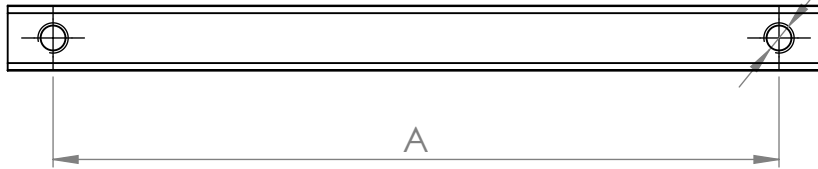

A (mm)	B (mm)
96	108

M4(x2)

MATERIÁL

KRESLIL

DATUM

NÁZEV:

Č. VÝKRESU

Úchytka Wakano