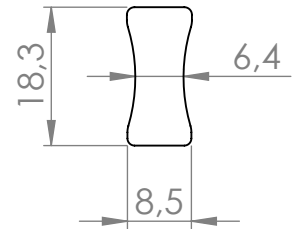

A (mm)	B (mm)
96	108

M4(x2)

MATERIÁL

KRESLIL

DATUM

NÁZEV:

Č. VÝKRESU

Úchytka Wakano

A4

HMOTNOST (g):

MĚŘÍTKO: