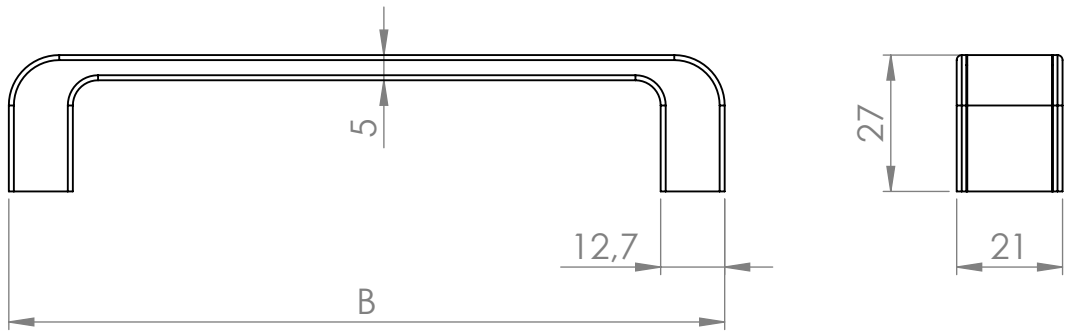

A (mm)	B (mm)
128	142
192	206
256	270

 **Demos**

MATERIÁL

KRESLIL

DATUM

NÁZEV:

Č. VÝKRESU

Úchytka Peca

A4

HMOTNOST (g):

MĚŘÍTKO: 2:3