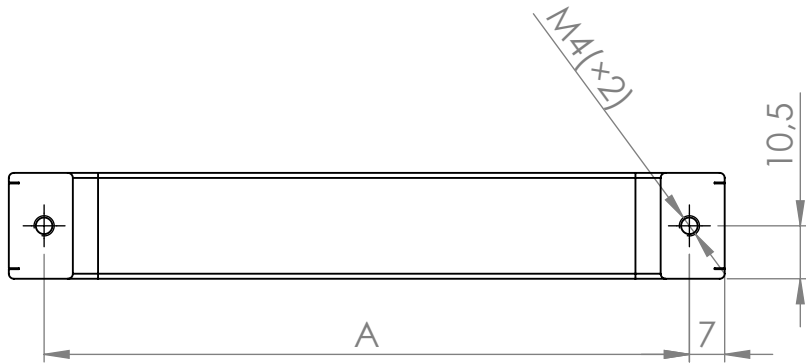

A (mm)	B (mm)
128	142
192	206
256	270

 **Demos**

MATERIÁL

KRESLIL

DATUM

NÁZEV:

Č. VÝKRESU

Úchytka Peca

A4

HMOTNOST (g):

MĚŘÍTKO: 2:3