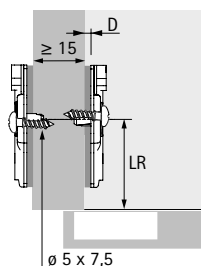

### Montážní podložka s předmontovanými eurošrouby

- ▶ Pro otvory  $\varnothing$  5 x 12 mm
- ▶ Kvalita v souladu s EN 15570, úroveň 3
- ▶ Rozteč otvorů 32 mm
- ▶ Seřízení výšky  $\pm$  3 mm pomocí oválných otvorů
- ▶ Ocel, barva černý obsidián

Vzdálenost řady otvorů LR v mm	Obj. číslo / Distance D mm				Bal.
	0,0	1,5	3,0	5,0	
37	9 091 799	9 091 800	9 091 801	9 091 802	50 ks
37	9 307 977	9 307 978	9 307 979		200 ks

### Montážní podložka "Hettich Direkt" s naváděcími čepy a speciálními vruty

- ▶ Pro otvory  $\varnothing$  5 x 7,5 mm
- ▶ Kvalita v souladu s EN 15570, úroveň 2
- ▶ Rozteč otvorů 32 mm
- ▶ Polonaložené dveře od tloušťky boku 15 mm
- ▶ Seřízení výšky  $\pm$  2 mm pomocí oválných otvorů
- ▶ Ocel, barva černý obsidián

### Lineární montážní podložka k přišroubování

- ▶ Pro vruty se zápuštěnou hlavou  $\varnothing$  3,5 x 16 mm
- ▶ Kvalita v souladu s EN 15570, úroveň 3
- ▶ Seřízení výšky  $\pm$  1,6 mm pomocí oválných otvorů
- ▶ Zinkový odlitek, barva černý obsidián