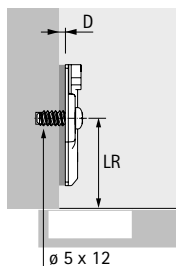

### Montážní podložka s předmontovanými eurošrouby

- ▶ Pro otvory  $\varnothing$  5 x 12 mm
- ▶ Kvalita v souladu s EN 15570, úroveň 3
- ▶ Rozteč otvorů 32 mm
- ▶ Seřízení výšky  $\pm$  3 mm pomocí oválných otvorů
- ▶ Ocel, barva černý obsidián

### Montážní podložka "Hettich Direkt" s naváděcími čepy a speciálními vruty

- ▶ Pro otvory  $\varnothing$  5 x 7,5 mm
- ▶ Kvalita v souladu s EN 15570, úroveň 2
- ▶ Rozteč otvorů 32 mm
- ▶ Polonaložené dveře od tloušťky boku 15 mm
- ▶ Seřízení výšky  $\pm$  2 mm pomocí oválných otvorů
- ▶ Ocel, barva černý obsidián

### Lineární montážní podložka k přišroubování

- ▶ Pro vruty se zápuštěnou hlavou  $\varnothing$  3,5 x 16 mm
- ▶ Kvalita v souladu s EN 15570, úroveň 3
- ▶ Seřízení výšky  $\pm$  1,6 mm pomocí oválných otvorů
- ▶ Zinkový odlitek, barva černý obsidián

Vzdálenost řady otvorů LR v mm	Obj. číslo / Distance D mm		Bal.
	0,5	3,0	
20	9 091 815	9 091 816	50 ks
20	9 308 038		200 ks