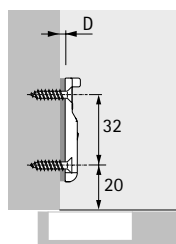

### Montážní podložka s předmontovanými eurošrouby

- ▶ Pro otvory  $\varnothing$  5 x 12 mm
- ▶ Kvalita v souladu s EN 15570, úroveň 3
- ▶ Rozteč otvorů 32 mm
- ▶ Seřízení výšky  $\pm$  3 mm pomocí oválných otvorů
- ▶ Ocel, barva černý obsidián

Vzdálenost řady otvorů LR v mm	Obj. číslo / Distance D mm				Bal.
	0,0	1,5	3,0	5,0	
37	9 091 799	9 091 800	9 091 801	9 091 802	50 ks
37	9 307 977	9 307 978	9 307 979		200 ks

### Montážní podložka "Hettich Direkt" s naváděcími čepy a speciálními vruty

- ▶ Pro otvory  $\varnothing$  5 x 7,5 mm
- ▶ Kvalita v souladu s EN 15570, úroveň 2
- ▶ Rozteč otvorů 32 mm
- ▶ Polonaložené dveře od tloušťky boku 15 mm
- ▶ Seřízení výšky  $\pm$  2 mm pomocí oválných otvorů
- ▶ Ocel, barva černý obsidián

### Lineární montážní podložka k přišroubování

- ▶ Pro vruty se zápuštěnou hlavou  $\varnothing$  3,5 x 16 mm
- ▶ Kvalita v souladu s EN 15570, úroveň 3
- ▶ Seřízení výšky  $\pm$  1,6 mm pomocí oválných otvorů
- ▶ Zinkový odlitek, barva černý obsidián