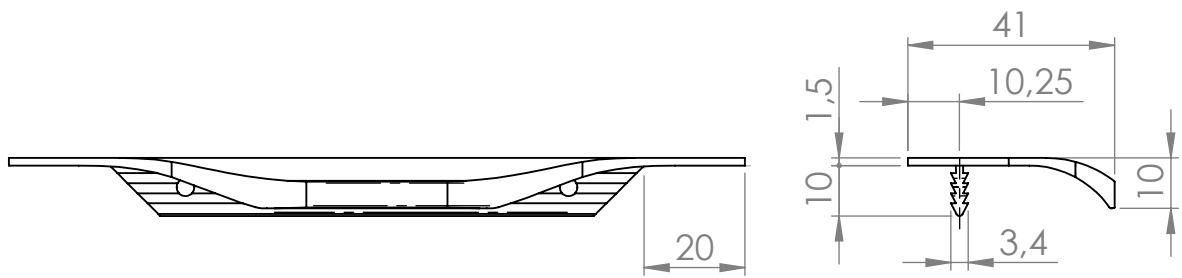

A(mm)	B (mm)
146	28
196	39
246	56
296	74
346	114
396	134
446	154
494	174
546	194
596	214
696	254
796	294
896	334
996	374
1196	409

MATERIÁL

KRESLIL

DATUM

NÁZEV:

Č. VÝKRESU

Úchytka Sophia

A4

HMOTNOST (g):

MĚŘÍTKO: