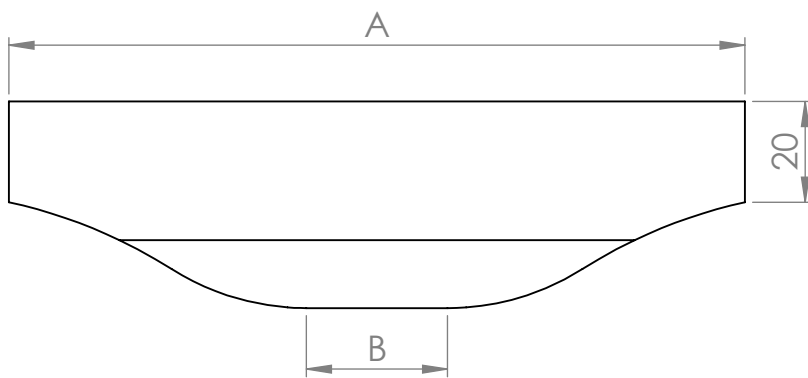

A(mm)	B (mm)
146	28
196	39
246	56
296	74
346	114
396	134
446	154
494	174
546	194
596	214
696	254
796	294
896	334
996	374
1196	409

MATERIÁL

KRESLIL

DATUM

NÁZEV:

Č. VÝKRESU

Úchytka Sophia

A4

HMOTNOST (g):

MĚŘÍTKO: