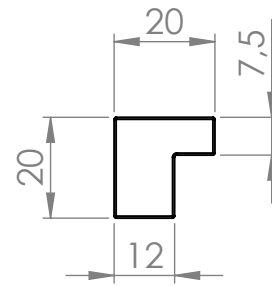

A (mm)	B (mm)
128	172
320	365
960	1000

MATERIÁL

KRESLIL

DATUM

NÁZEV:

Úchytka Tine

Č. VÝKRESU

A4

HMOTNOST (g):

MĚŘÍTKO: