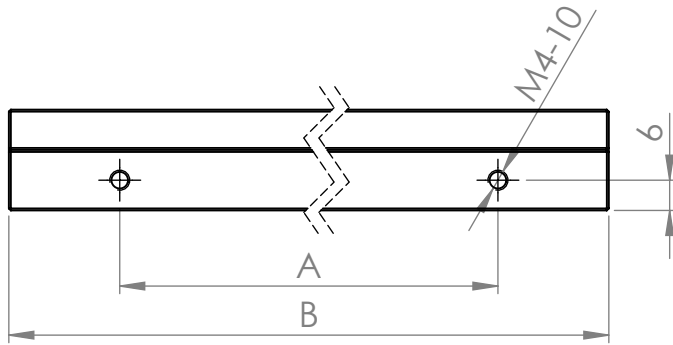

A (mm)	B (mm)
128	172
320	365
960	1000

MATERIÁL

KRESLIL

DATUM

NÁZEV:

Úchytka Tine

Č. VÝKRESU

A4

HMOTNOST (g):

MĚŘÍTKO: