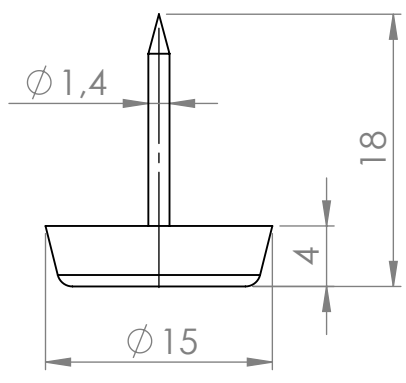

4 3 2 1

F

F

E

E

D

D

C

C

B

B

A

A

MATERIÁL

KRESLIL

DATUM

NÁZEV:
STRONG Kluzák hřebíkový průměr 15 mm

Č. VÝKRESU

A4

HMOTNOST (g):

MĚŘÍTKO:

4 3 2 1