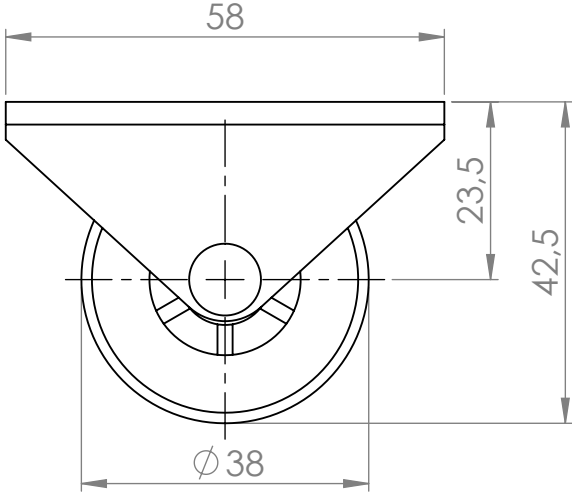

4 3 2 1

F

F

E

E

D

D