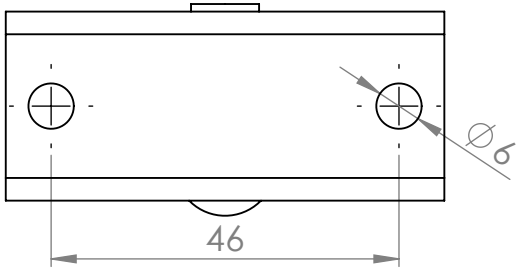

4 3 2 1

F

F

E

E

D

D

C

C

B

B

A

A

ISO 2768-mK

MATERIÁL

KRESLIL
Růžička

DATUM

NÁZEV:
STRONG Kolečko pevné 38 mm

Č. VÝKRESU

A4

HMOTNOST (g):

MĚŘÍTKO:

4 3 2 1