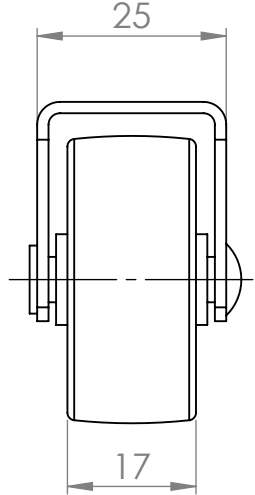

4 3 2 1

F

F

E

E

D

D