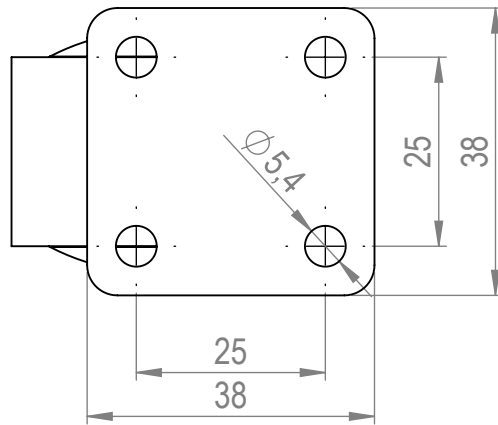

4 3 2 1

F

F

E

E

D

D

C

C

B

B

A

A

MATERIÁL

KRESLIL

DATUM

NÁZEV:

STRONG Kolečko 30 mm, plotnička

Č. VÝKRESU

A4

HMOTNOST (g):

MĚŘÍTKO:

4 3 2 1