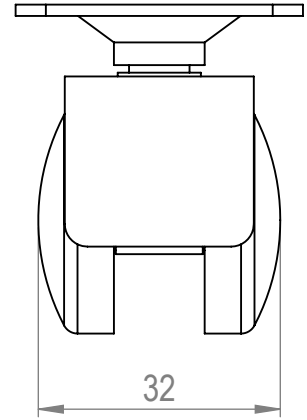

4 3 2 1

F

F

E

E

D

D