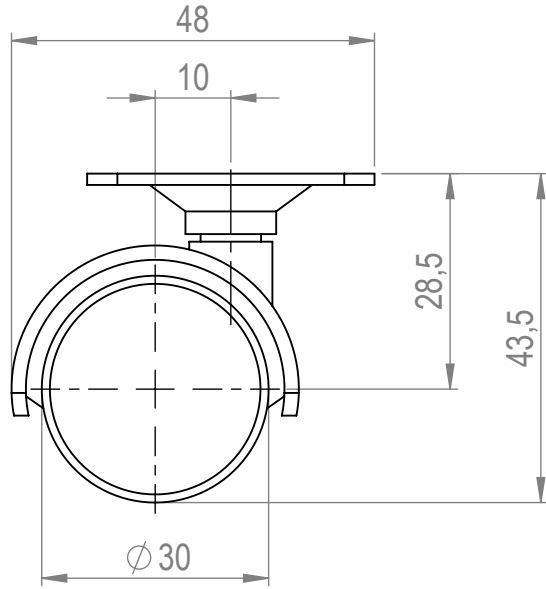

4 3 2 1

F

F

E

E

D

D