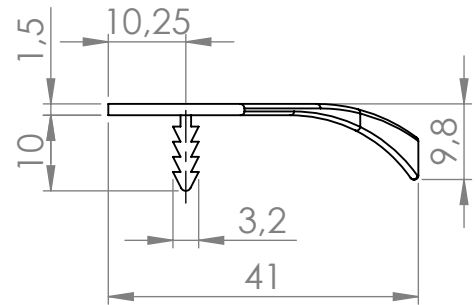

A (mm)	B (mm)
146	28
196	39
296	74
346	114
396	144
446	154
496	174
596	214
696	254
796	294
896	334
996	374
1196	409

DETAIL A
MĚŘITKO 1:1

MATERIÁL

KRESLIL

DATUM

NÁZEV:

Č. VÝKRESU

Úchytka Sophia

A4

HMOTNOST (g):

MĚŘÍTKO: 1:3