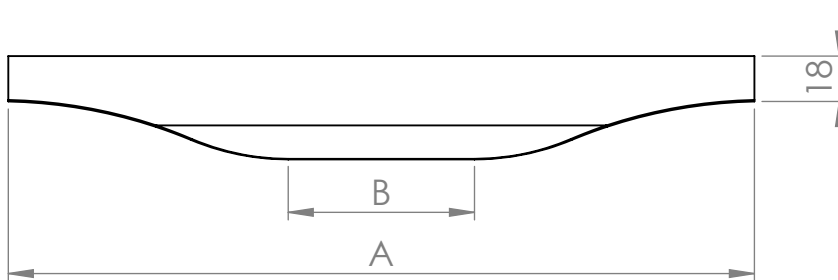

A (mm)	B (mm)
146	28
196	39
296	74
346	114
396	144
446	154
496	174
596	214
696	254
796	294
896	334
996	374
1196	409

DETAIL A
MĚŘITKO 1:1

MATERIÁL

KRESLIL

DATUM

NÁZEV:

Č. VÝKRESU

Úchytka Sophia

A4

HMOTNOST (g):

MĚŘÍTKO: 1:3