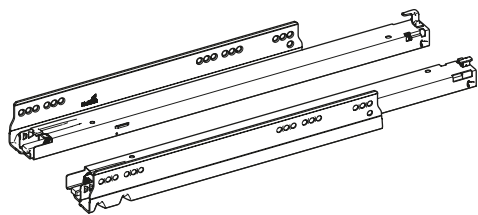

System zásuvek s dvojitými boky AvanTech YOU

- ▶ Výsuv Actro YOU se Silent System
- ▶ Pro AvanTech YOU nebo dřevěné zásuvky

11 A Výsuv Actro YOU se Silent System

- ▶ Plnovýsuv k použití se zásuvkami AvanTech YOU nebo s dřevěnými zásuvkami a spojkami
- ▶ Integrované tlumení Silent System
- ▶ Volitelně lze doplnit Push to open Silent
- ▶ Nosnost 10 kg, 40 kg a 70 kg
- ▶ Nosnost dle EN 15338, úroveň 3
- ▶ Ocel pozinkovaná

Třída nosnosti XS (10 kg)

Jmenovitá délka mm	Obj. číslo	Bal.	Obj. č. / provedení		Bal.
			levé	pravé	
270	9 256 968	1 sada	9 256 959	9 256 960	10 ks
300	9 256 969	1 sada	9 256 961	9 256 962	10 ks
350	9 256 971	1 sada	9 256 965	9 256 966	10 ks

Třída nosnosti L (40 kg)

Jmenovitá délka mm	Obj. číslo	Bal.	Obj. č. / provedení		Bal.
			levé	pravé	
270	9 256 999	1 sada	9 256 974	9 256 975	10 ks
300	9 257 000	1 sada	9 256 976	9 256 977	10 ks
350	9 257 002	1 sada	9 256 980	9 256 981	10 ks
400	9 257 004	1 sada	9 256 984	9 256 985	10 ks
450	9 257 006	1 sada	9 256 988	9 256 989	10 ks
500	9 257 008	1 sada	9 256 992	9 256 993	10 ks
550	9 257 010	1 sada	9 256 996	9 256 997	10 ks
600	9 268 681	1 sada	9 268 679	9 268 680	10 ks

Třída nosnosti XL (70 kg)

Jmenovitá délka mm	Obj. číslo	Bal.	Obj. č. / provedení		Bal.
			levé	pravé	
450	9 257 034	1 sada	9 257 013	9 257 014	10 ks
500	9 257 036	1 sada	9 257 017	9 257 018	10 ks
550	9 257 038	1 sada	9 257 021	9 257 022	10 ks
600	9 257 040	1 sada	9 257 025	9 257 026	10 ks
650	9 257 041	1 sada	9 257 027	9 257 028	5 ks