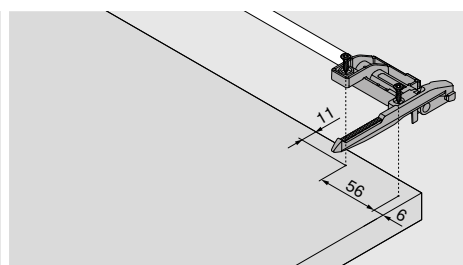

Zpracování policového výsuvu