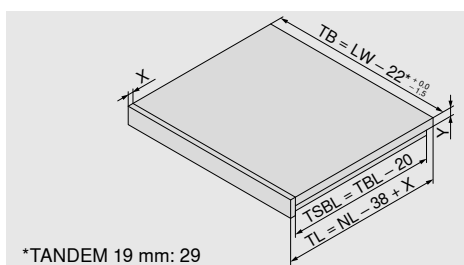

Zpracování policového výsuvu