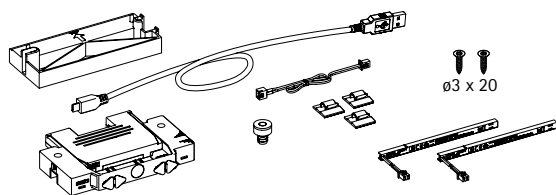

Dekorativní osvětlení pro Inlay

Sada obsahuje:

- 2 ks LED svítidlo
- 1 ks magnet
- 1 ks akumulátor
- 1 ks držák akumulátoru, samolepící
- 1 ks adaptér pro ocelová záda
- 3 ks držák kabelu, samolepící
- 1 ks nabíjecí kabel micro USB B
- 1 ks prodlužovací kabel
- Upevňovací materiál

Obj. číslo	Bal.
9 305 747	1 sada

Hettich ČR k.s. · Jihlavská 3 · 591 01 Žďár nad Sázavou
Tel.: +420 566 692 111 · E-mail: hettich@hettich.cz · www.hettich.com

hettich.com/short/892f59