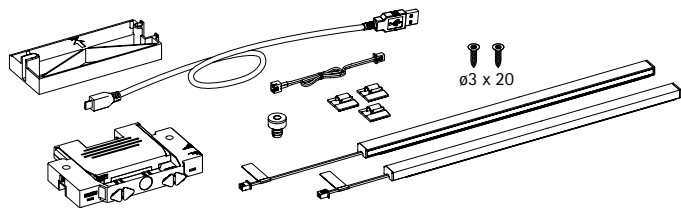

Další informace o zásuvkách AvanTech YOU:
hettich.com/short/a07bc8

Technik für Möbel

System zásuvek s dvojitými boky AvanTech YOU

► Dekorativní doplňky

- Efektní dekorativní osvětlení pro AvanTech YOU, volitelně lze nasměrovat do zásuvky nebo do místnosti
- Lze dodatečně namontovat na zásuvky s výškou bočnic 101 mm, 139 mm, 187 mm a 251 mm
- Ke zkrácení
- Rozptýlené difuzní světlo, teplota barvy světla 4000 K
- Na jednu zásuvku se použije 1 sada včetně 1 akumulátoru; nabíjení přes micro USB
- Automaticky se rozsvítí při otevření zásuvky, zhasne po zavření zásuvky

Dekorativní profil s osvětlením

Sada obsahuje:

- 2 ks LED svítidlo
- 1 ks magnet
- 1 ks akumulátor
- 1 ks držák akumulátoru, samolepící
- 1 ks adaptér pro ocelová záda
- 3 ks držák kabelu, samolepící
- 1 ks nabíjecí kabel micro USB B
- 1 ks prodlužovací kabel
- Upevňovací materiál