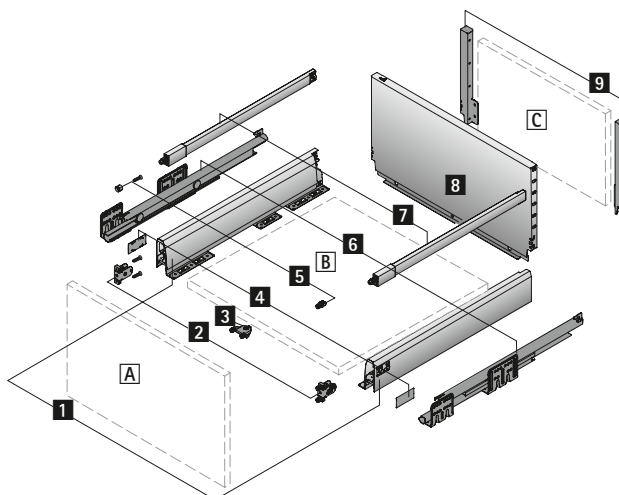

# System zásuvek s dvojitými boky ArciTech

- ▶ Vysoká zásuvka, 282 mm, výška boku 94 mm
- ▶ Ocel, prášková barva antracitová

## Rozkres dílů

## Jednotlivé díly

- 1 Bok, levý a pravý
- 2 Přichytka čela, 2 ks
- 3 Stabilizátor čela
- 4 Krytka, 2 ks
- 5 Přichytka čela pro podélný reling, 2 ks
- 6 Výsuv Actro, levý a pravý, viz str. 703
- 7 Podélný reling, levý a pravý
- 8 Ocelová záda

### Alternativně:

- C Dřevěná záda a
- 9 Přichytka zad, levá a pravá
- A Čelo
- B Dno (tloušťka materiálu 16 mm)
- C Dřevěná záda (tloušťka materiálu 16 mm)