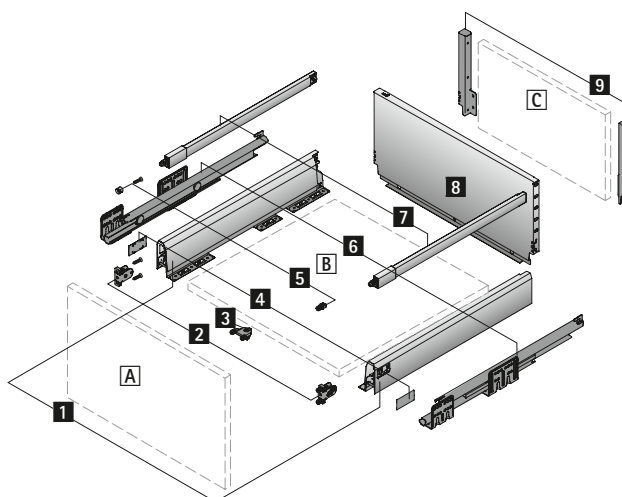

System zásuvek s dvojitými boky ArciTech

- ▶ Vysoká zásuvka, výška 250 mm, výška boku 94 mm
- ▶ Ocel, prášková barva bílá

Rozkres dílů

Jednotlivé díly:

- 1 Bok, levý a pravý
- 2 Přichytka čela, 2 ks
- 3 Stabilizátor čela
- 4 Krytka, 2 ks
- 5 Přichytka čela pro podélný reling, 2 ks
- 6 Výsuv Actro, levý a pravý, viz str. 703
- 7 Podélný reling, levý a pravý
- 8 Ocelová záda

Alternativně:

- C Dřevěná záda a
- 9 Přichytka zad, levá a pravá
- A Čelo
- B Dno (tloušťka materiálu 16 mm)
- C Dřevěná záda (tloušťka materiálu 16 mm)

Upozornění

- ▶ Technické informace, viz str. 749, 756 - 770
- ▶ Výsuv Actro, viz str. 703