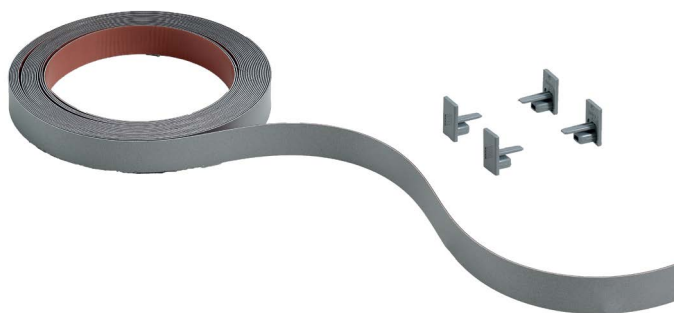

- ▶ SlideLine M, naložené dveře
- ▶ Jednotlivé součásti

Sady barevných krycích profilů pro nosné profily

- ▶ Sada barevných krycích profilů obsahuje všechny potřebné prvky pro 1 nosný profil

Sada obsahuje:

- ▶ 1 ks dekorativní profil z ABS k nalepení
- ▶ 2 ks koncovka
- ▶ 2 ks koncovka (náhradní)

Upozornění:

- ▶ K 1 nosnému profilu je třeba objednat 1 sadu barevných krycích profilů

Výška profilu mm	Barva	Délka mm	Obj. číslo	Bal.
16	stříbrná	2500	9 209 232	1 sada
16	stříbrná	4000	9 209 268	1 sada
16	černá	2500	9 209 269	1 sada
16	černá	4000	9 209 271	1 sada
16	bílá	2500	9 209 272	1 sada
16	bílá	4000	9 209 273	1 sada
16	šampaň	2500	9 209 274	1 sada
16	šampaň	4000	9 209 275	1 sada
18	stříbrná	2500	9 209 277	1 sada
18	stříbrná	4000	9 209 278	1 sada
18	černá	2500	9 209 279	1 sada
18	černá	4000	9 209 280	1 sada
18	bílá	2500	9 209 281	1 sada
18	bílá	4000	9 209 283	1 sada
18	šampaň	2500	9 209 284	1 sada
18	šampaň	4000	9 209 285	1 sada
22	stříbrná	2500	9 209 286	1 sada
22	stříbrná	4000	9 209 287	1 sada
22	černá	2500	9 209 308	1 sada
22	černá	4000	9 209 309	1 sada
22	bílá	2500	9 209 310	1 sada
22	bílá	4000	9 209 311	1 sada
22	šampaň	2500	9 209 312	1 sada
22	šampaň	4000	9 209 313	1 sada
25	stříbrná	2500	9 209 399	1 sada
25	stříbrná	4000	9 209 400	1 sada
25	černá	2500	9 209 402	1 sada
25	černá	4000	9 209 403	1 sada
25	bílá	2500	9 209 404	1 sada
25	bílá	4000	9 209 405	1 sada
25	šampaň	2500	9 209 406	1 sada
25	šampaň	4000	9 209 407	1 sada