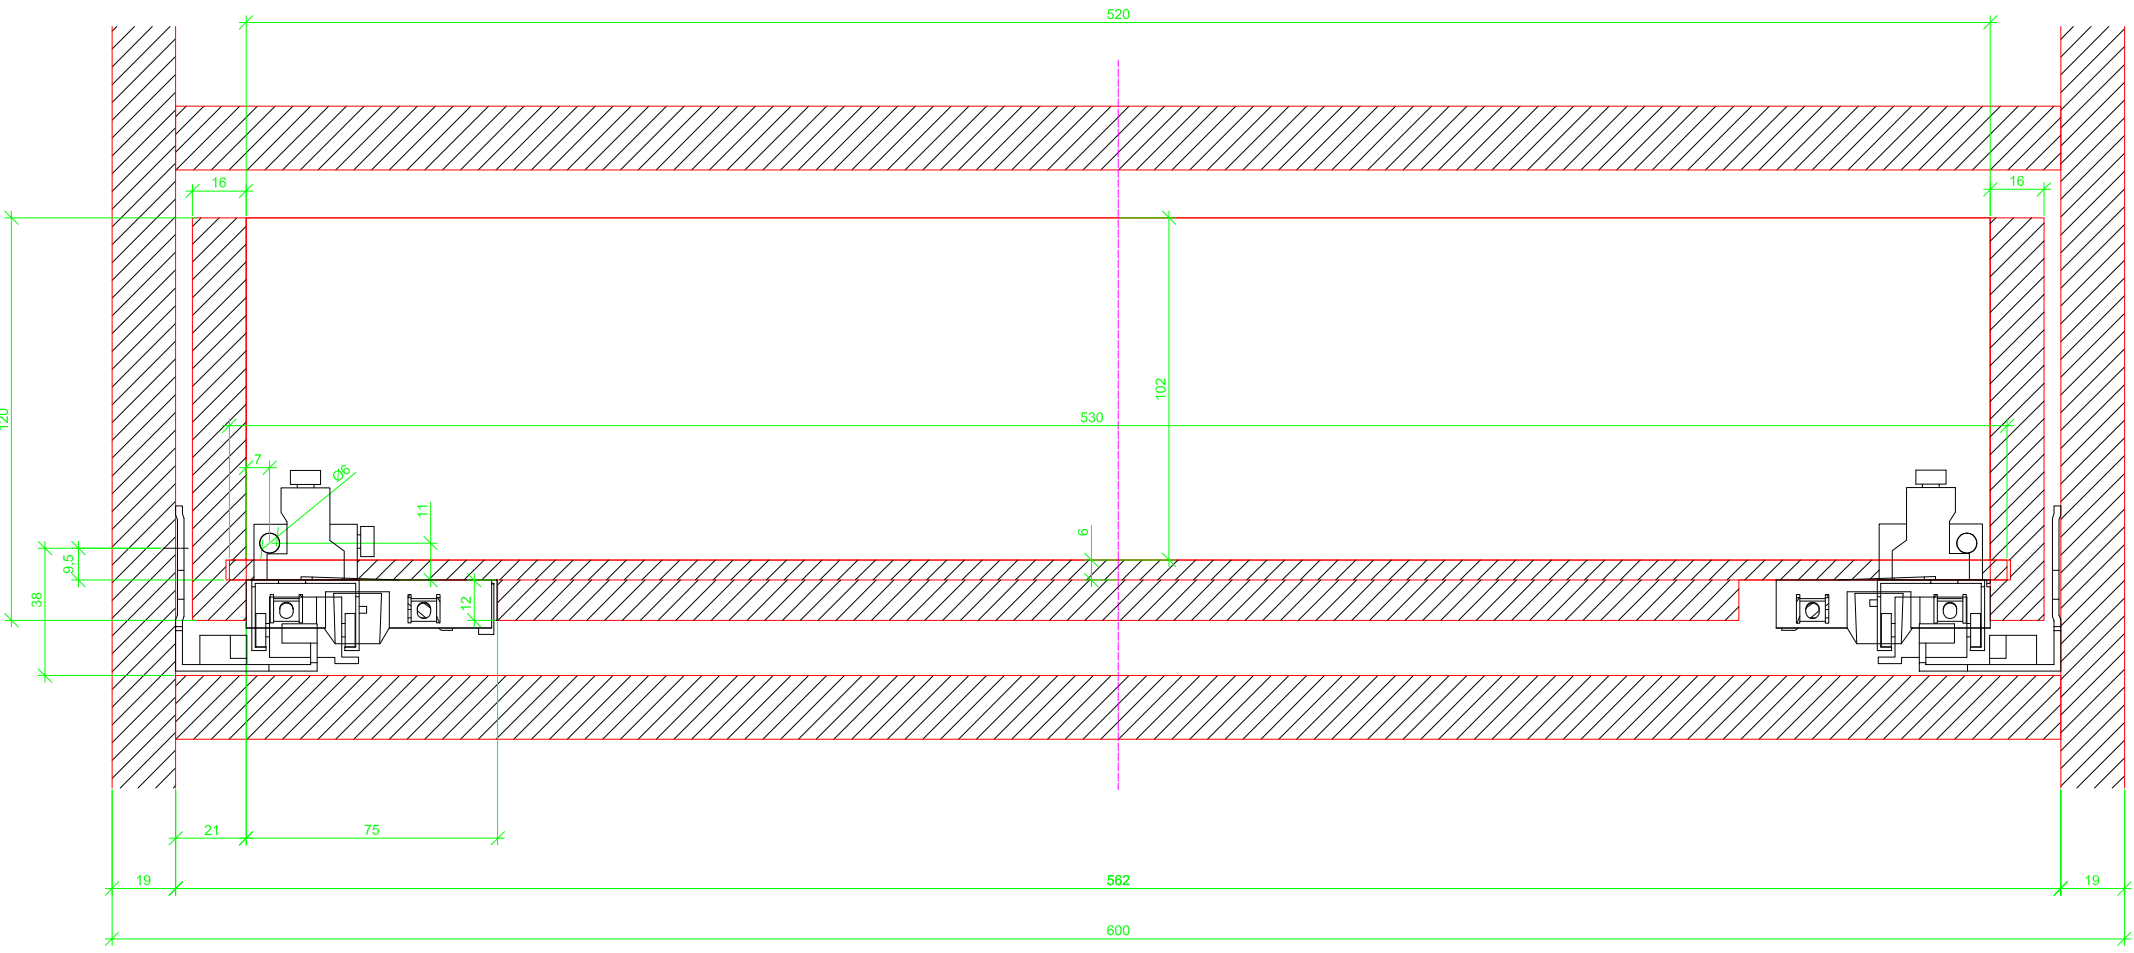

Drawings / Zeichnungen:
Actro 5D with Silent System
Actro 5D mit Silent System

Technik für Möbel

Hettich

| | |
|---|--------|
| Nominal length / Nennlänge | 350 mm |
| Cabinet side panel thickness / Korpuseitendicke | 19 mm |

Topview / Draufsicht