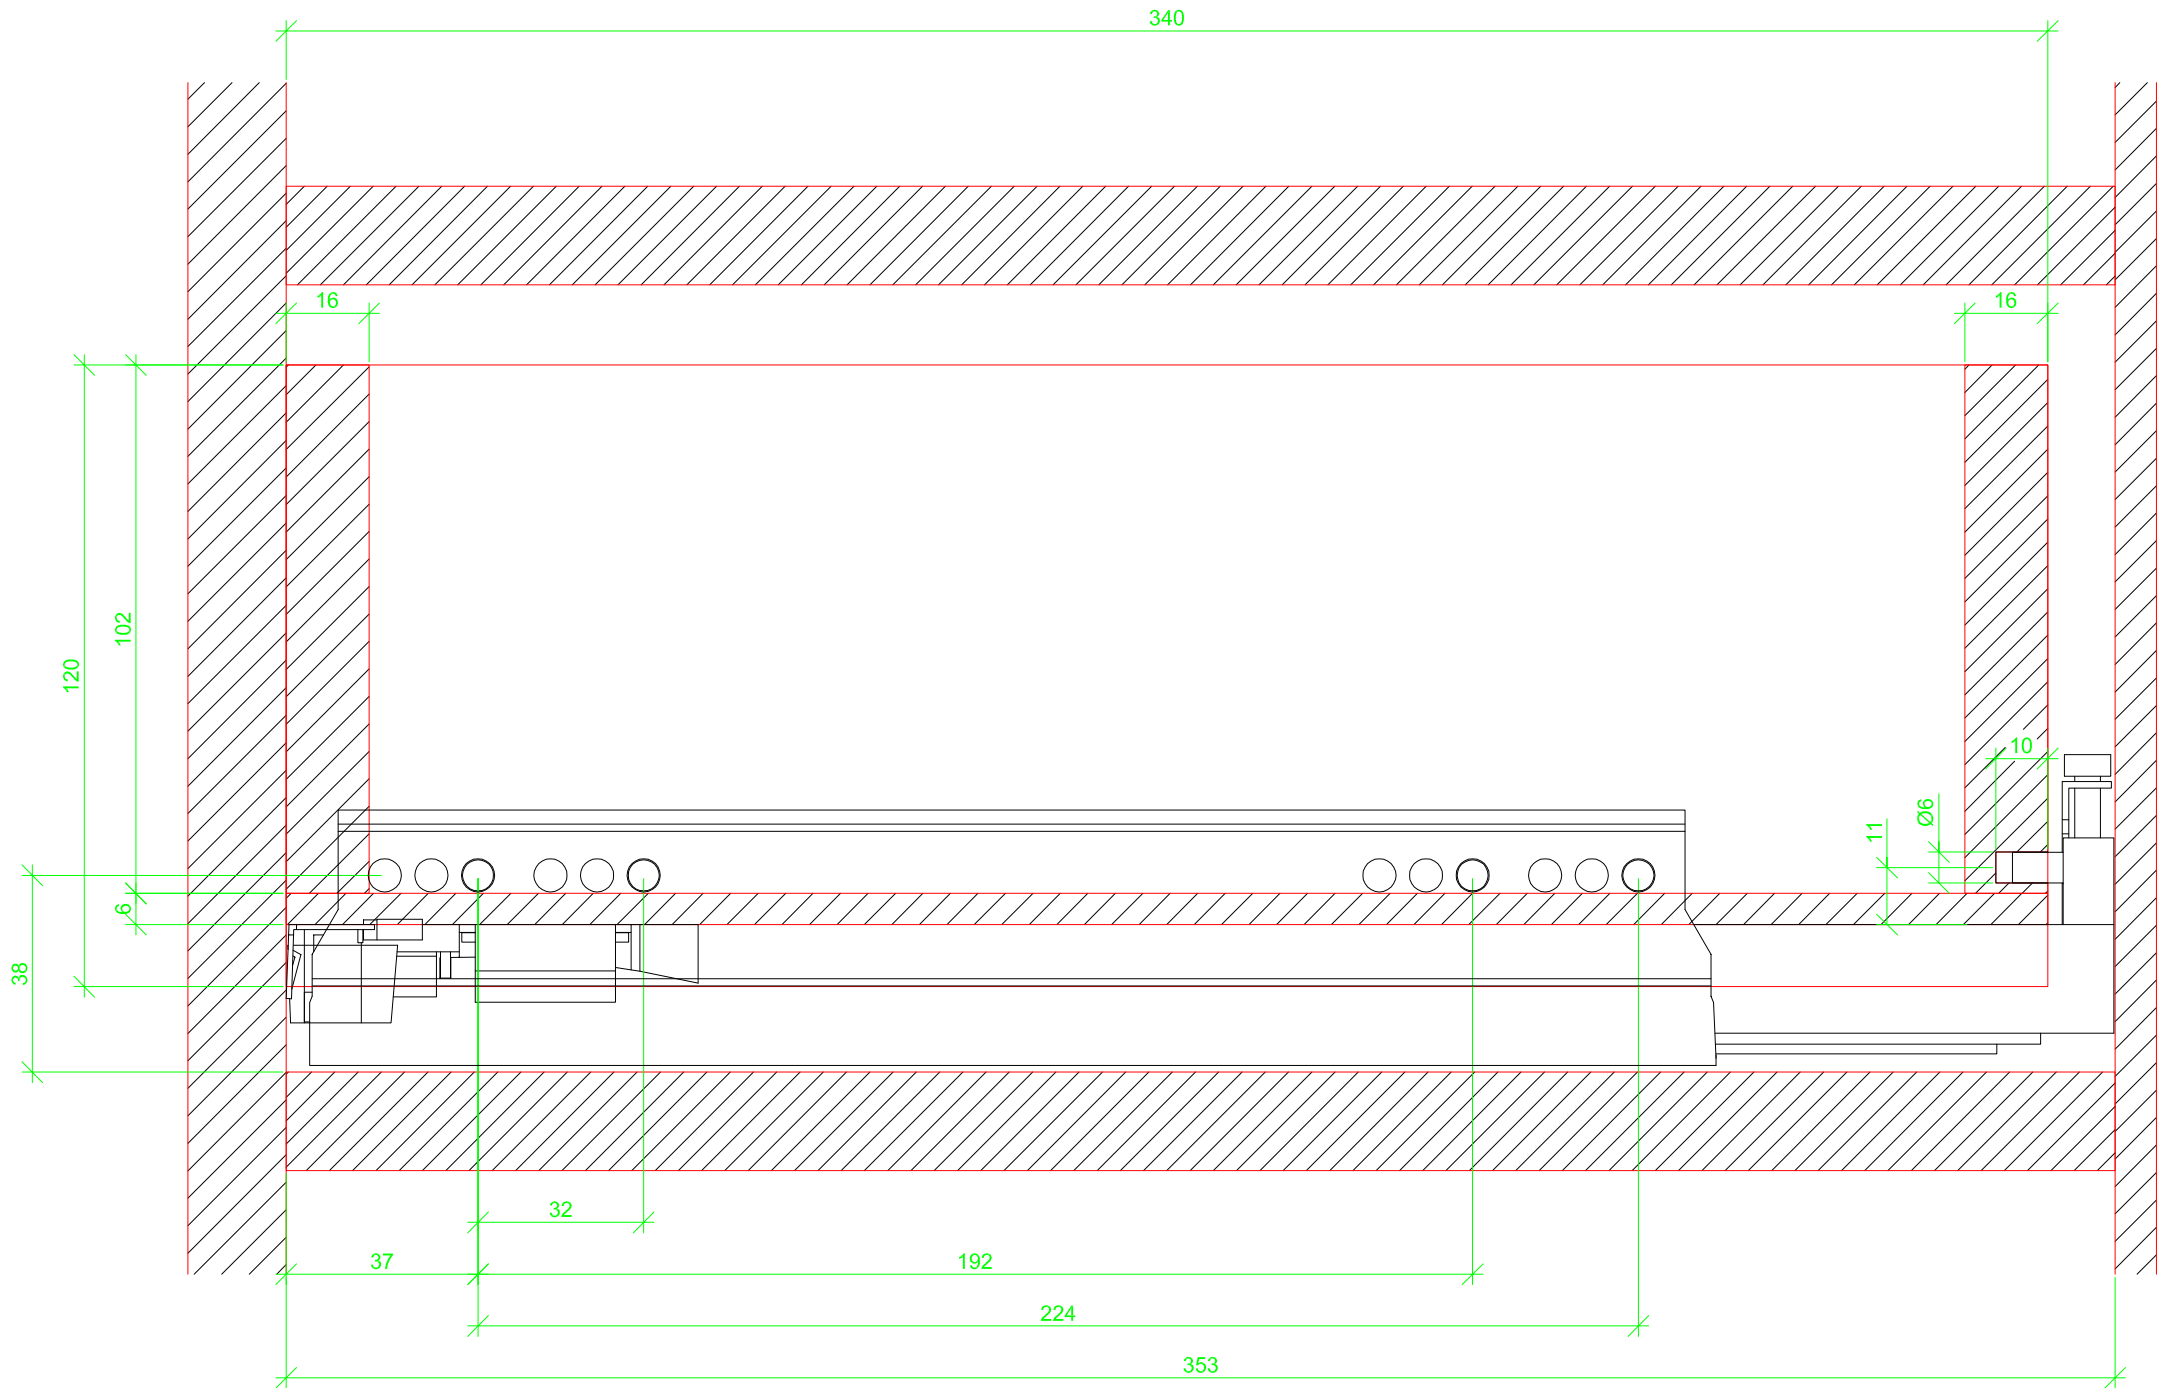

Drawings / Zeichnungen:
Actro 5D with Silent System
Actro 5D mit Silent System

Technik für Möbel

Hettich

| | |
|---|--------|
| Nominal length / Nennlänge | 350 mm |
| Cabinet side panel thickness / Korpuseitendicke | 19 mm |

Topview / Draufsicht