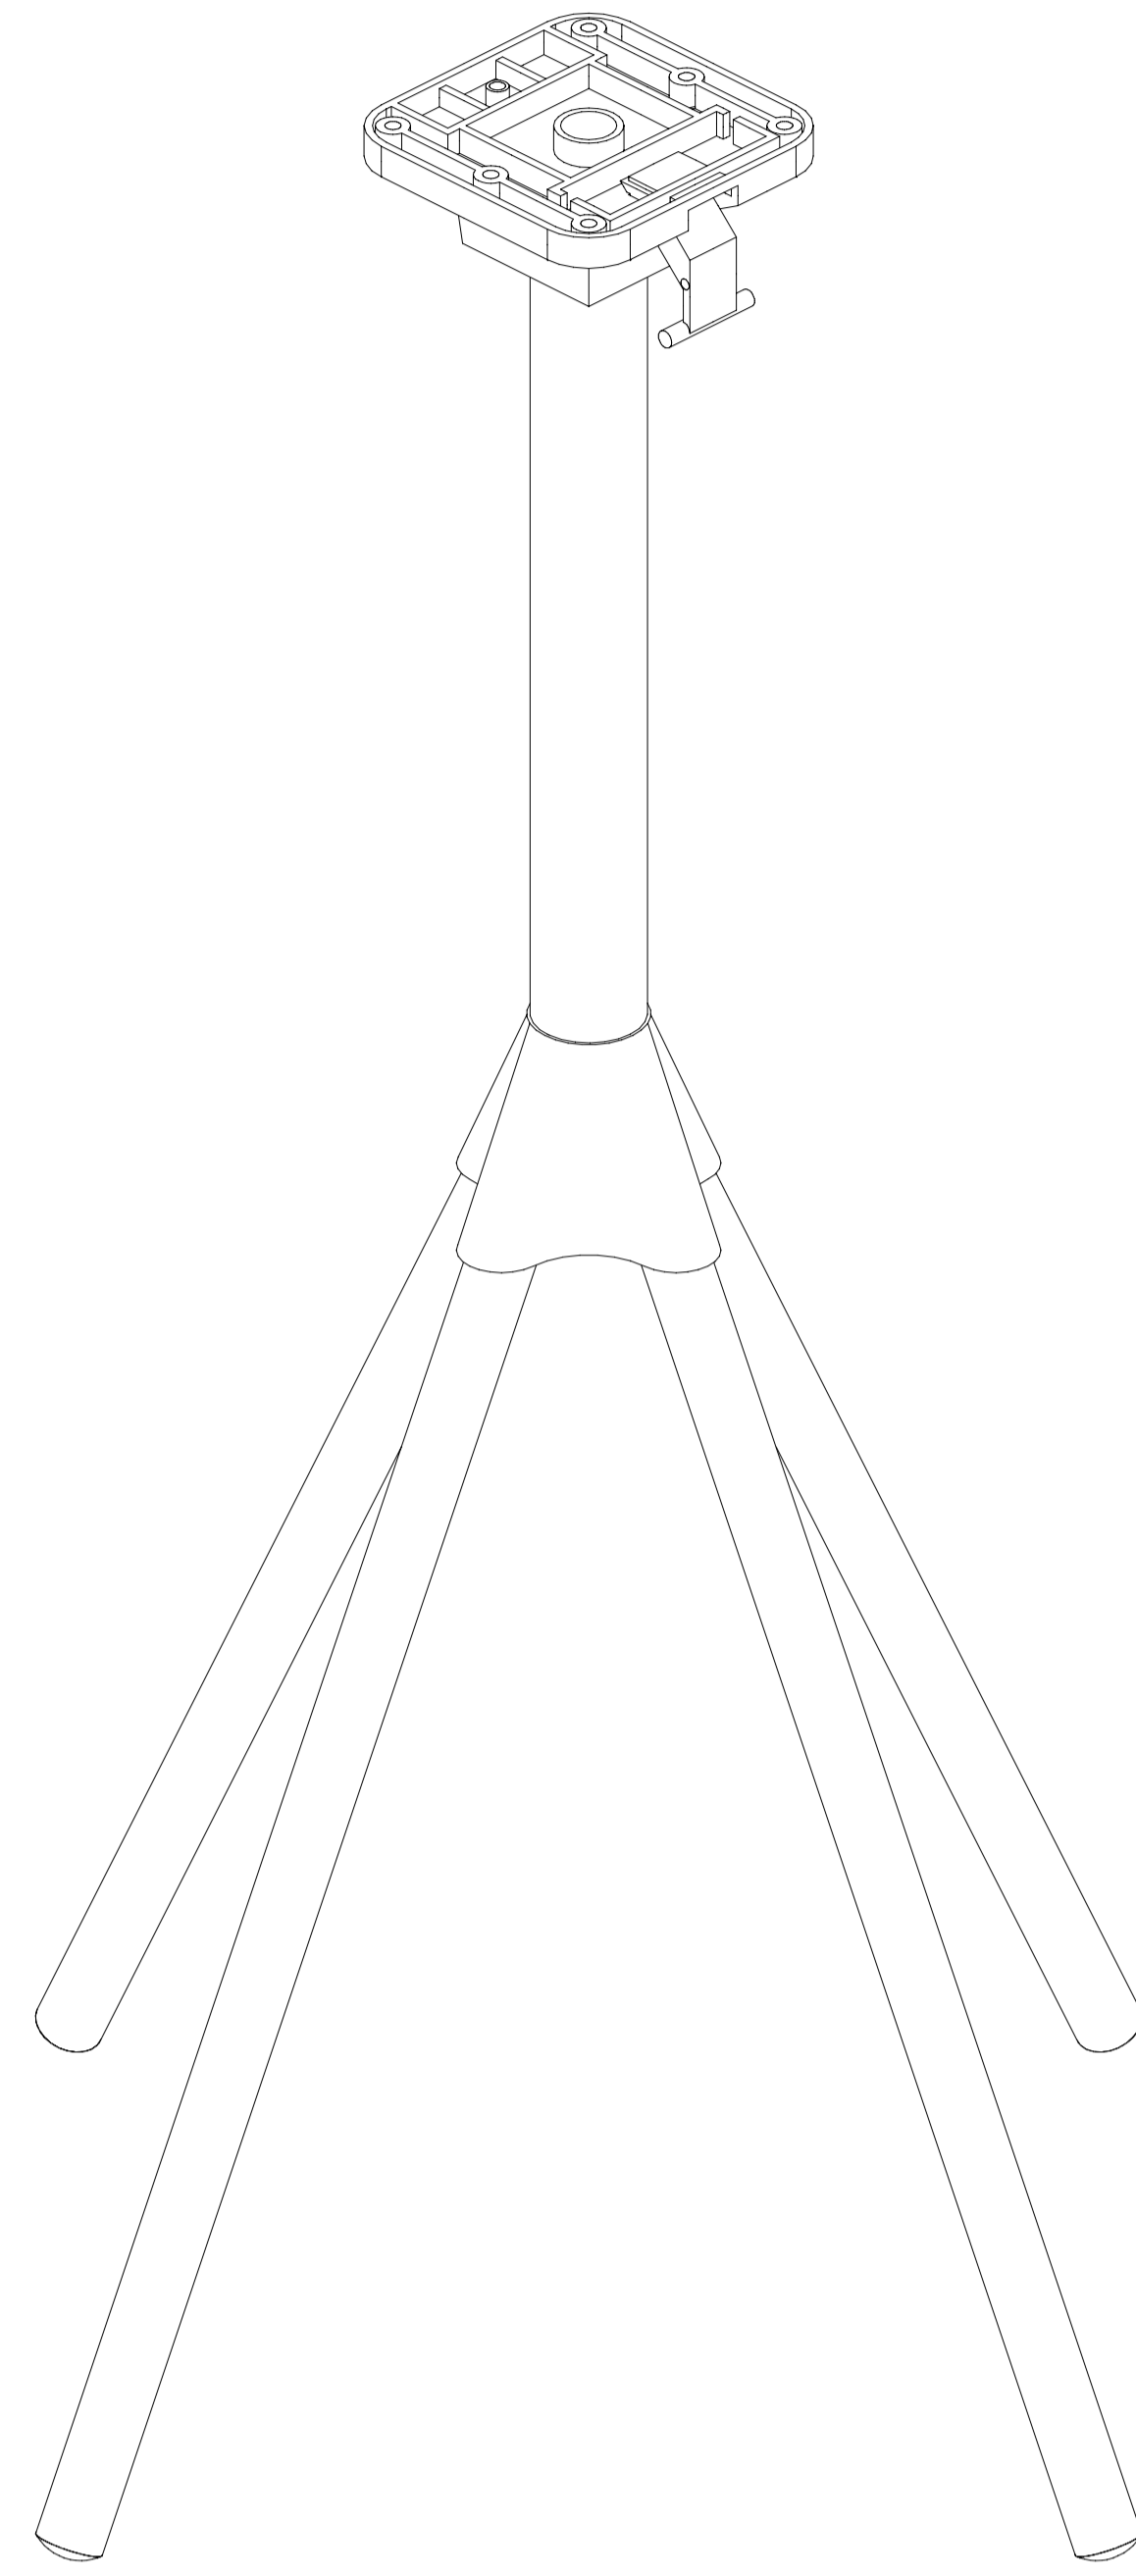

BISTRO

PODSTAWA STOLIKA BISTRO
WYSOKA – 4 NOGI
BISTRO TABLE BASE HIGH – 4 LEGS
PL 6014, PL 6014 IN

MILA DESIGN

PL 6014, PL 6014 IN
* max \varnothing 700 mm