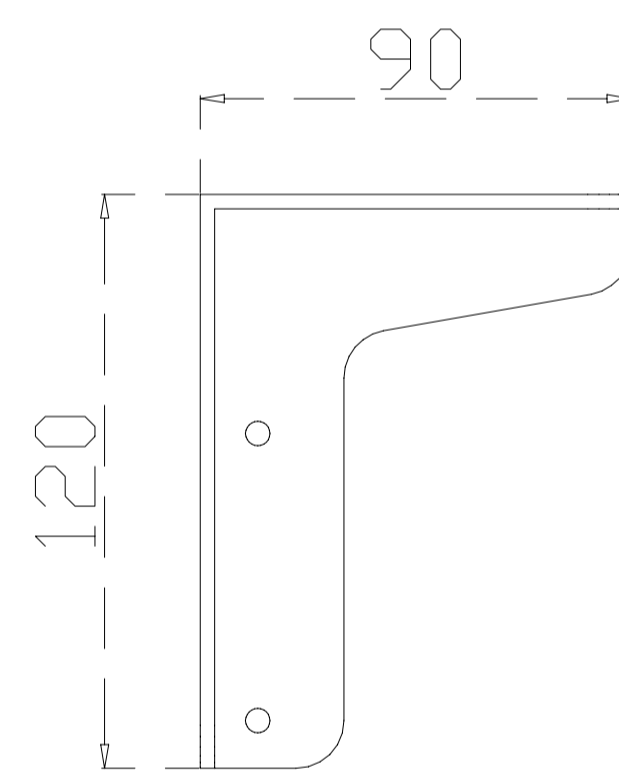

LINEAR TWIN

WSPORNIK GÓRNEJ OSŁONY Z PŁYTY
SUPPORT FOR WOODEN SCREEN
LN 3801

MILA DESIGN

DO 1 SZT OSŁONY NALEŻY UŻYĆ 1 KPL WSPORNIKÓW
FOR 1 PC OF SCREEN MUST USE 1 PAIR OF SUPPORTS