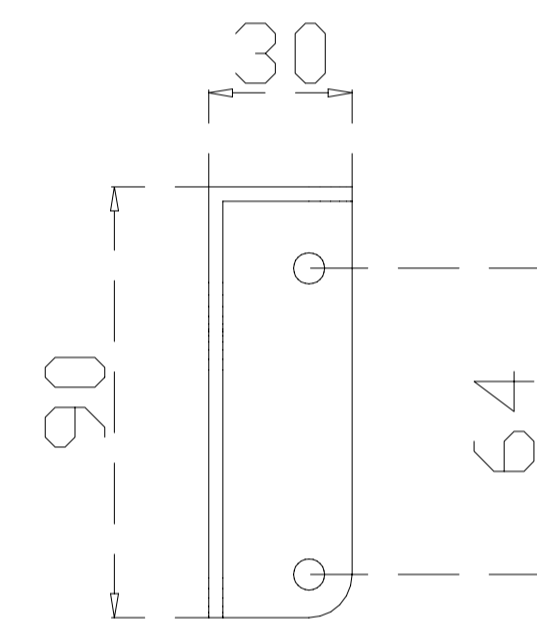

LINEAR TWIN

WSPORNIK GÓRNEJ OSŁONY Z PŁYTY
SUPPORT FOR WOODEN SCREEN
LN 3801

MILA DESIGN

DO 1 SZT OSŁONY NALEŻY UŻYĆ 1 KPL WSPORNIKÓW
FOR 1 PC OF SCREEN MUST USE 1 PAIR OF SUPPORTS