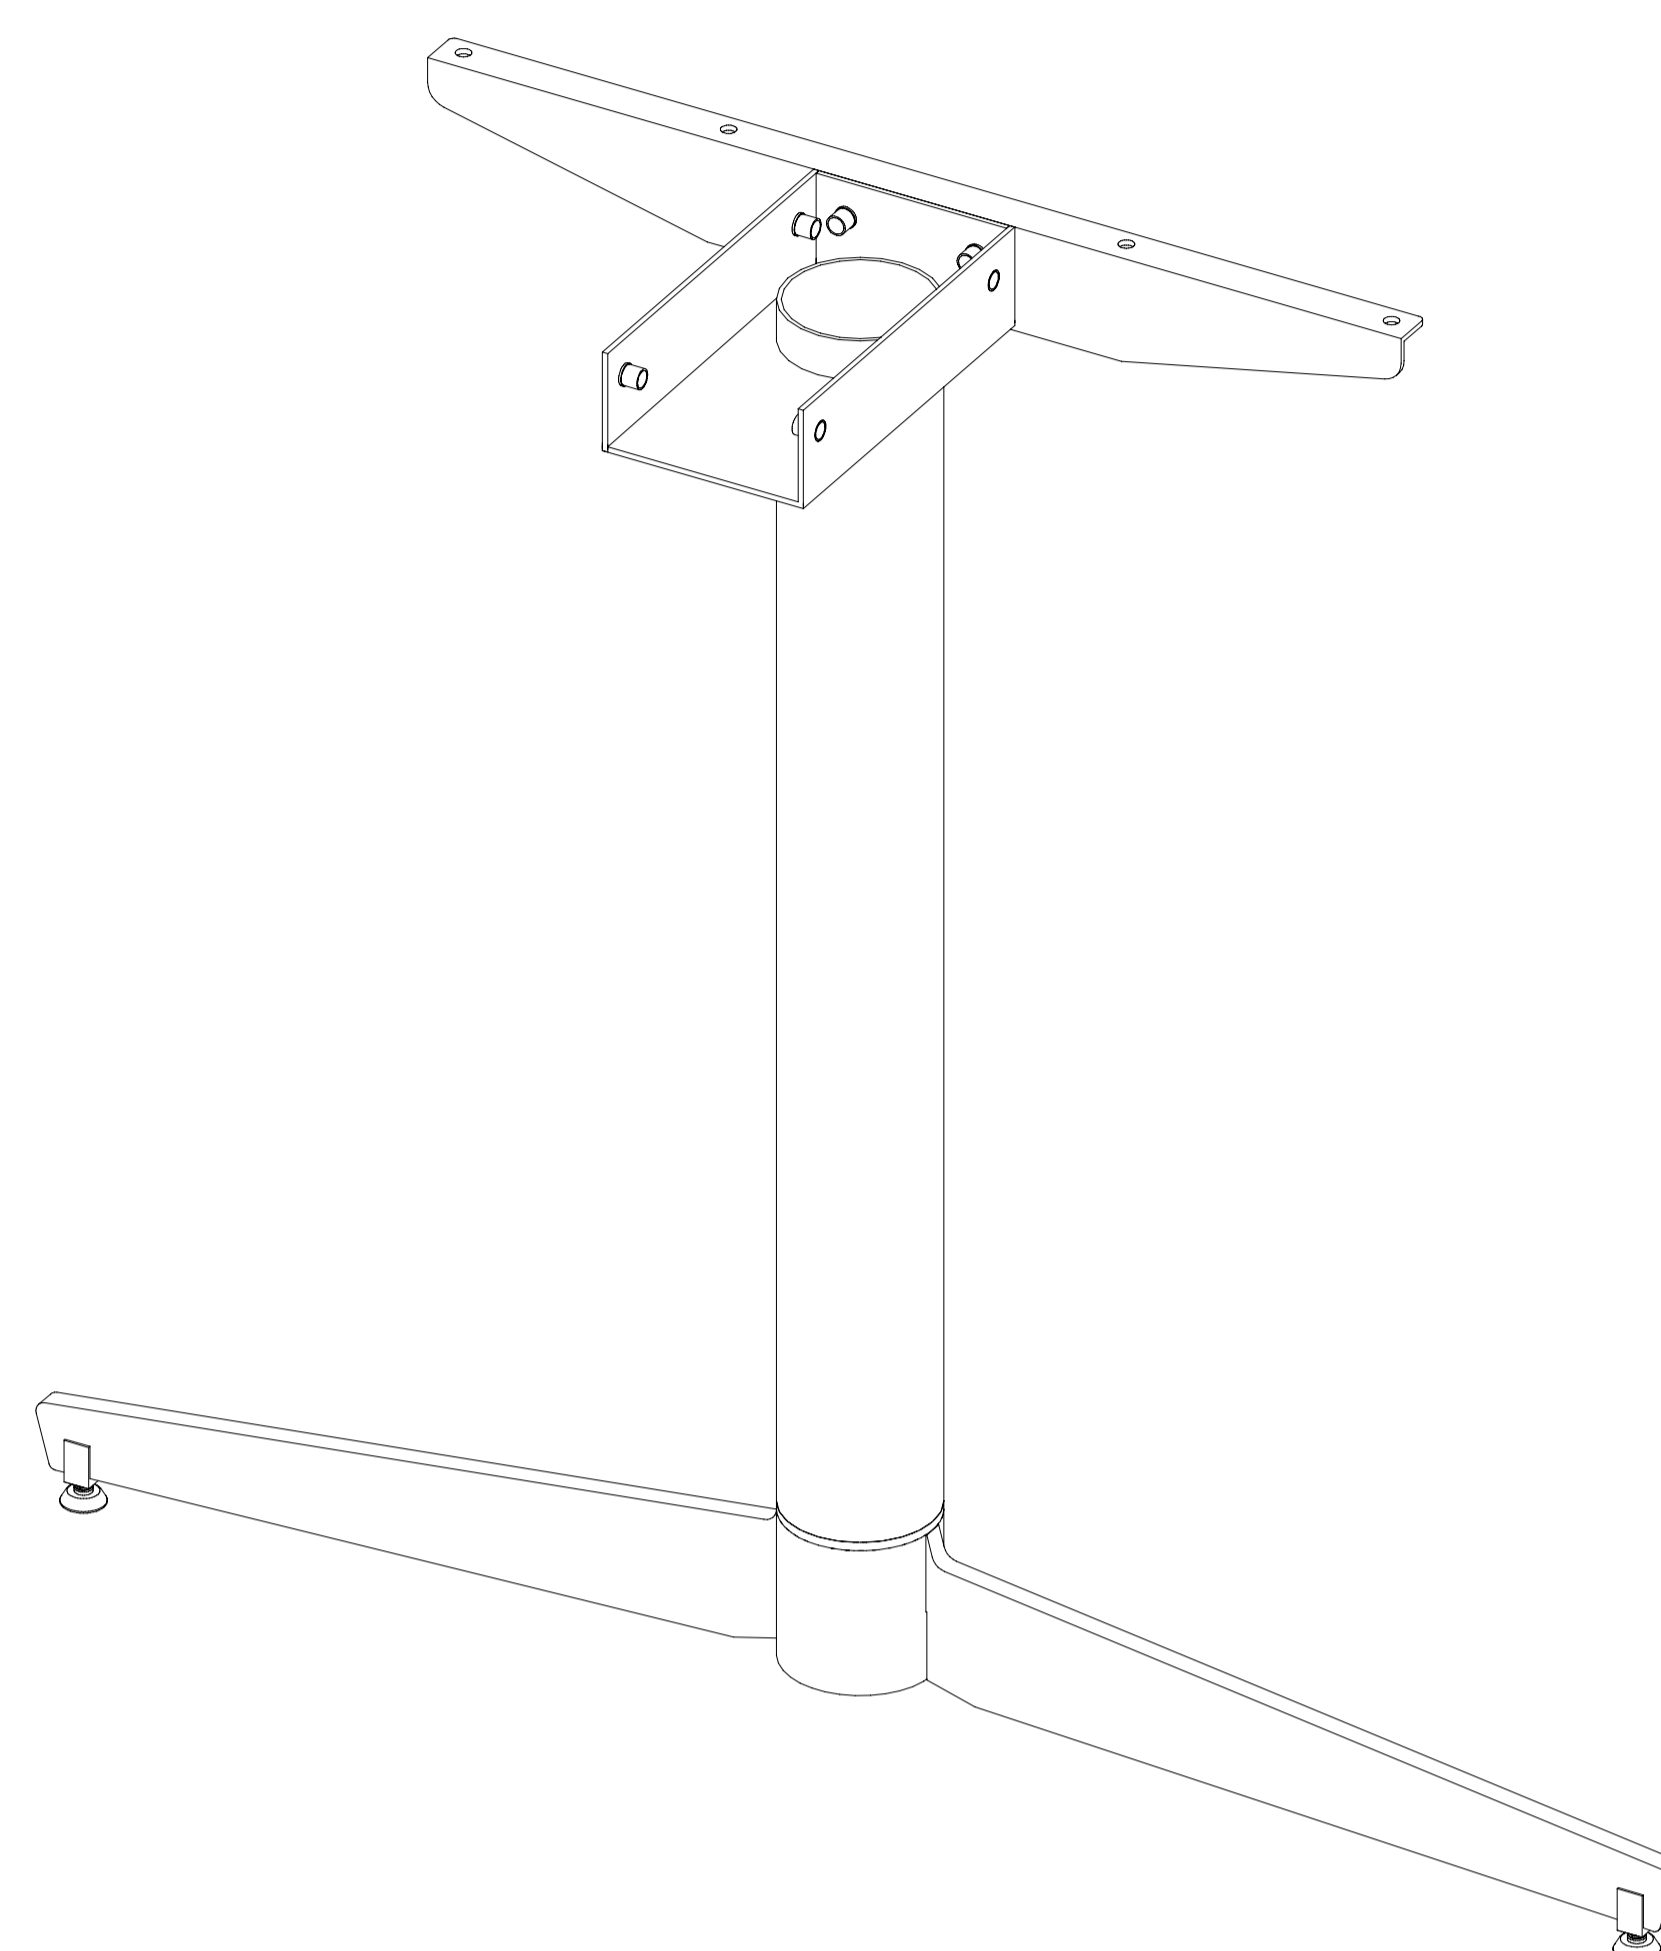

# STOCKHOLM

STELAŽ  
STEEL LEGS  
STK 3706, STK 3708, STK 3709

# MILA DESIGN

STK 3706  
\* 600-700 mm

STK 3708  
\* 800 mm

STK 3709  
\* 900 mm