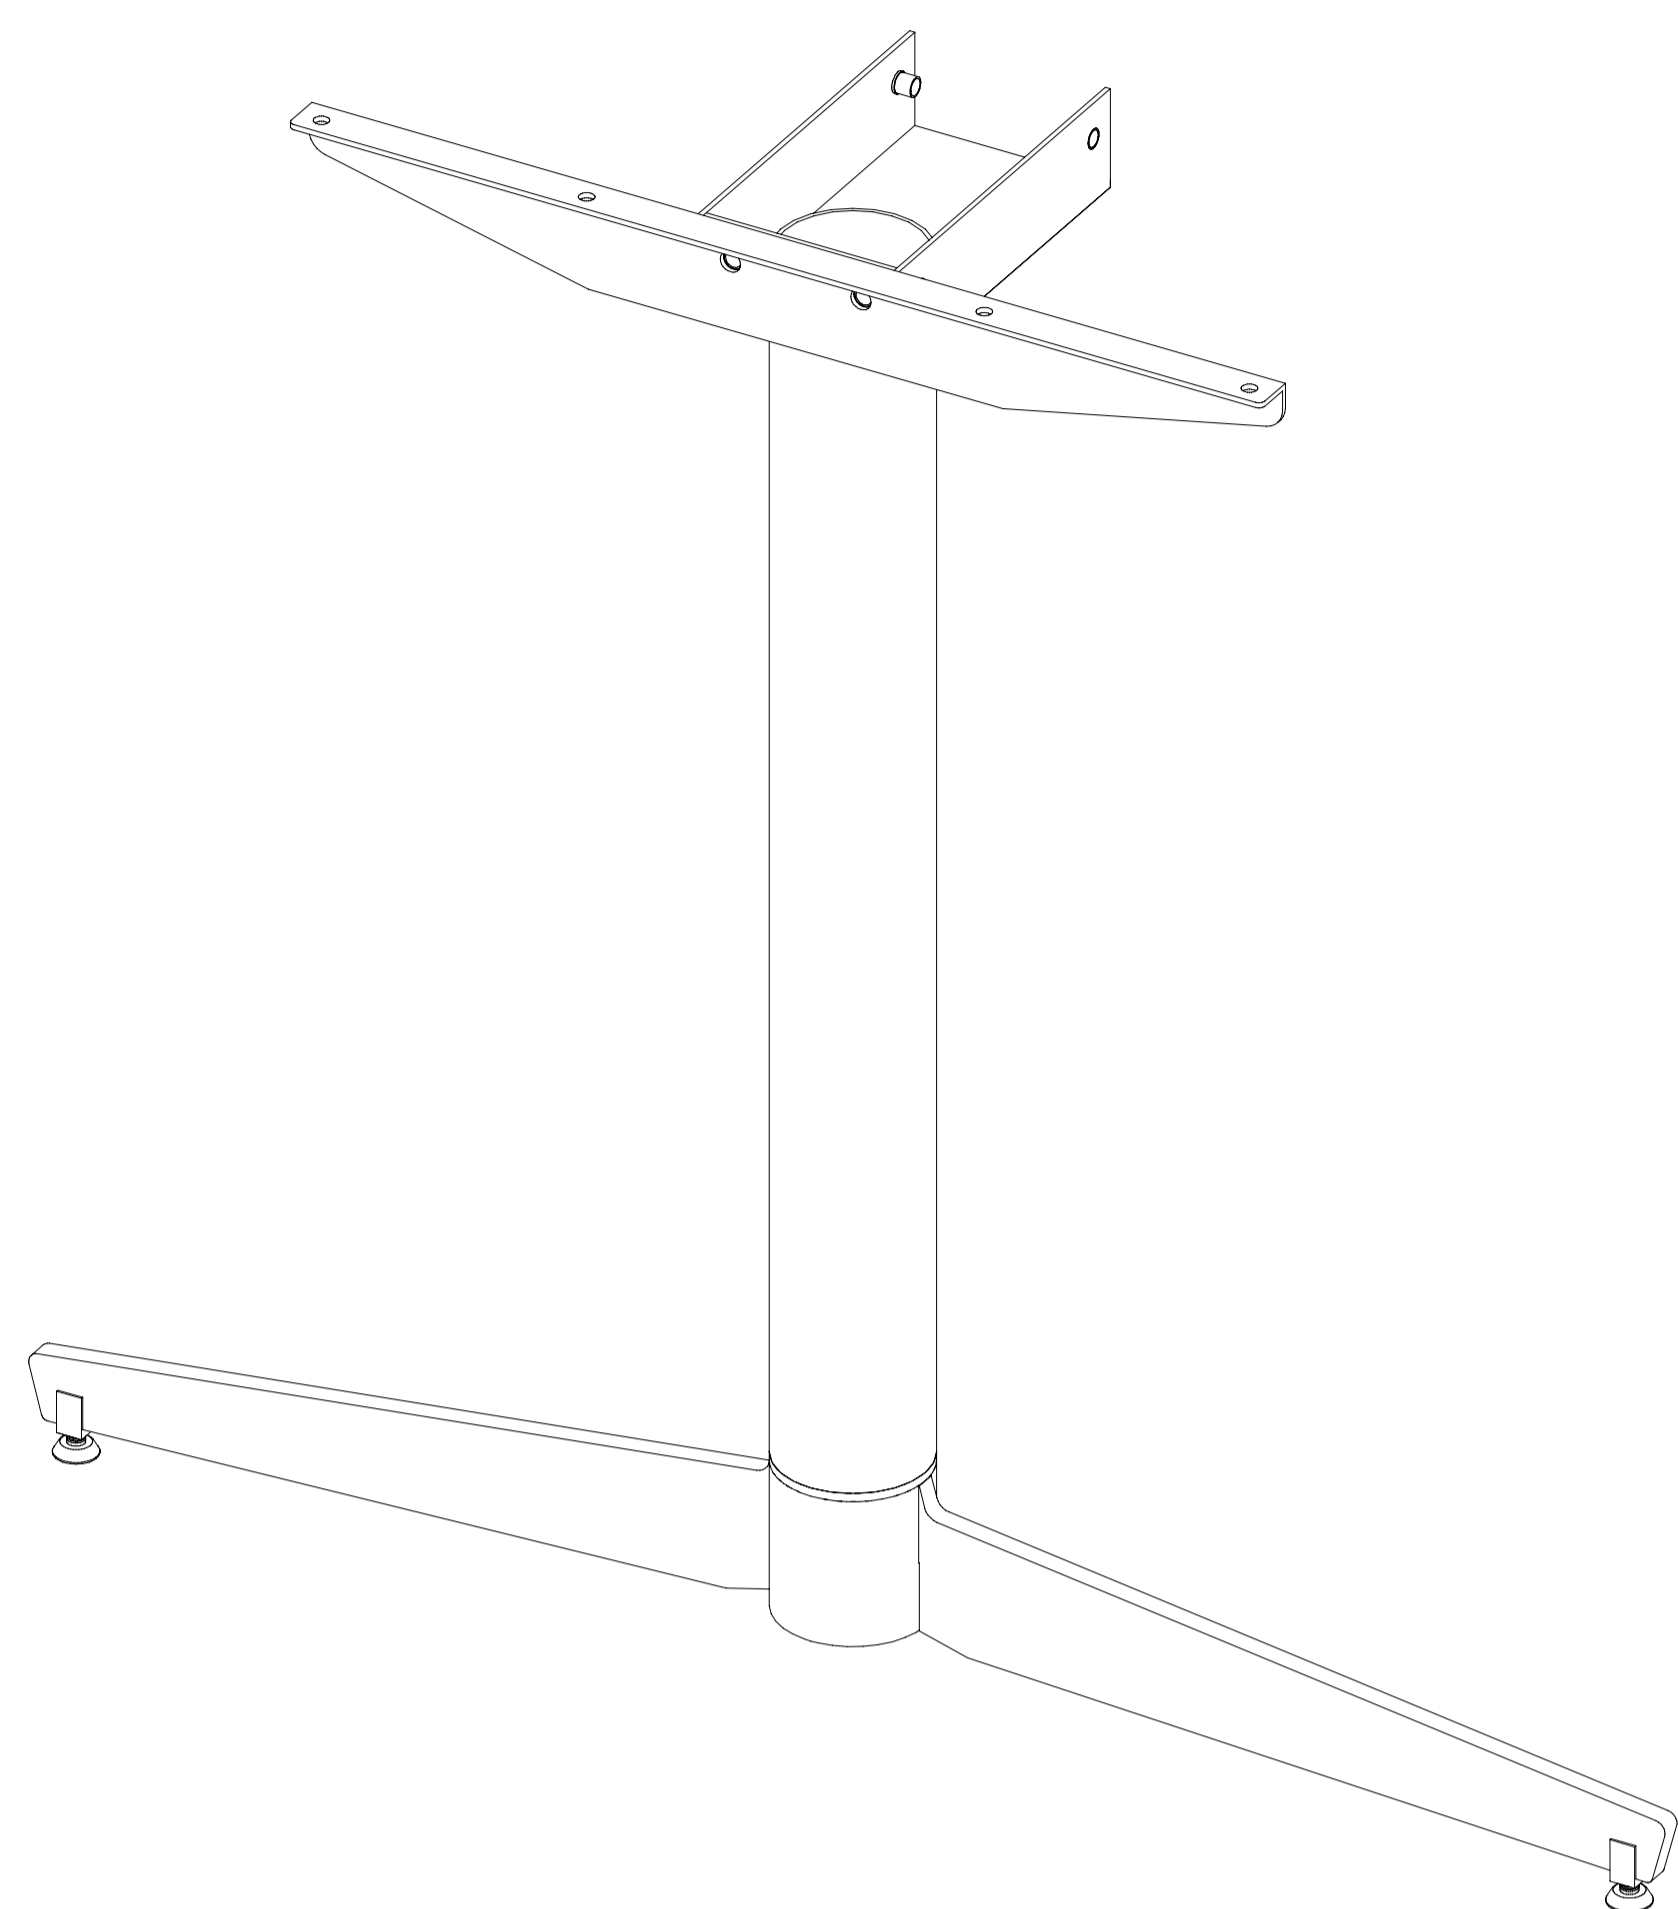

# STOCKHOLM

STELAŽ  
STEEL LEGS  
STK 3706, STK 3708, STK 3709

# MILA DESIGN

STK 3706  
\* 600-700 mm

STK 3708  
\* 800 mm

STK 3709  
\* 900 mm