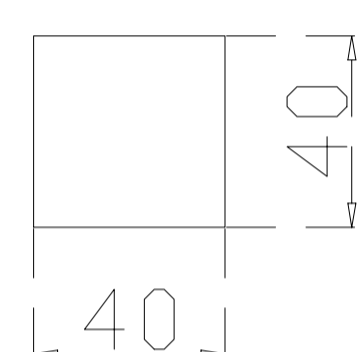

E-CONOMIC

STELAŽ
STEEL LEGS
EC 4407

MILA DESIGN

EC 4407
* 700 mm