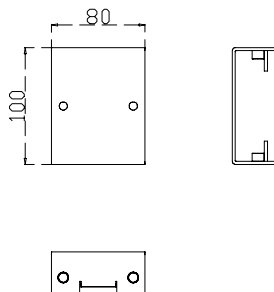

MOBI-Q MOBILAR

ADAPTER BELEK CENTRALNYCH
CENTRAL BEAM ADAPTER
M-AC-003/55, M-AC-003/63

MILA DESIGN

M-AC-003/55

M-AC-003/63