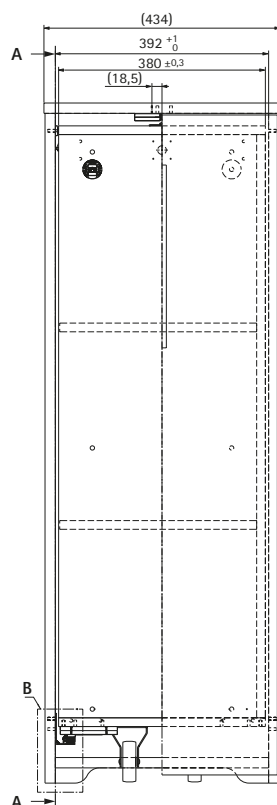

Systemy kování pro vybavení nábytku u psacího stolu

- ▶ Big Org@Tower Wood s montáží nasunutím
- ▶ Příklad konstrukce s Quadro Compact

Výkres v měřítku 1:1

Výškové členění

19 HE Plnovýsuv Quadro Compact
sada pro montáž výsuvu nasunutím
sada pro polohování
sada se Silent System

Obj. číslo	Bal.
9 209 622	1 ks

B

Poznámka:
Quadro Compact potřebuje mezeru
nad dnem min. 2 mm
tady: 25 mm