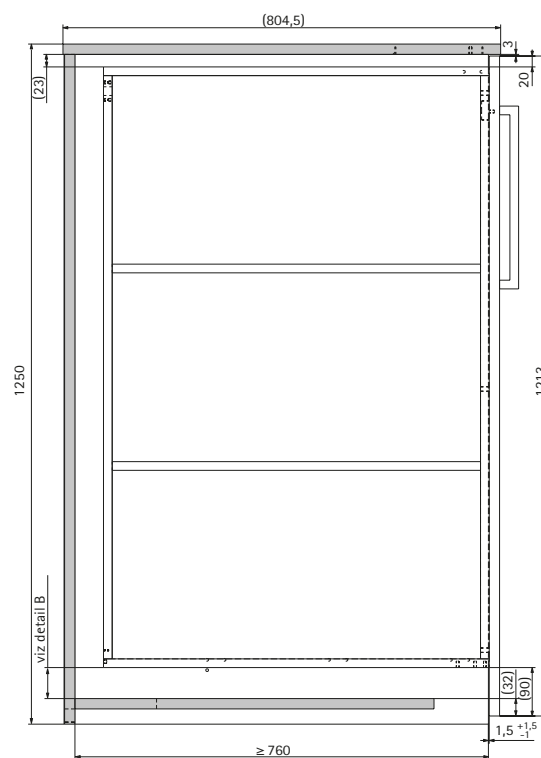

Systemy kování pro vybavení nábytku u psacího stolu

- ▶ Big Org@Tower Wood s montáží nasunutím
- ▶ Příklad konstrukce s Quadro Compact

Výkres v měřítku 1:1

Výškové členění

19 HE Plnovýsuv Quadro Compact
sada pro montáž výsuvu nasunutím
sada pro polohování
sada se Silent System

Obj. číslo	Bal.
9 209 622	1 ks

B

Poznámka:
Quadro Compact potřebuje mezeru
nad dnem min. 2 mm
tady: 25 mm