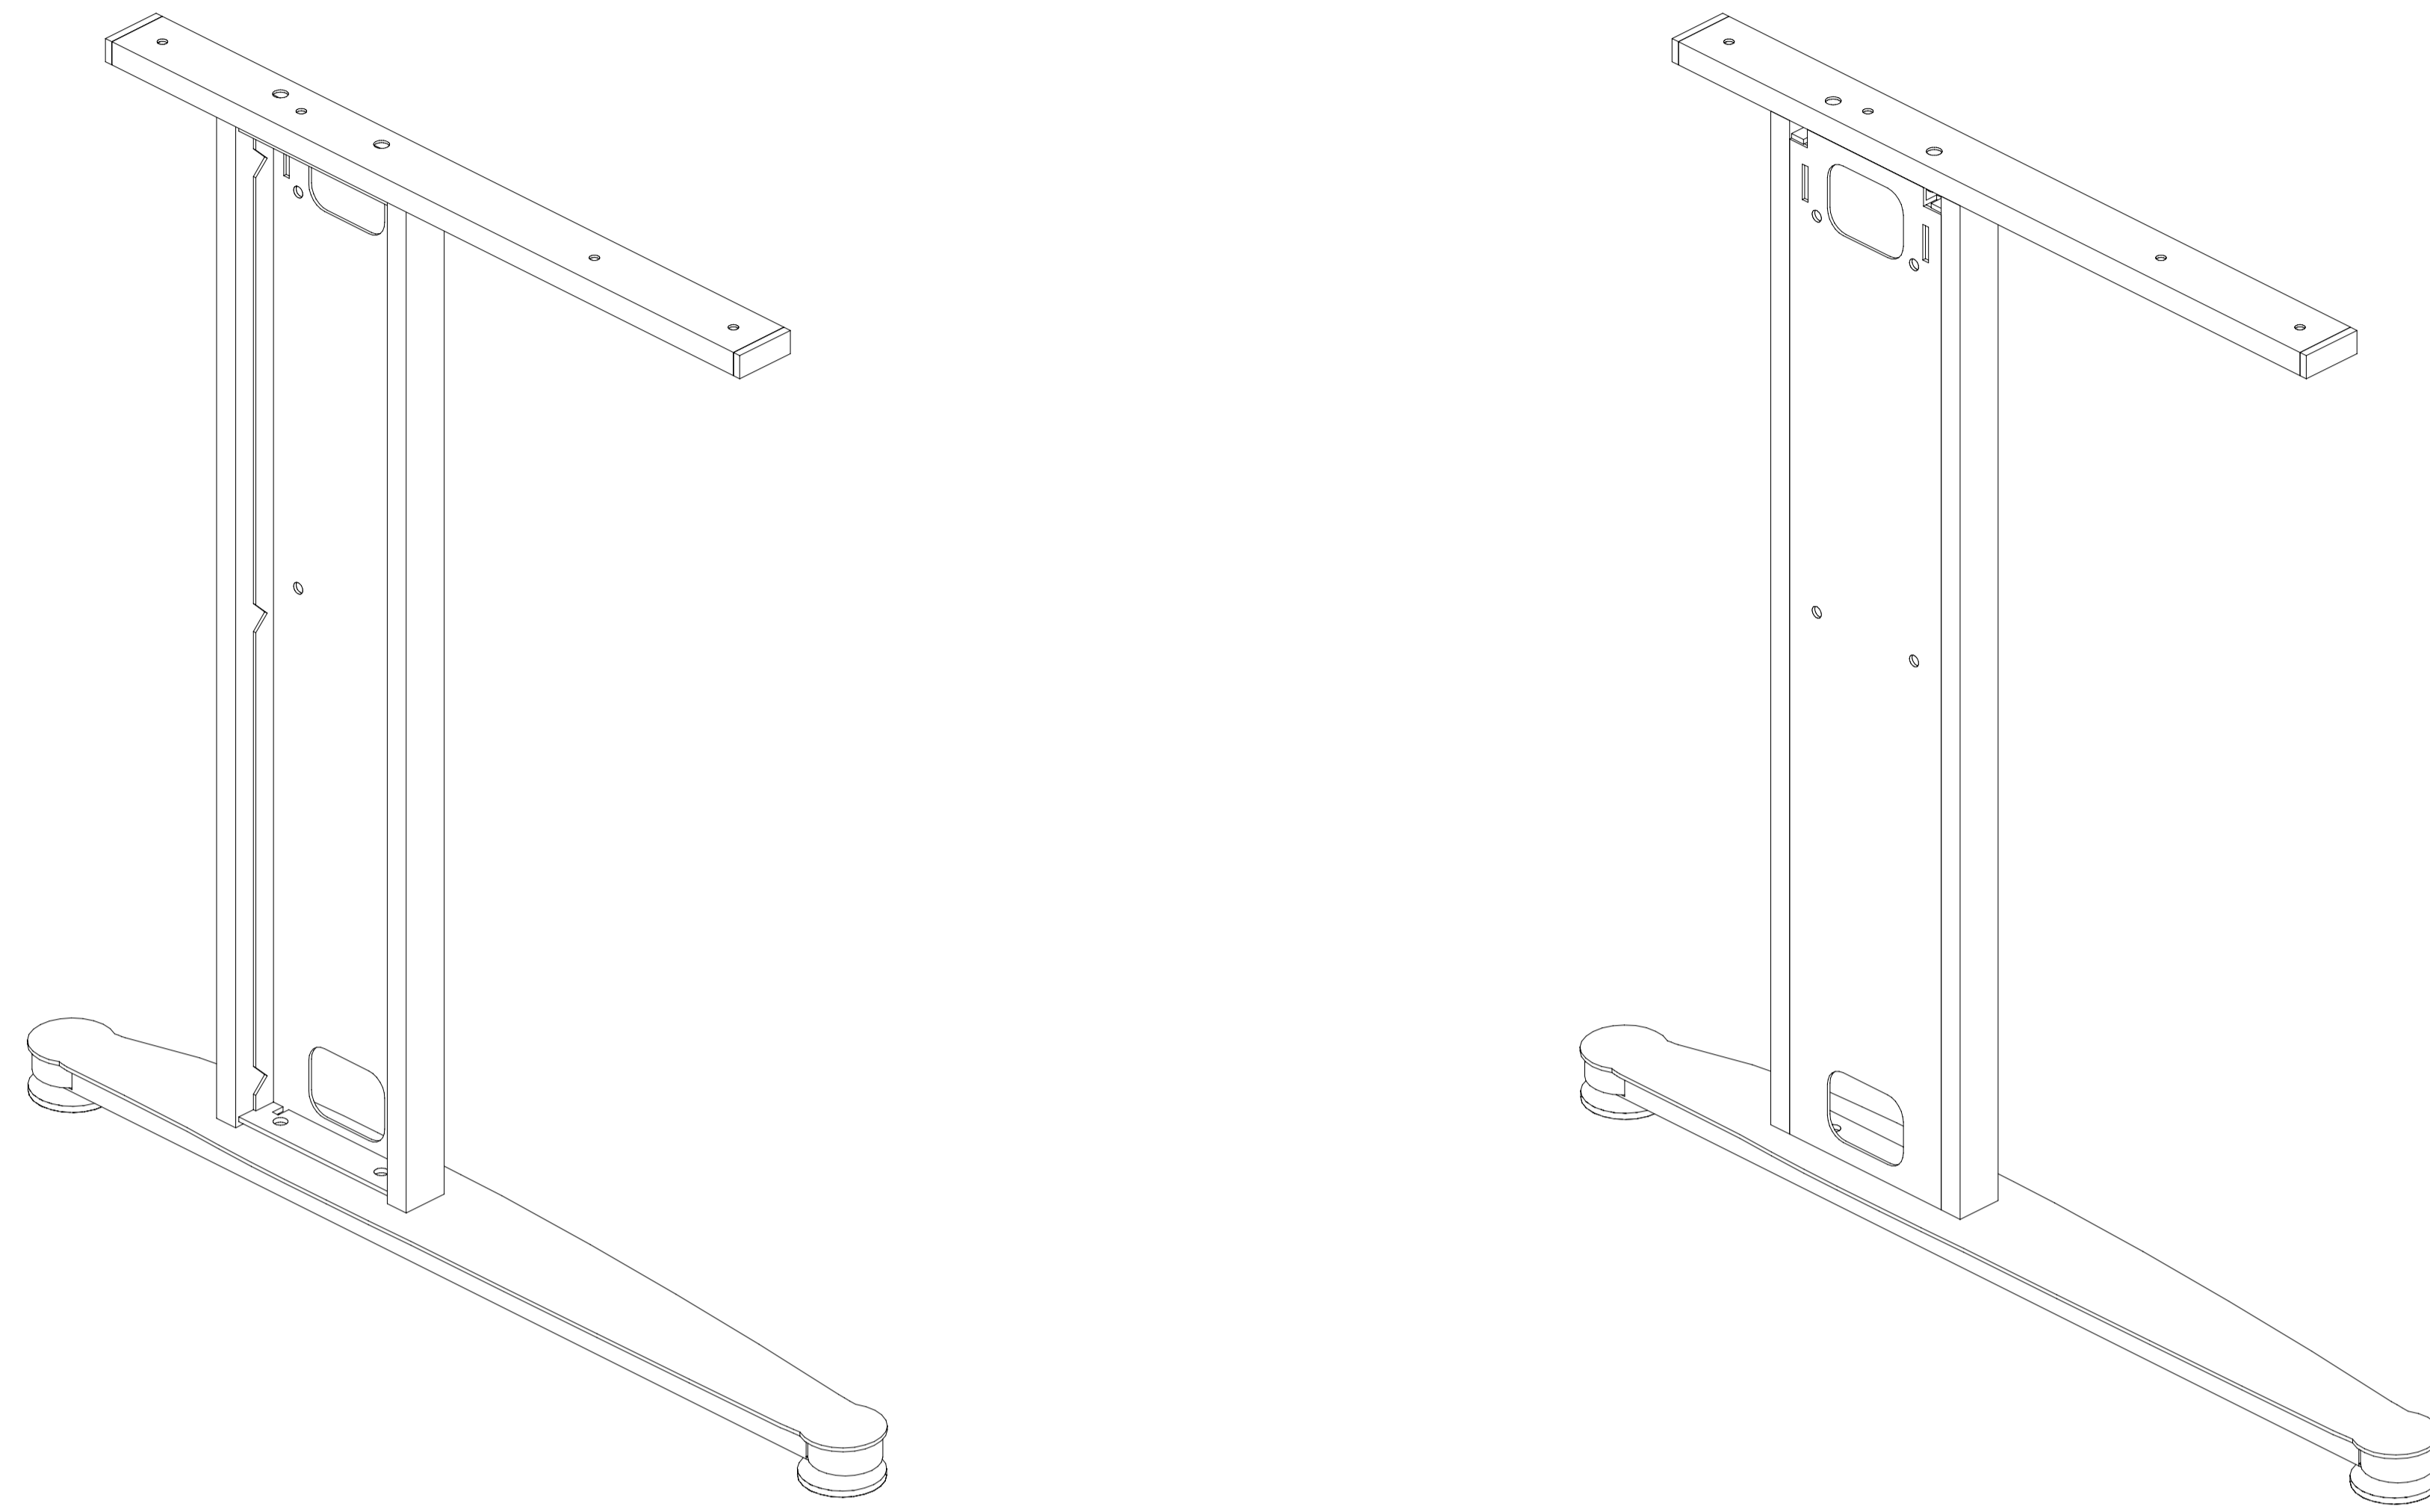

GRUPA III GROUP III

STELAŽ
STEEL LEGS
ST 220

MILA DESIGN

ST 220
* 700 - 800 mm