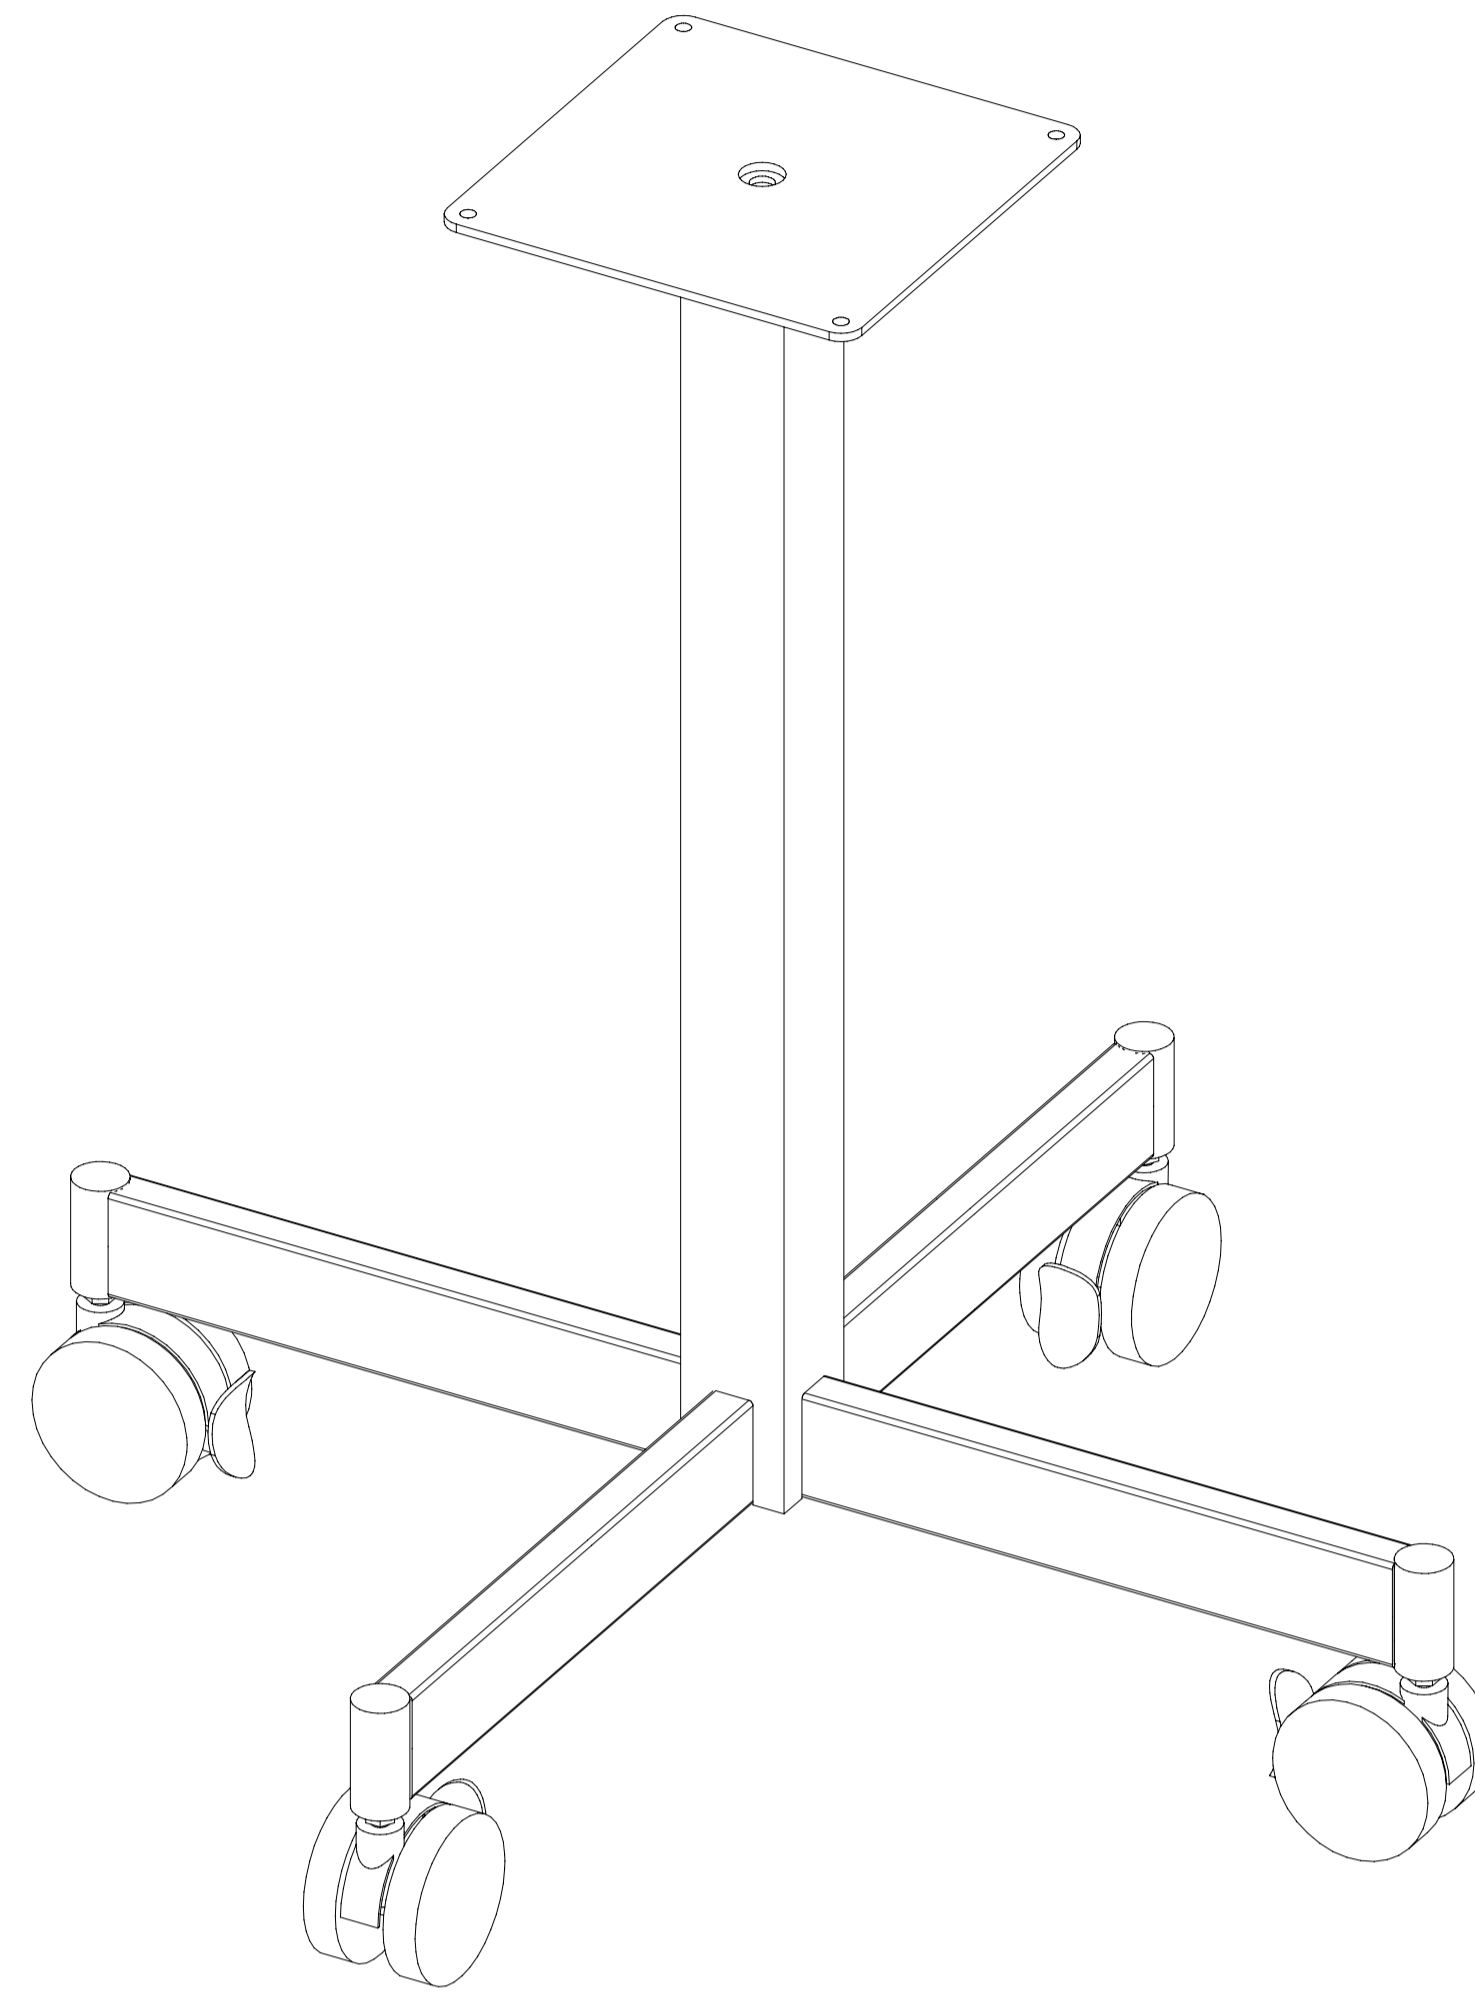

QUARK

PODSTAWA STOLIKA NA KOŁACH
TABLE BASE ON WHEELS
Q 7200

MILA DESIGN

Q 7200

* fi 800 mm | 800 x 800 mm